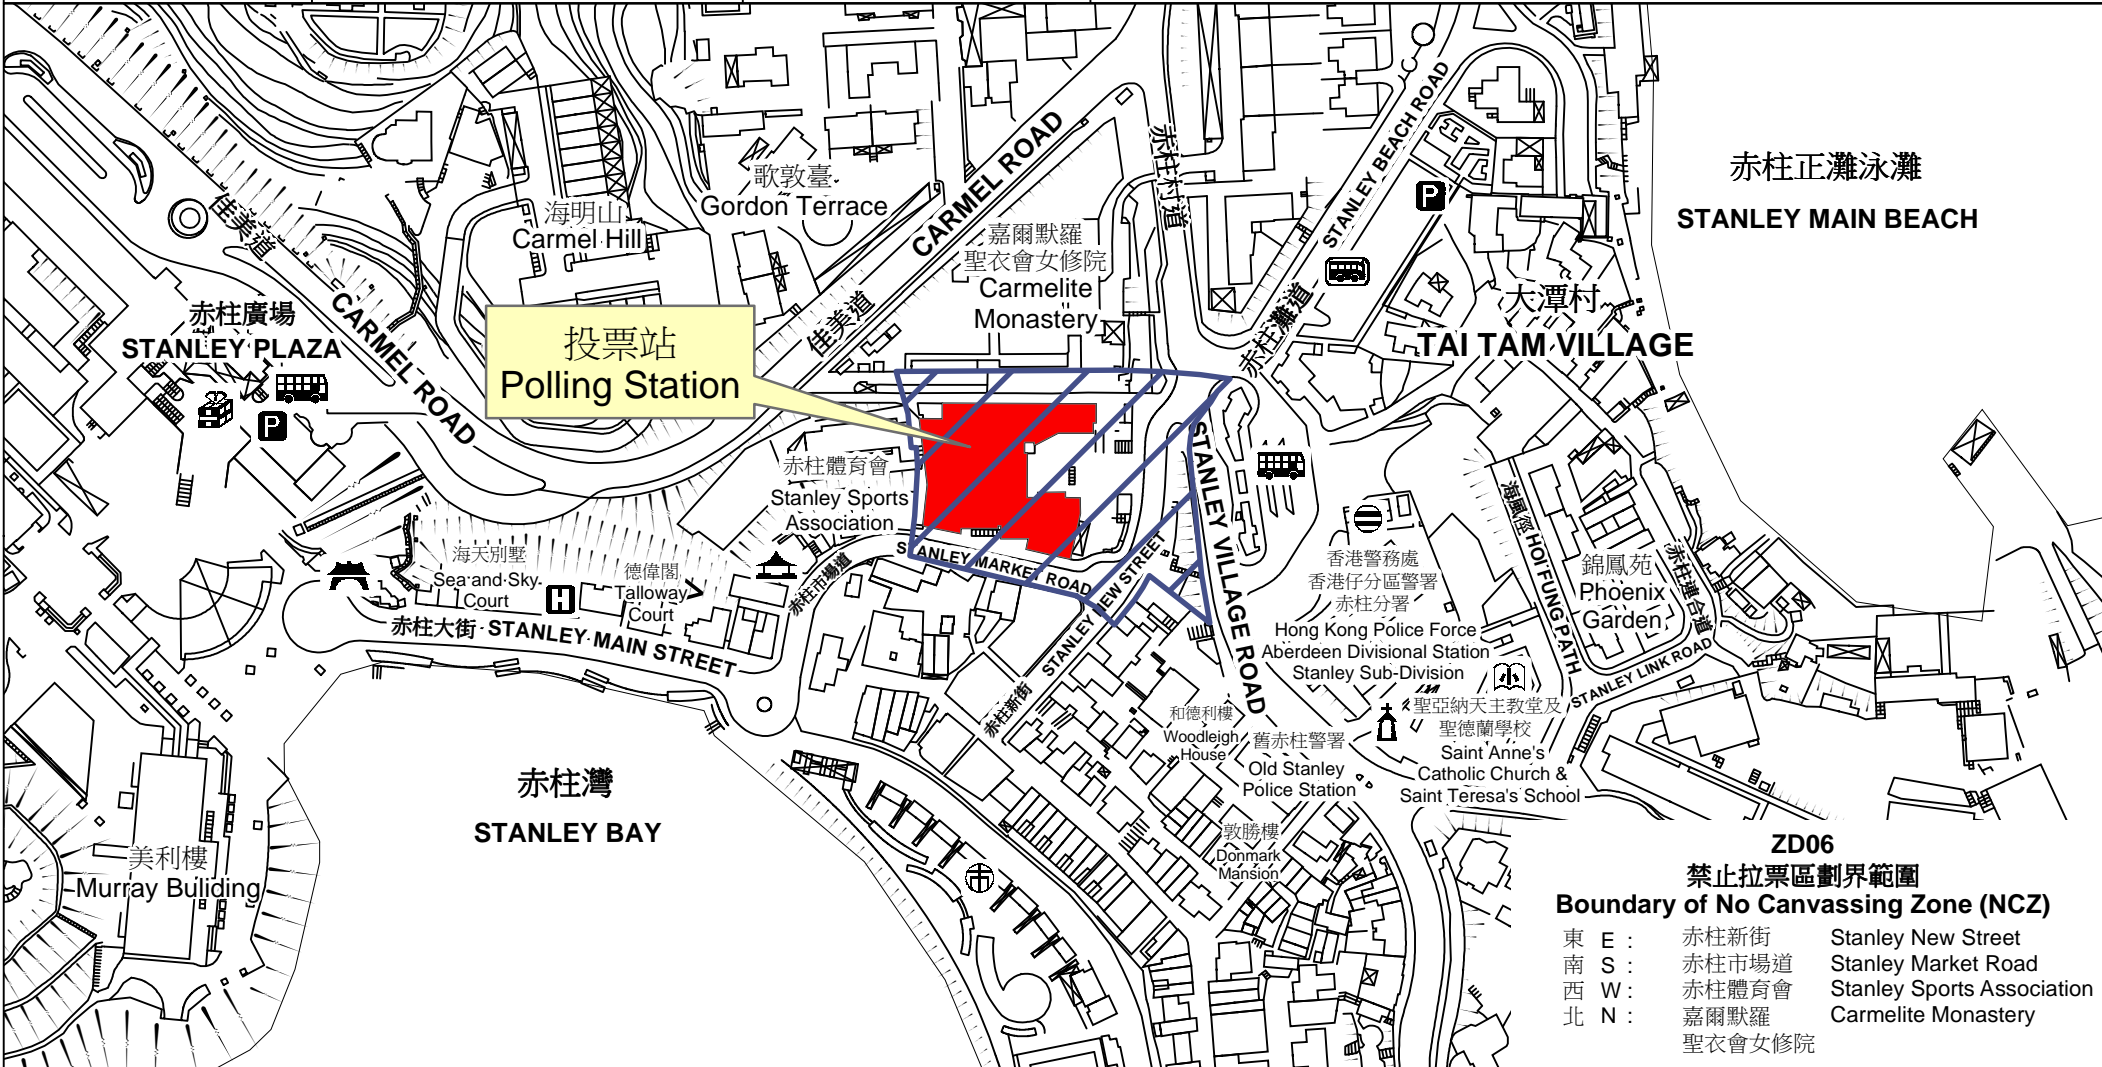

投票站位置圖和禁止拉票區

Polling Station - Location Plan & No Canvassing Zone

<p>投票站編號 Polling Station Code</p> <p>ZD06</p>	<p>2016年選舉委員會 界別分組一般選舉 2016 Election Committee Subsector Ordinary Elections</p>	<p>區域名稱 Name of District</p> <p>南區 SOUTHERN</p>	<p>名稱及地址 Name & Address</p> <p>赤柱社區會堂 香港赤柱市場道6號赤柱市政大廈地面下層 Stanley Community Hall LG/F, Stanley Municipal Services Building, 6 Stanley Market Road, Hong Kong</p>
--	---	--	--

ZD06
禁止拉票區劃界範圍
Boundary of No Canvassing Zone (NCZ)

東 E :	赤柱新街	Stanley New Street
南 S :	赤柱市場道	Stanley Market Road
西 W :	赤柱體育會	Stanley Sports Association
北 N :	嘉爾默羅	Carmelite Monastery
	聖衣會女修院	

 禁止拉票區
No Canvassing Zone