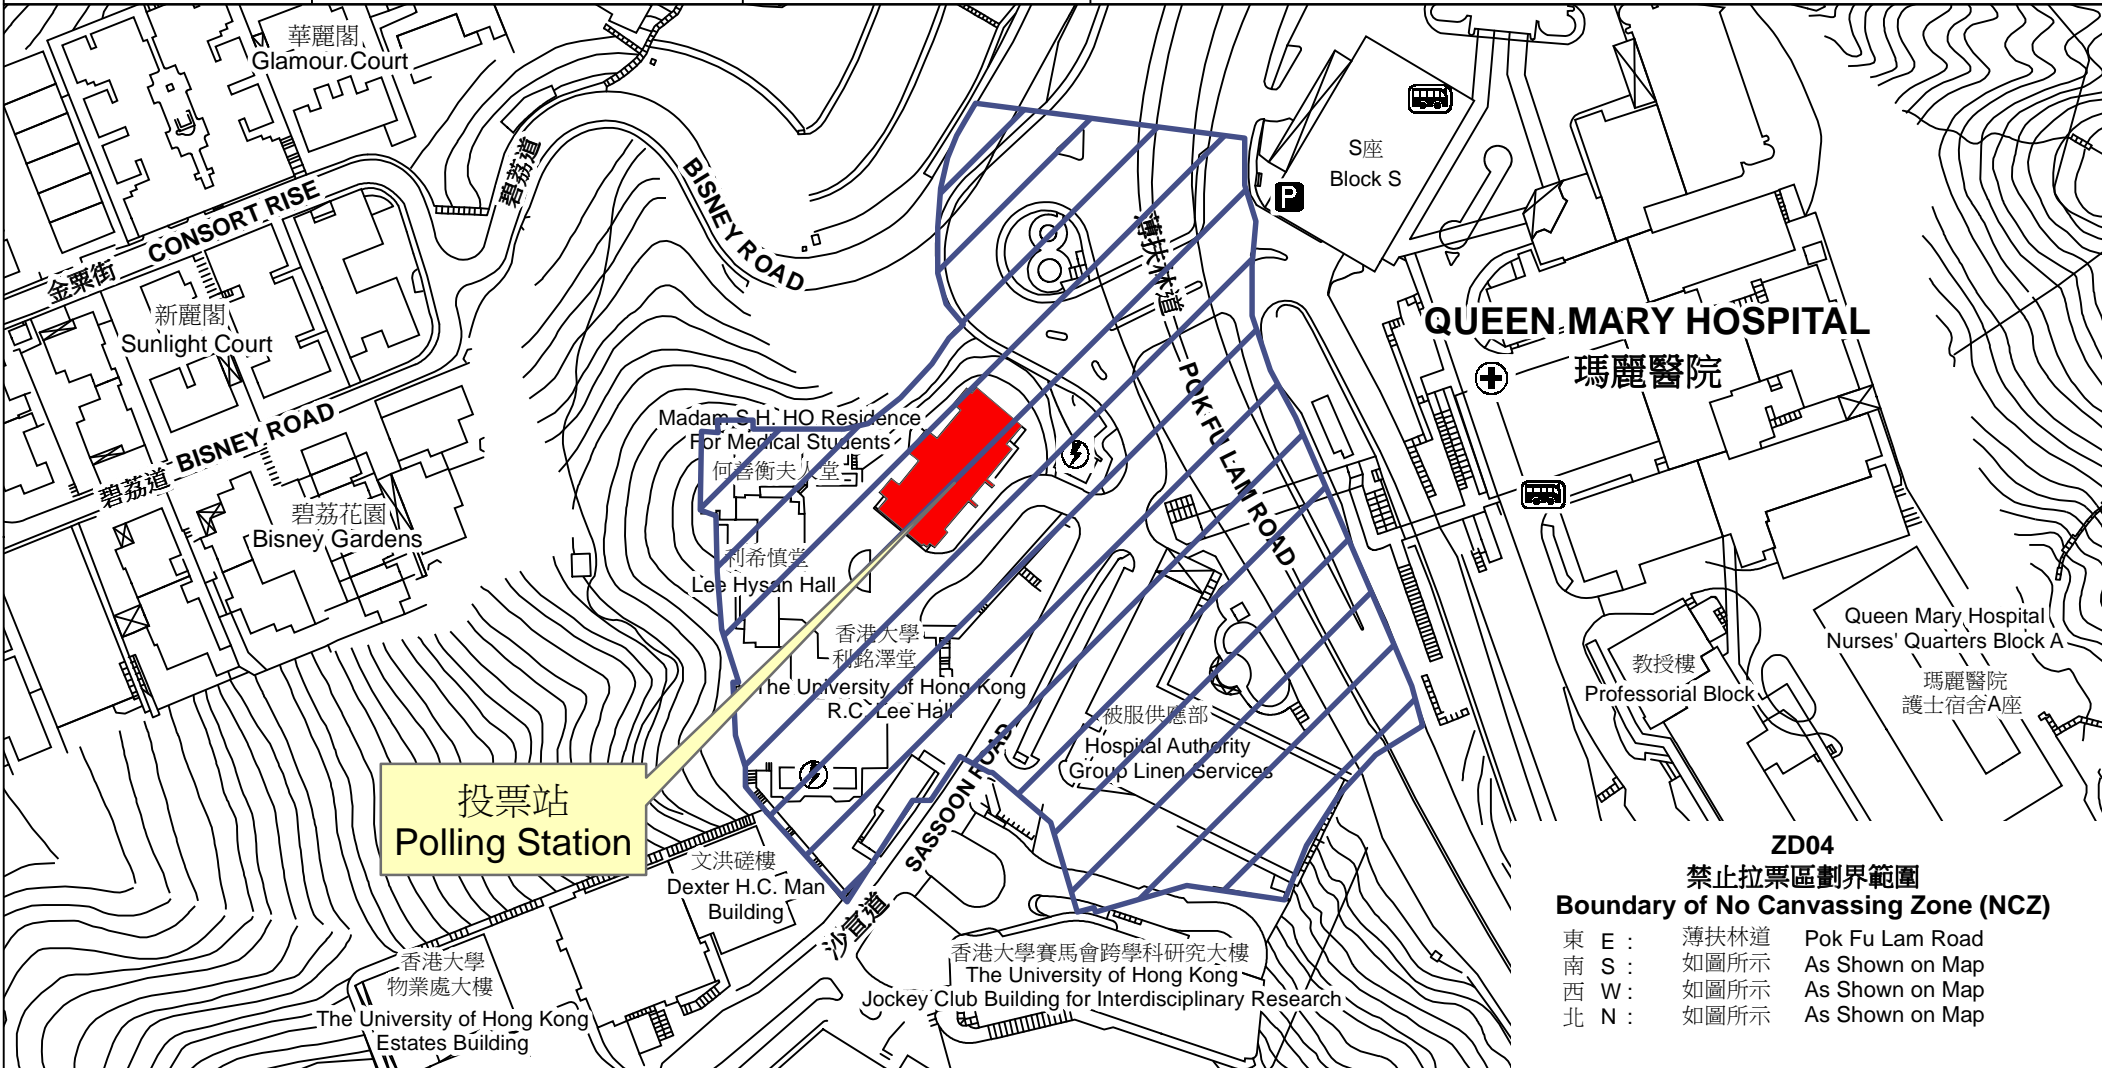

投票站位置圖和禁止拉票區

Polling Station - Location Plan & No Canvassing Zone

<p>投票站編號 Polling Station Code</p> <p>ZD04</p>	<p>2016年選舉委員會 界別分組一般選舉 2016 Election Committee Subsector Ordinary Elections</p>	<p>區域名稱 Name of District</p> <p>南區 SOUTHERN</p>	<p>名稱及地址 Name & Address</p> <p>沙宣道會堂 香港薄扶林沙宣道6號 Sassoon Road Assembly Hall 6 Sassoon Road, Pokfulam, Hong Kong</p>
--	---	--	---

ZD04
禁止拉票區劃界範圍
Boundary of No Canvassing Zone (NCZ)

東 E :	薄扶林道	Pok Fu Lam Road
南 S :	如圖所示	As Shown on Map
西 W :	如圖所示	As Shown on Map
北 N :	如圖所示	As Shown on Map

 禁止拉票區
No Canvassing Zone