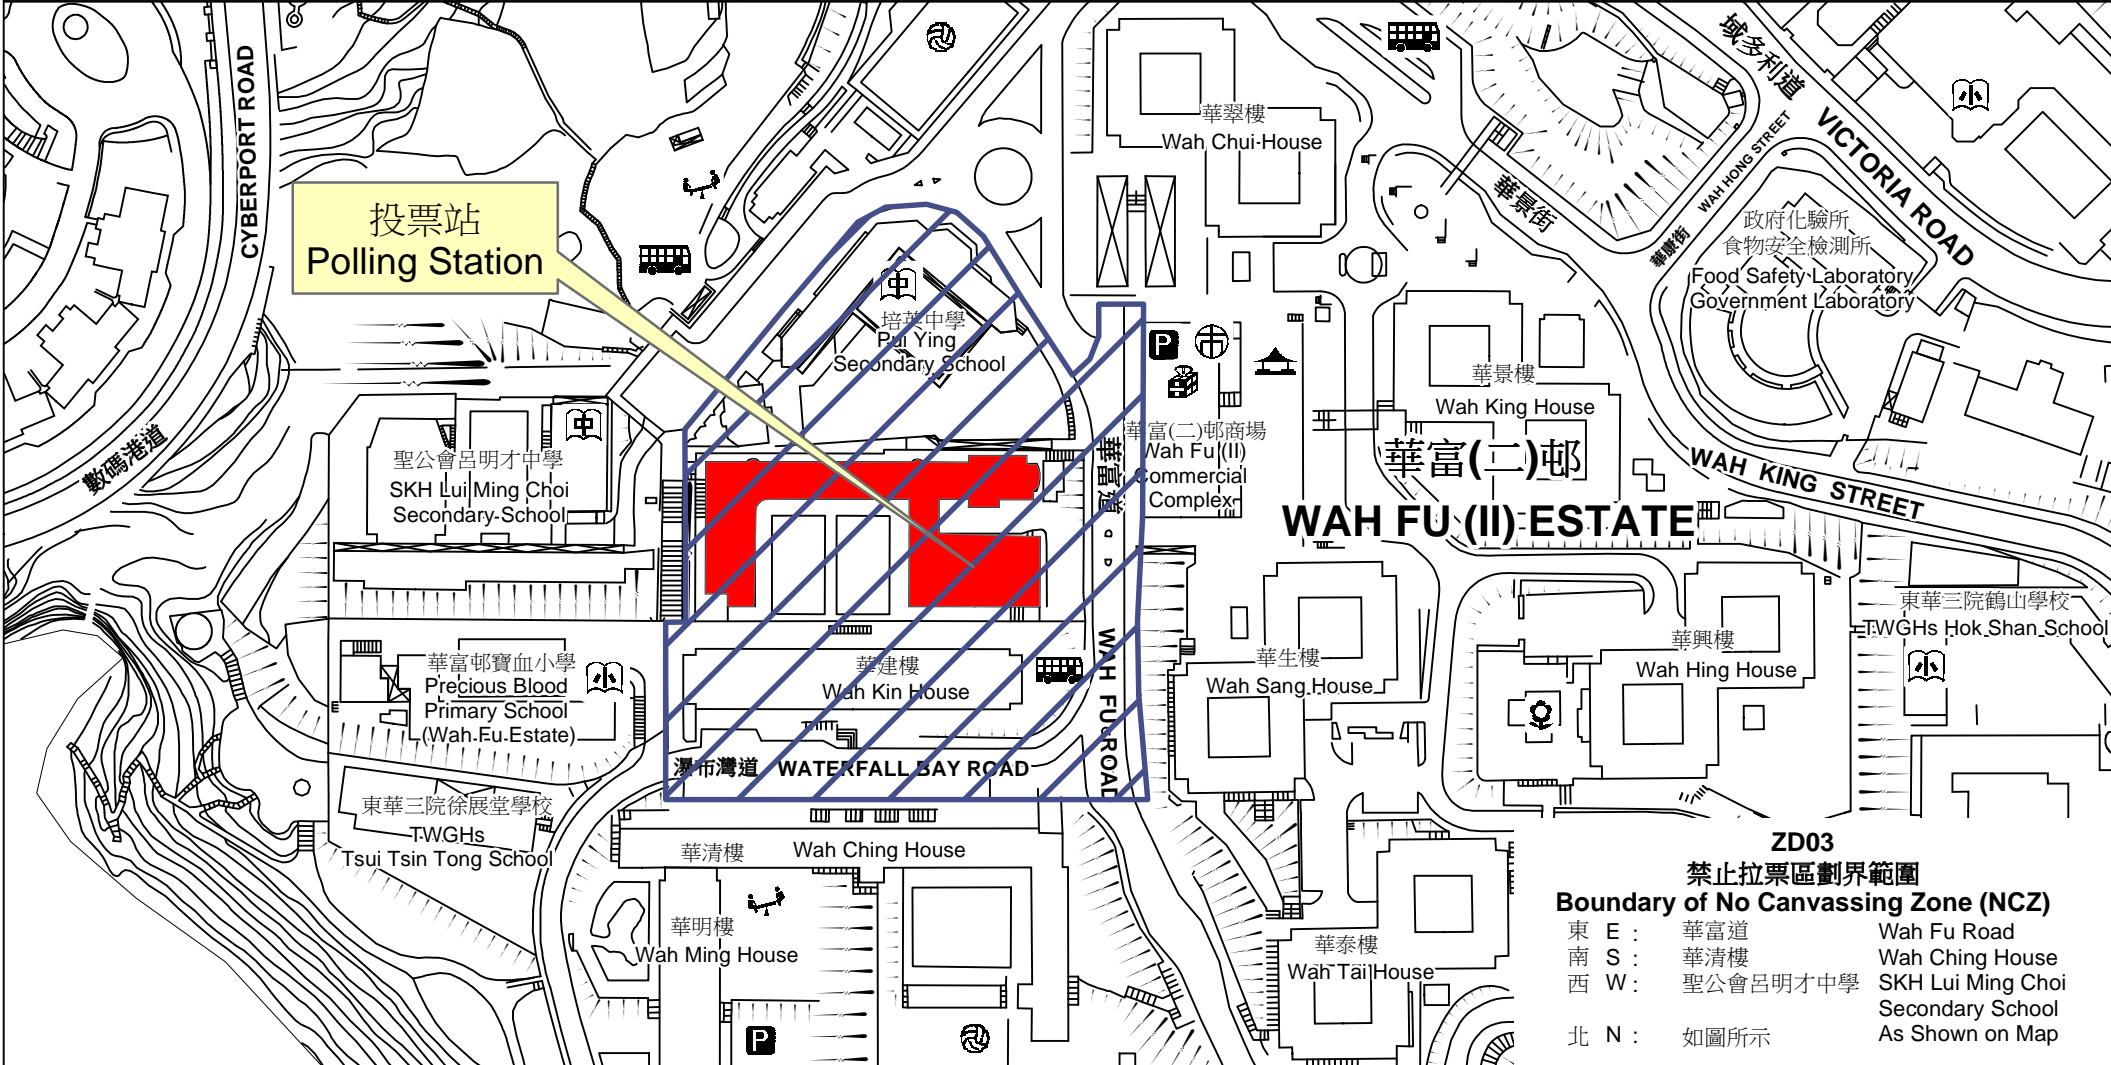

投票站位置圖和禁止拉票區

Polling Station - Location Plan & No Canvassing Zone

<p>投票站編號 Polling Station Code</p> <p>ZD03</p>	<p>2016年選舉委員會 界別分組一般選舉 2016 Election Committee Subsector Ordinary Elections</p>	<p>區域名稱 Name of District</p> <p>南區 SOUTHERN</p>	<p>名稱及地址 Name & Address</p> <p>明愛莊月明中學 香港薄扶林華富邨華富道53號 Caritas Chong Yuet Ming Secondary School 53 Wah Fu Road, Wah Fu Estate, Pokfulam, Hong Kong</p>
--	---	--	---

 禁止拉票區
No Canvassing Zone