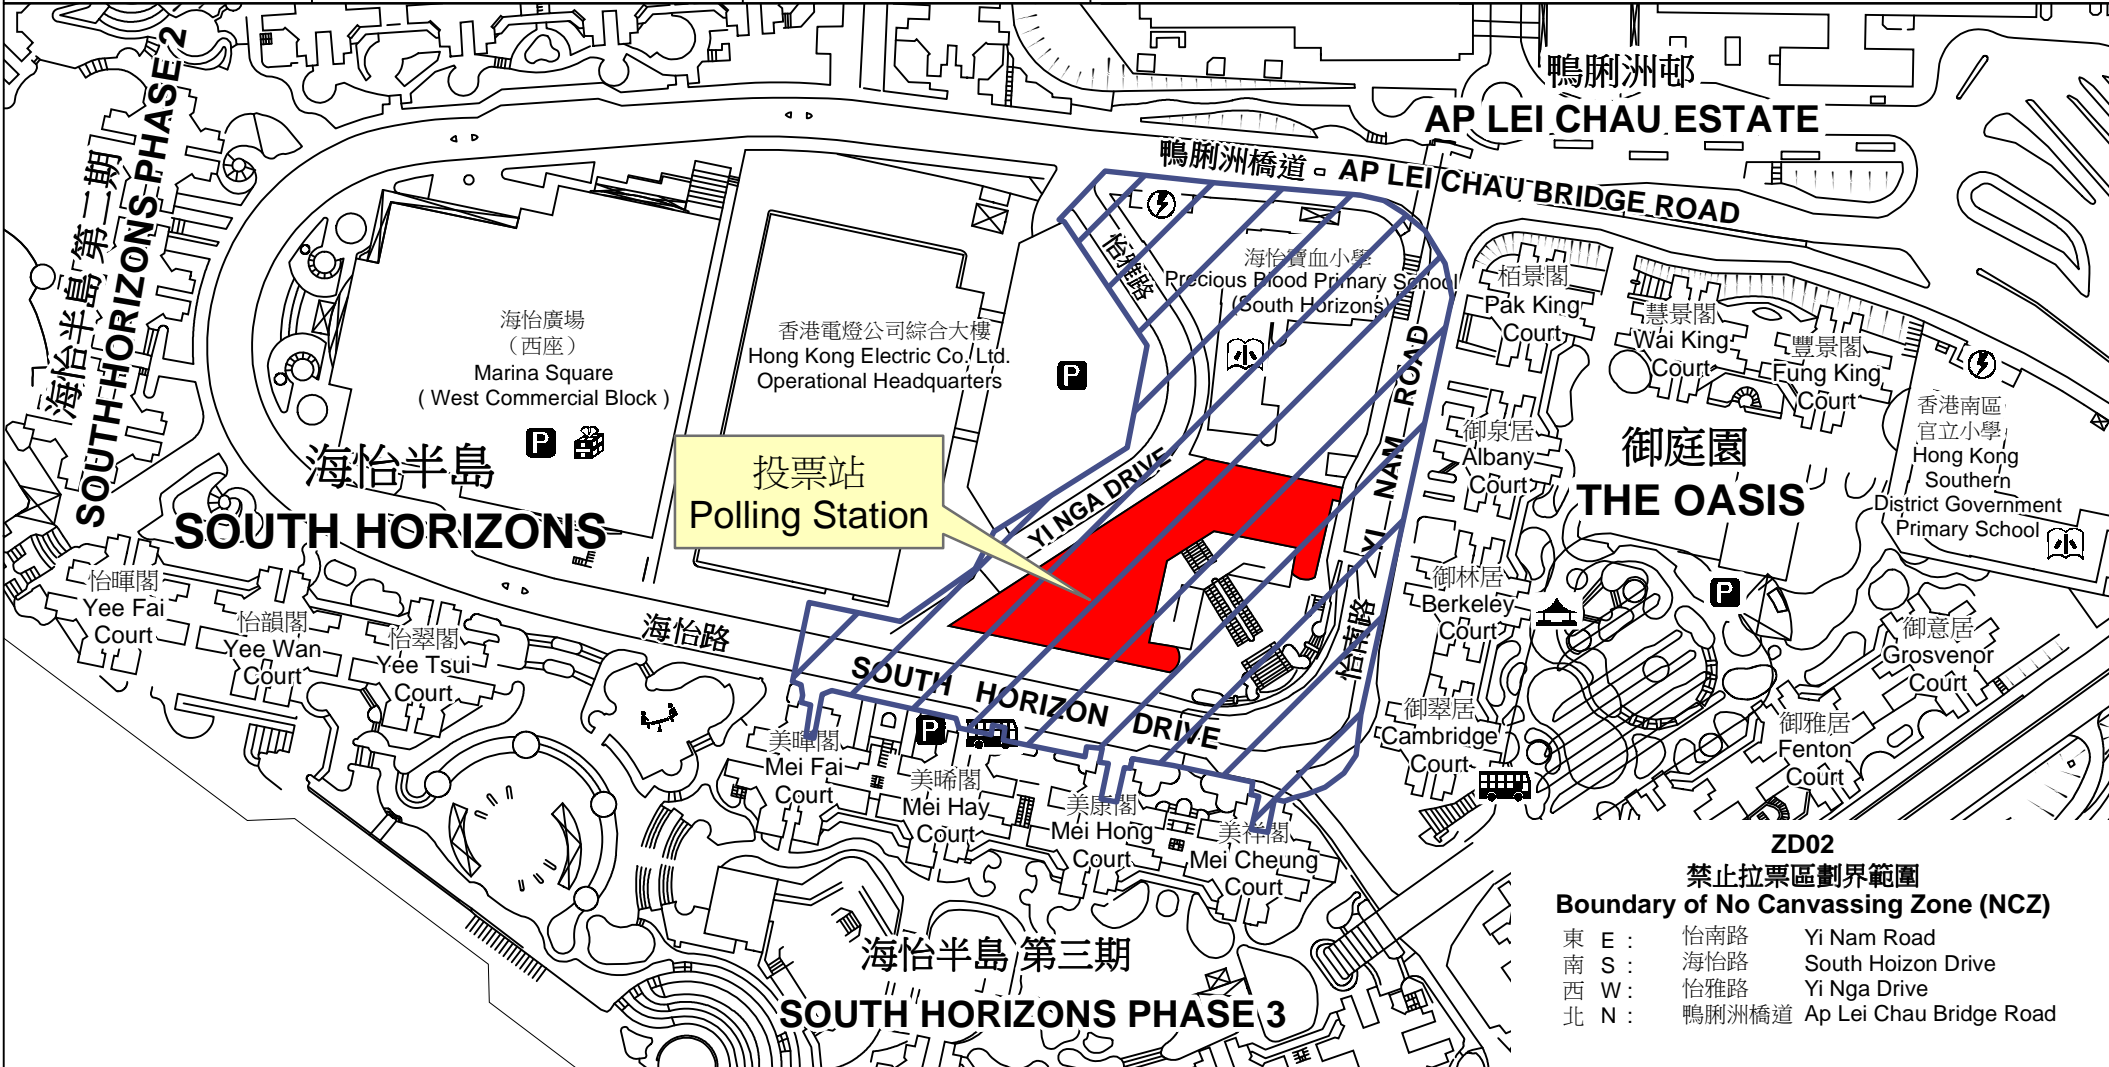

投票站位置圖和禁止拉票區

Polling Station - Location Plan & No Canvassing Zone

<p>投票站編號 Polling Station Code</p> <p><b>ZD02</b></p>	<p>2016年選舉委員會 界別分組一般選舉 2016 Election Committee Subsector Ordinary Elections</p>	<p>區域名稱 Name of District</p> <p><b>南區 SOUTHERN</b></p>	<p>名稱及地址 Name &amp; Address</p> <p>海怡社區中心 香港鴨脷洲海怡半島東翼商場1樓 <b>South Horizons Neighbourhood Community Centre 1/F, East Commercial Block, South Horizons, Ap Lei Chau, Hong Kong</b></p>
--	---	--	---

**ZD02**  
**禁止拉票區劃界範圍**  
**Boundary of No Canvassing Zone (NCZ)**

東 E :	怡南路	Yi Nam Road
南 S :	海怡路	South Hoizon Drive
西 W :	怡雅路	Yi Nga Drive
北 N :	鴨脷洲橋道	Ap Lei Chau Bridge Road

 禁止拉票區  
No Canvassing Zone