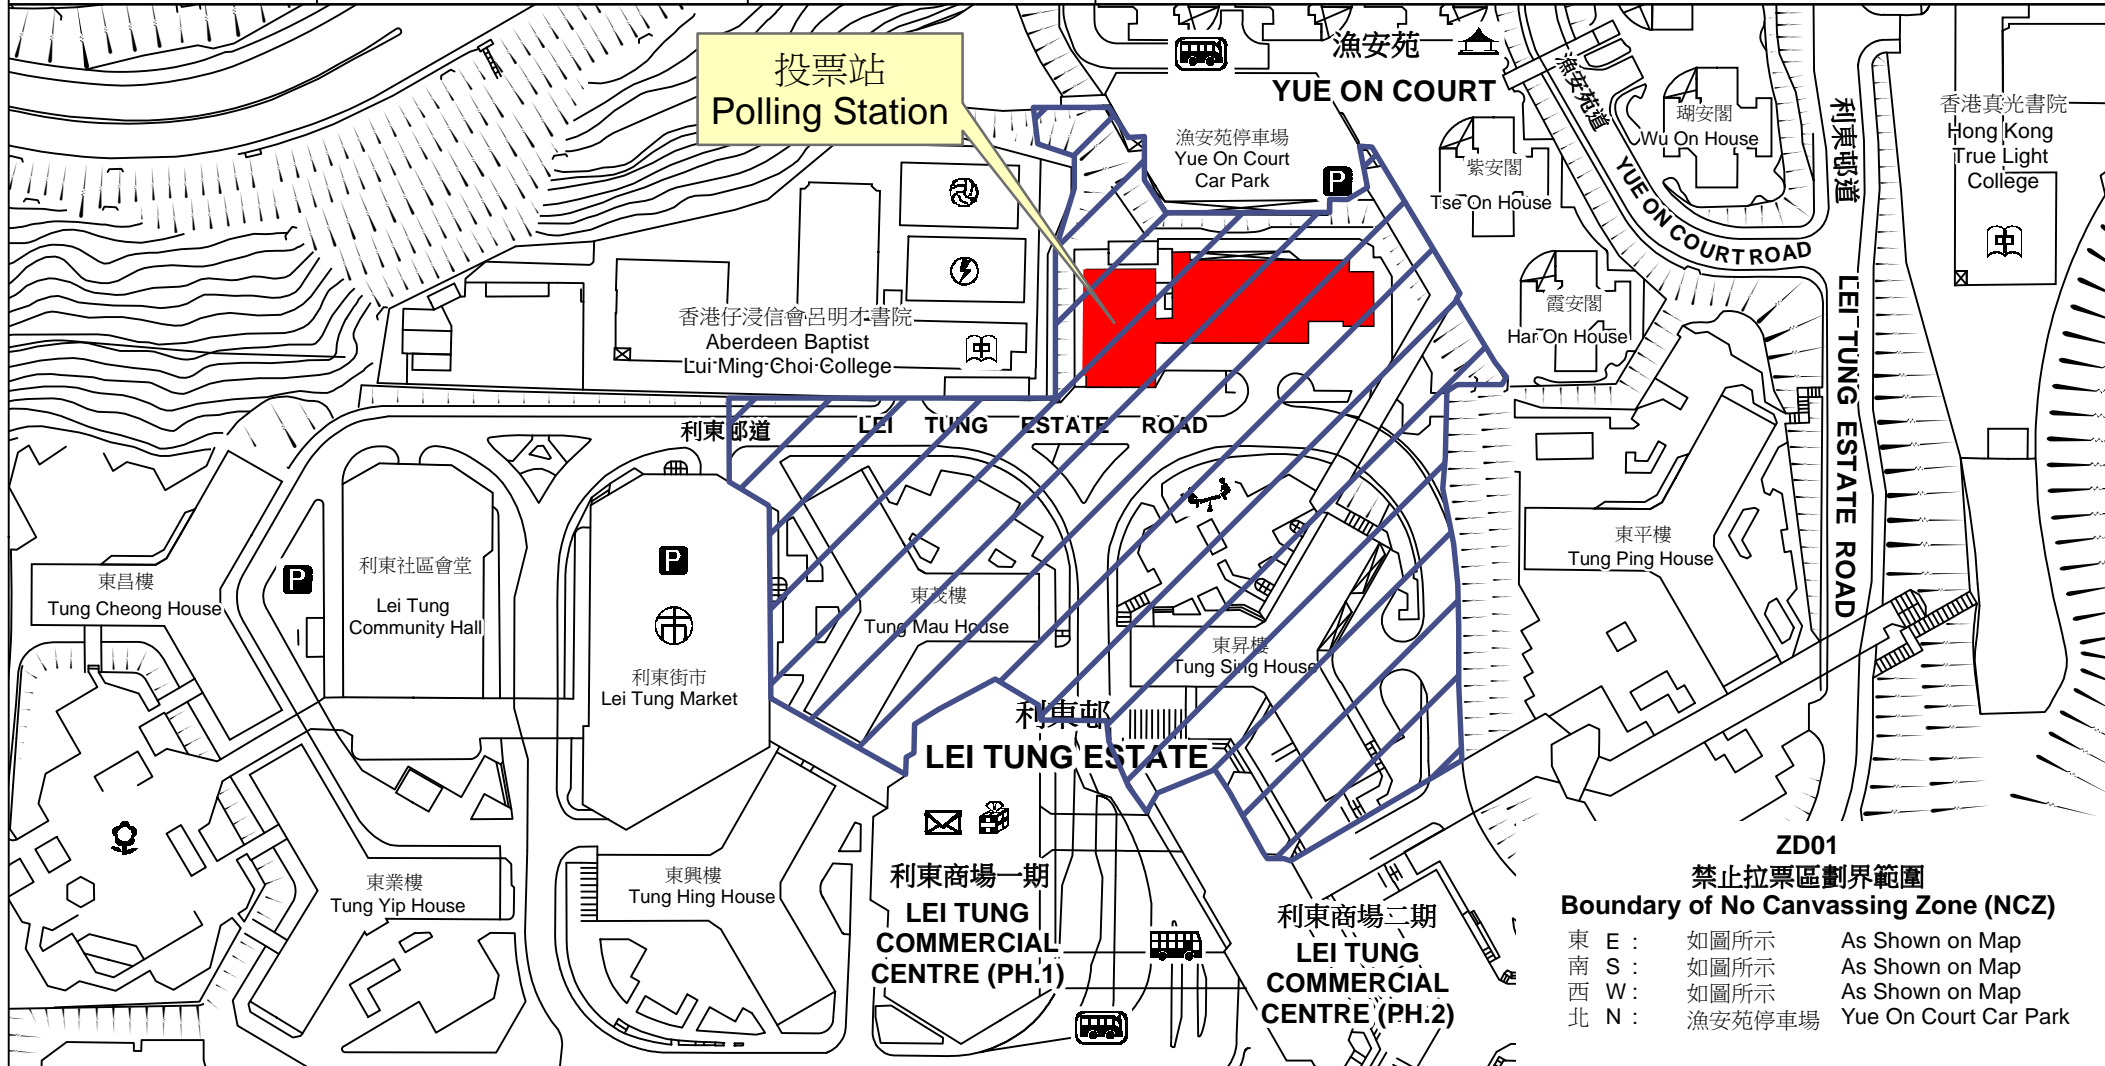

投票站位置圖和禁止拉票區

Polling Station - Location Plan & No Canvassing Zone

<p>投票站編號 Polling Station Code</p> <p>ZD01</p>	<p>2016年選舉委員會 界別分組一般選舉 2016 Election Committee Subsector Ordinary Elections</p>	<p>區域名稱 Name of District</p> <p>南區 SOUTHERN</p>	<p>名稱及地址 Name & Address</p> <p>聖伯多祿天主教小學 香港鴨脷洲利東邨第二期 St. Peter's Catholic Primary School Phase II, Lei Tung Estate, Ap Lei Chau, Hong Kong</p>
--	---	--	---

ZD01
禁止拉票區劃界範圍
Boundary of No Canvassing Zone (NCZ)

東 E :	如圖所示	As Shown on Map
南 S :	如圖所示	As Shown on Map
西 W :	如圖所示	As Shown on Map
北 N :	漁安苑停車場	Yue On Court Car Park

 禁止拉票區
No Canvassing Zone