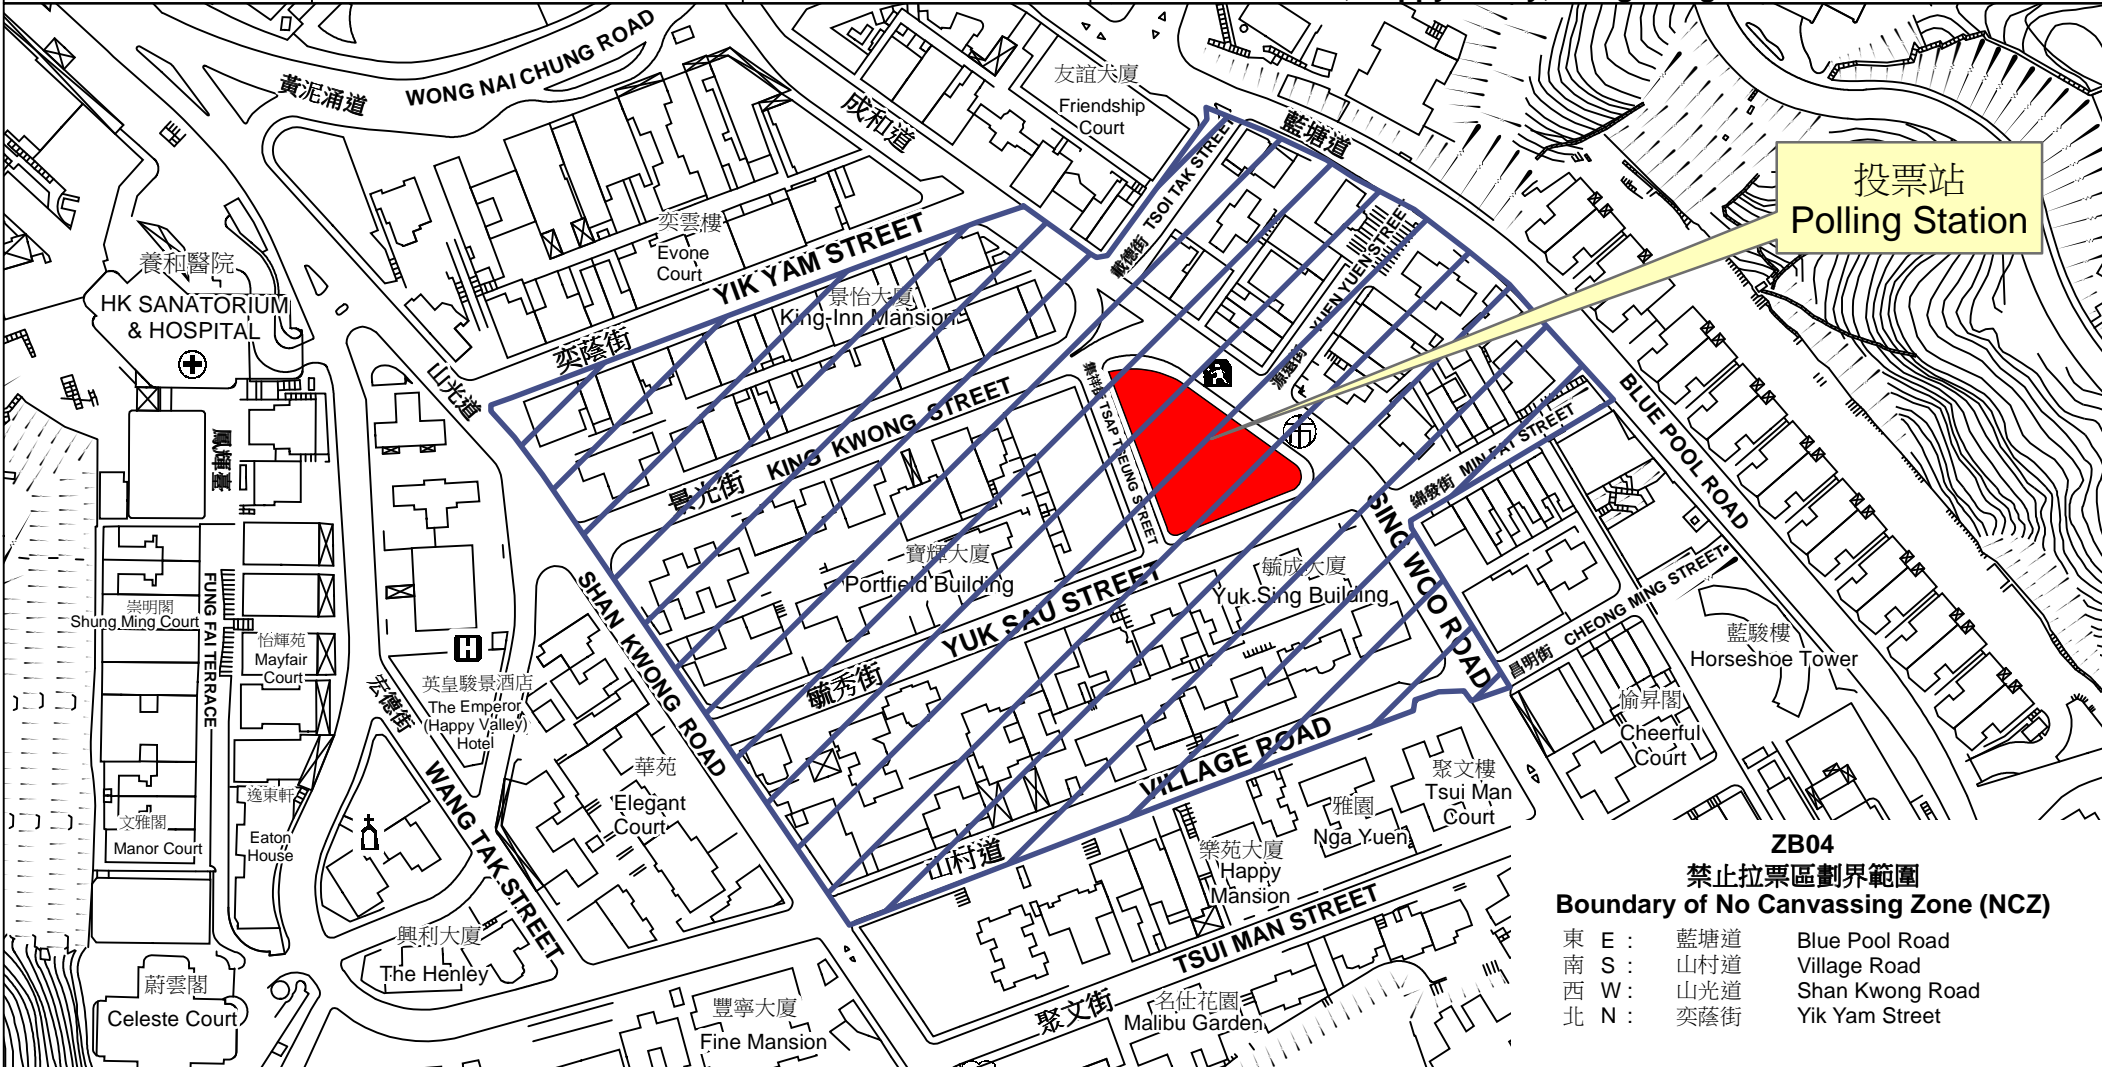

投票站位置圖和禁止拉票區

Polling Station - Location Plan & No Canvassing Zone

<p>投票站編號 Polling Station Code</p> <p>ZB04</p>	<p>2016年選舉委員會 界別分組一般選舉 2016 Election Committee Subsector Ordinary Elections</p>	<p>區域名稱 Name of District</p> <p>灣仔 WAN CHAI</p>	<p>名稱及地址 Name & Address</p> <p>黃泥涌體育館 香港跑馬地毓秀街2號黃泥涌市政大廈6樓 Wong Nai Chung Sports Centre 6/F, Wong Nai Chung Municipal Services Building, 2 Yuk Sau Street, Happy Valley, Hong Kong</p>
--	---	--	--

ZB04
禁止拉票區劃界範圍
Boundary of No Canvassing Zone (NCZ)

東 E :	藍塘道	Blue Pool Road
南 S :	山村道	Village Road
西 W :	山光道	Shan Kwong Road
北 N :	奕蔭街	Yik Yam Street

 禁止拉票區
No Canvassing Zone