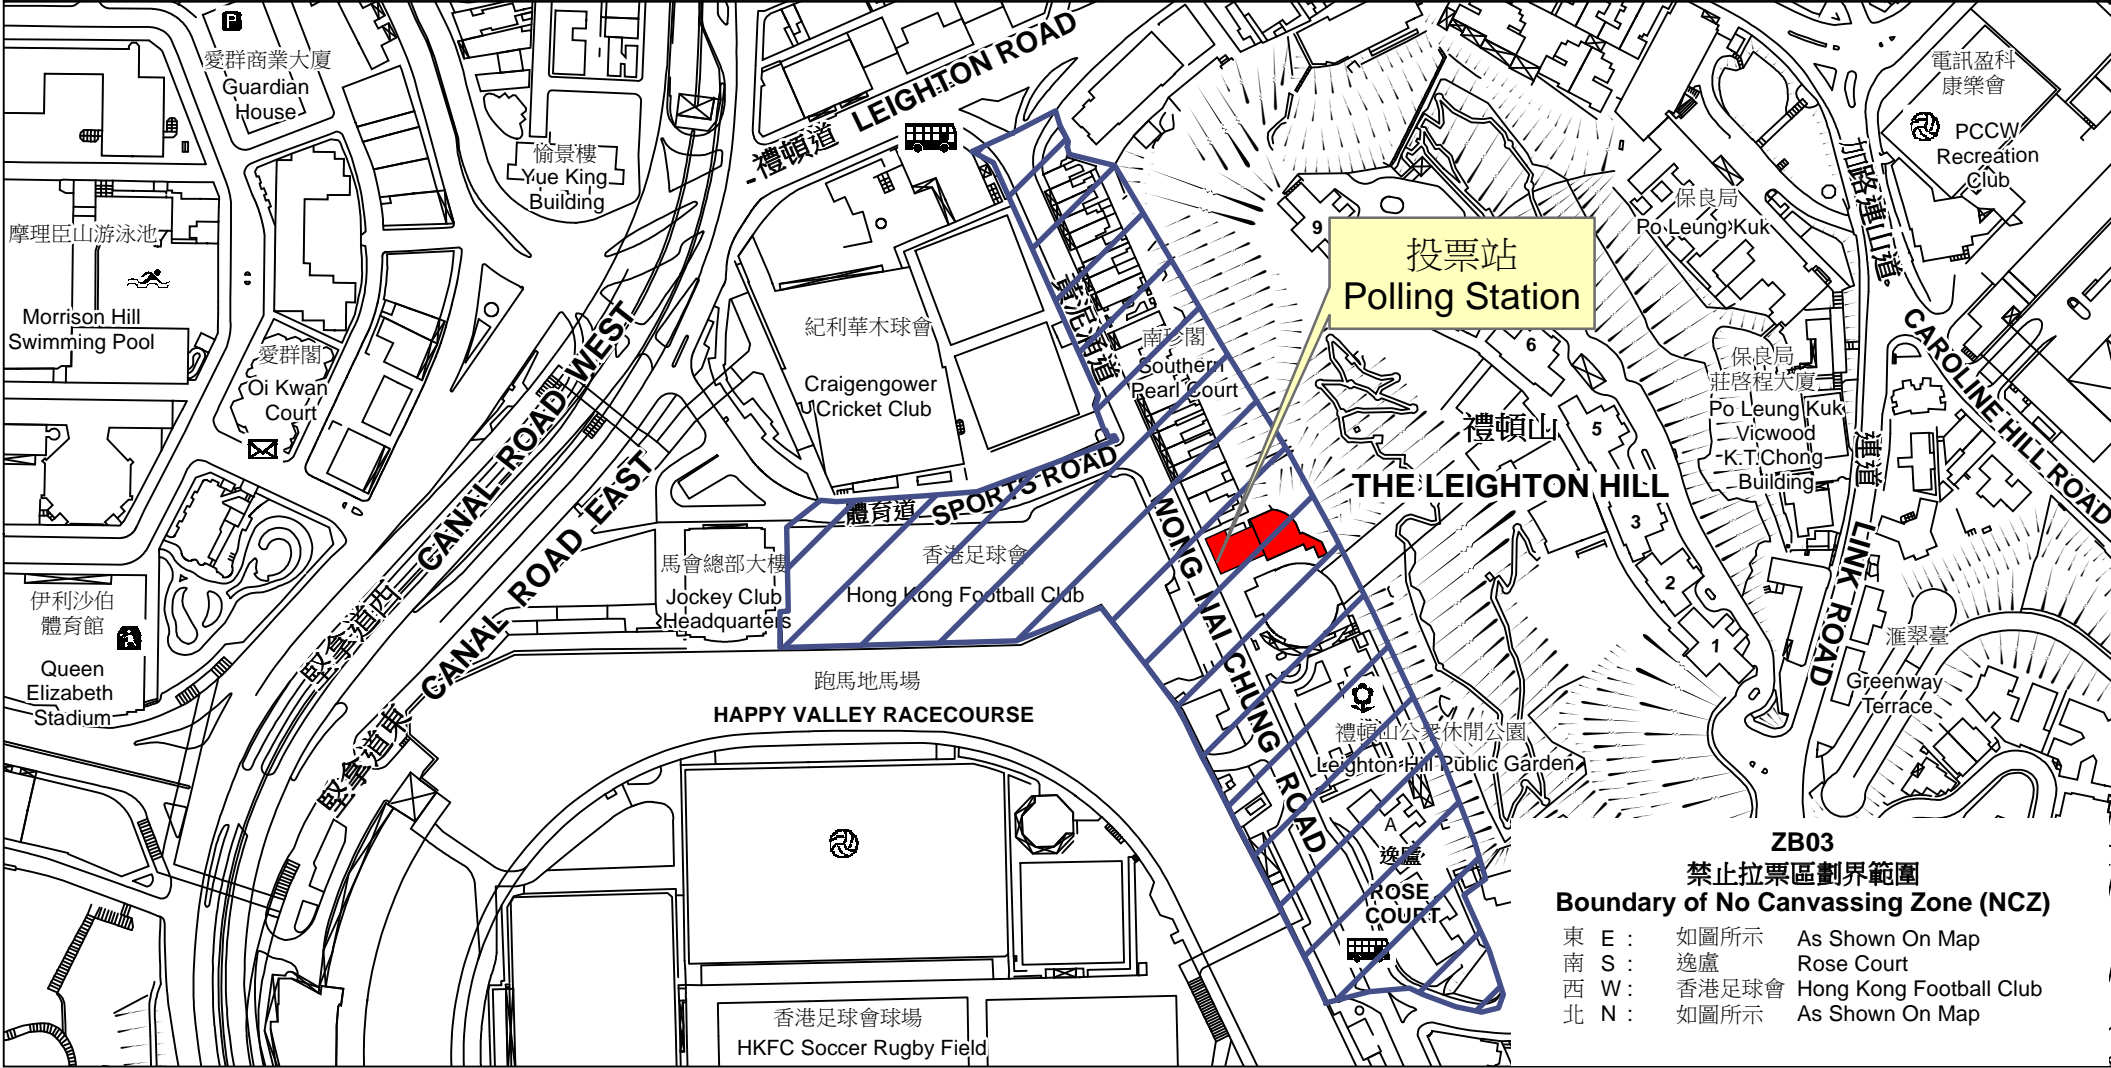

投票站位置圖和禁止拉票區

Polling Station - Location Plan & No Canvassing Zone

<p>投票站編號 Polling Station Code</p> <p>ZB03</p>	<p>2016年選舉委員會 界別分組一般選舉 2016 Election Committee Subsector Ordinary Elections</p>	<p>區域名稱 Name of District</p> <p>灣仔 WAN CHAI</p>	<p>名稱及地址 Name & Address</p> <p>禮頓山社區會堂 香港跑馬地黃泥涌道133號 Leighton Hill Community Hall 133 Wong Nai Chung Road, Happy Valley, Hong Kong</p>
--	---	--	--

ZB03
禁止拉票區劃界範圍
Boundary of No Canvassing Zone (NCZ)

東 E :	如圖所示	As Shown On Map
南 S :	逸廬	Rose Court
西 W :	香港足球會	Hong Kong Football Club
北 N :	如圖所示	As Shown On Map

 禁止拉票區
No Canvassing Zone