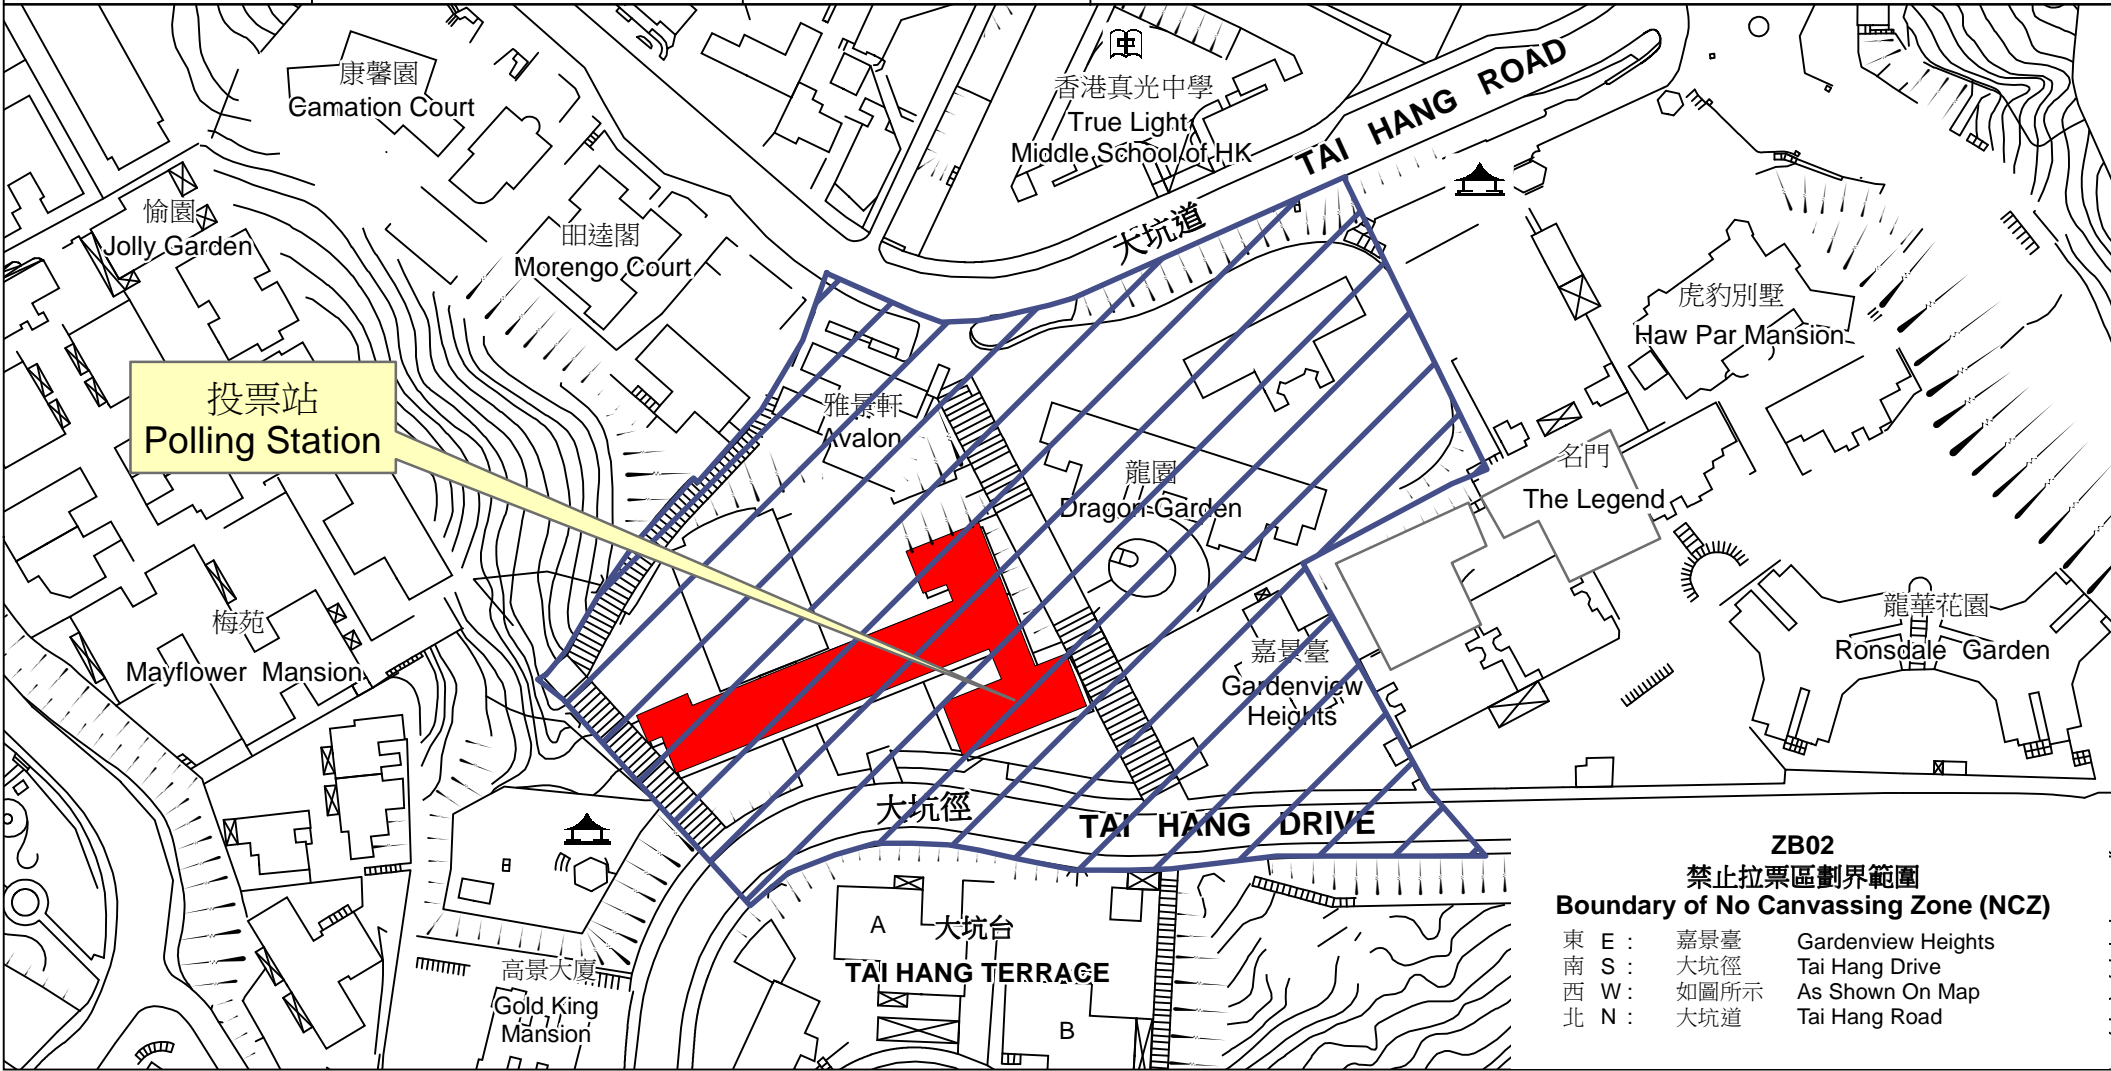

投票站位置圖和禁止拉票區

Polling Station - Location Plan & No Canvassing Zone

<p>投票站編號 Polling Station Code</p> <p>ZB02</p>	<p>2016年選舉委員會 界別分組一般選舉 2016 Election Committee Subsector Ordinary Elections</p>	<p>區域名稱 Name of District</p> <p>灣仔 WAN CHAI</p>	<p>名稱及地址 Name & Address</p> <p>中華基督教會公理高中書院 香港銅鑼灣大坑徑17號 CCC Kung Lee College 17 Tai Hang Drive, Causeway Bay, Hong Kong</p>
--	---	--	---

ZB02
禁止拉票區劃界範圍
Boundary of No Canvassing Zone (NCZ)

東 E :	嘉景臺	Gardenview Heights
南 S :	大坑徑	Tai Hang Drive
西 W :	如圖所示	As Shown On Map
北 N :	大坑道	Tai Hang Road

 禁止拉票區
No Canvassing Zone