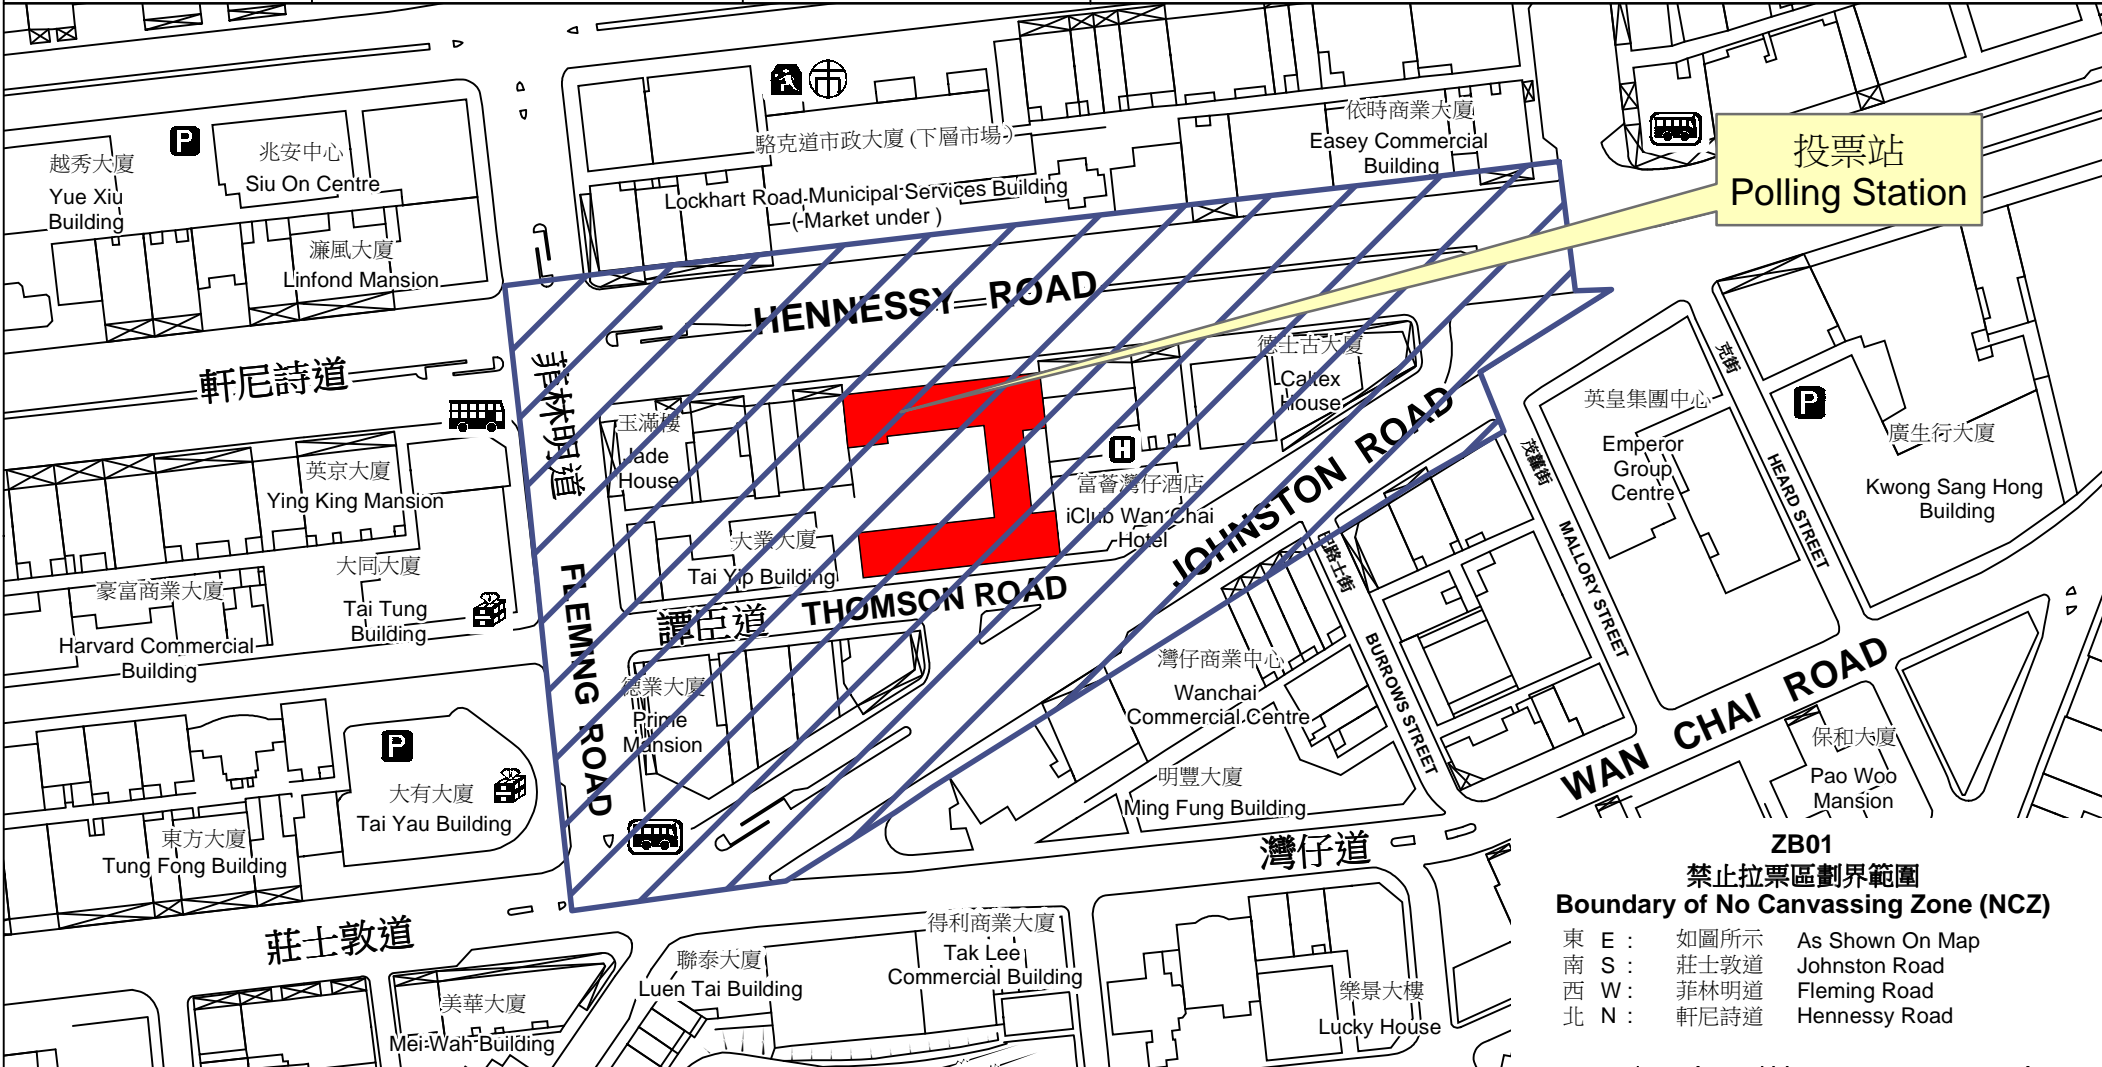

投票站位置圖和禁止拉票區

Polling Station - Location Plan & No Canvassing Zone

<p>投票站編號 Polling Station Code</p> <p>ZB01</p>	<p>2016年選舉委員會 界別分組一般選舉 2016 Election Committee Subsector Ordinary Elections</p>	<p>區域名稱 Name of District</p> <p>灣仔 WAN CHAI</p>	<p>名稱及地址 Name & Address</p> <p>軒尼詩道官立小學 香港灣仔譚臣道169號 Hennessy Road Government Primary School 169 Thomson Road, Wan Chai, Hong Kong</p>
--	---	--	--

ZB01
禁止拉票區劃界範圍
Boundary of No Canvassing Zone (NCZ)

東 E :	如圖所示	As Shown On Map
南 S :	莊士敦道	Johnston Road
西 W :	菲林明道	Fleming Road
北 N :	軒尼詩道	Hennessy Road

 禁止拉票區
No Canvassing Zone