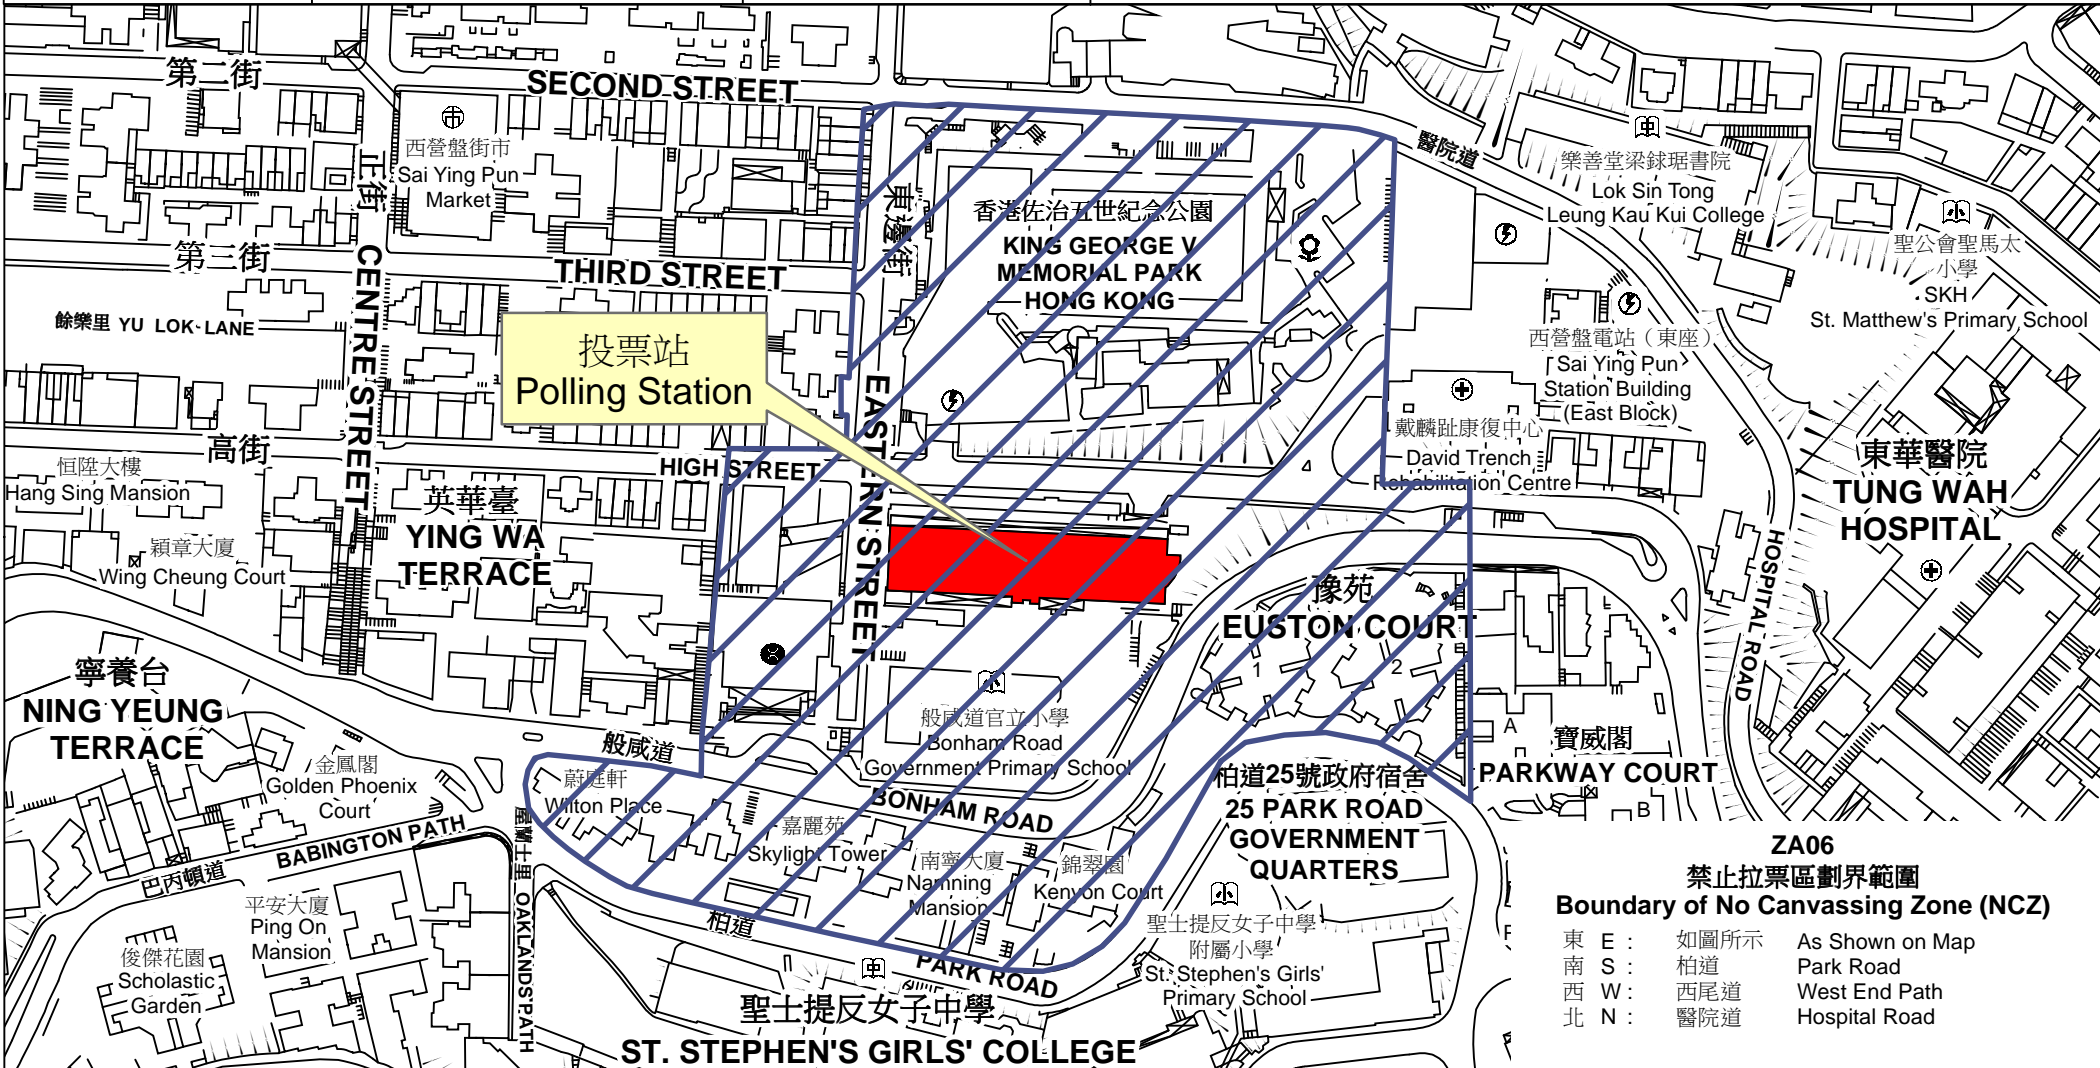

投票站位置圖和禁止拉票區

Polling Station - Location Plan & No Canvassing Zone

投票站編號 Polling Station Code  <b>ZA06</b>	2016年選舉委員會 界別分組一般選舉 2016 Election Committee Subsector Ordinary Elections	區域名稱 Name of District  <b>中西區                      CENTRAL &amp;                      WESTERN</b>	名稱及地址 Name & Address  西營盤社區綜合大樓社區會堂 香港西營盤高街2號西營盤社區綜合大樓3樓 Sai Ying Pun Community Complex Community Hall 3/F, Sai Ying Pun Community Complex, 2 High Street, Sai Ying Pun, Hong Kong
--	---	--	---

**ZA06**  
**禁止拉票區劃界範圍**  
**Boundary of No Canvassing Zone (NCZ)**

東 E :	如圖所示	As Shown on Map
南 S :	柏道	Park Road
西 W :	西尾道	West End Path
北 N :	醫院道	Hospital Road

 禁止拉票區  
 No Canvassing Zone