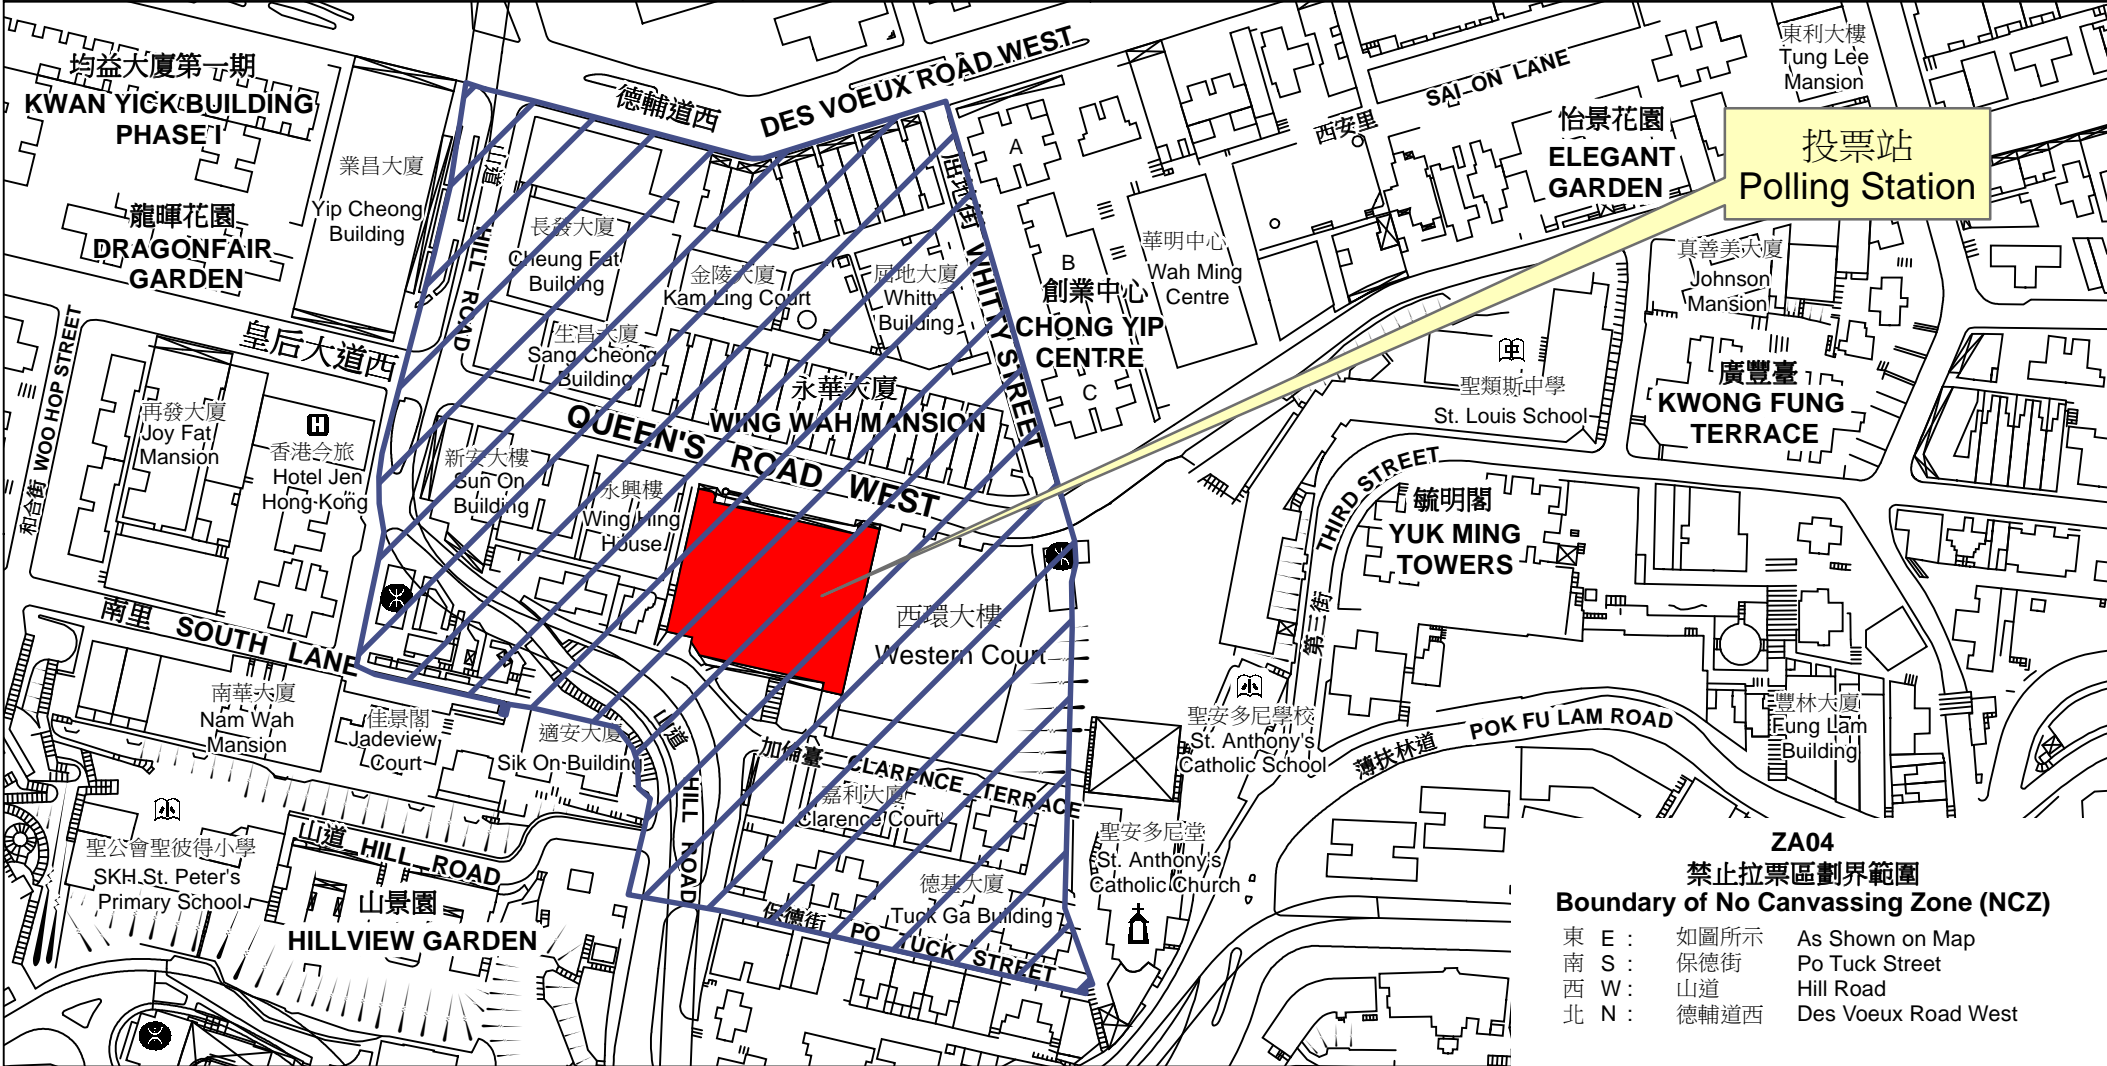

投票站位置圖和禁止拉票區

Polling Station - Location Plan & No Canvassing Zone

投票站編號 Polling Station Code	2016年選舉委員會 界別分組一般選舉 2016 Election Committee Subsector Ordinary Elections	區域名稱 Name of District	名稱及地址 Name & Address
<b>ZA04</b>		<b>中西區 CENTRAL &amp; WESTERN</b>	石塘咀體育館 香港皇后大道西470號石塘咀市政大廈5樓 <b>Shek Tong Tsui Sports Centre</b> 5/F, Shek Tong Tsui Municipal Services Building, 470 Queen's Road West, Hong Kong

**ZA04**  
禁止拉票區劃界範圍  
**Boundary of No Canvassing Zone (NCZ)**

東 E :	如圖所示	As Shown on Map
南 S :	保德街	Po Tuck Street
西 W :	山道	Hill Road
北 N :	德輔道西	Des Voeux Road West

 禁止拉票區  
No Canvassing Zone