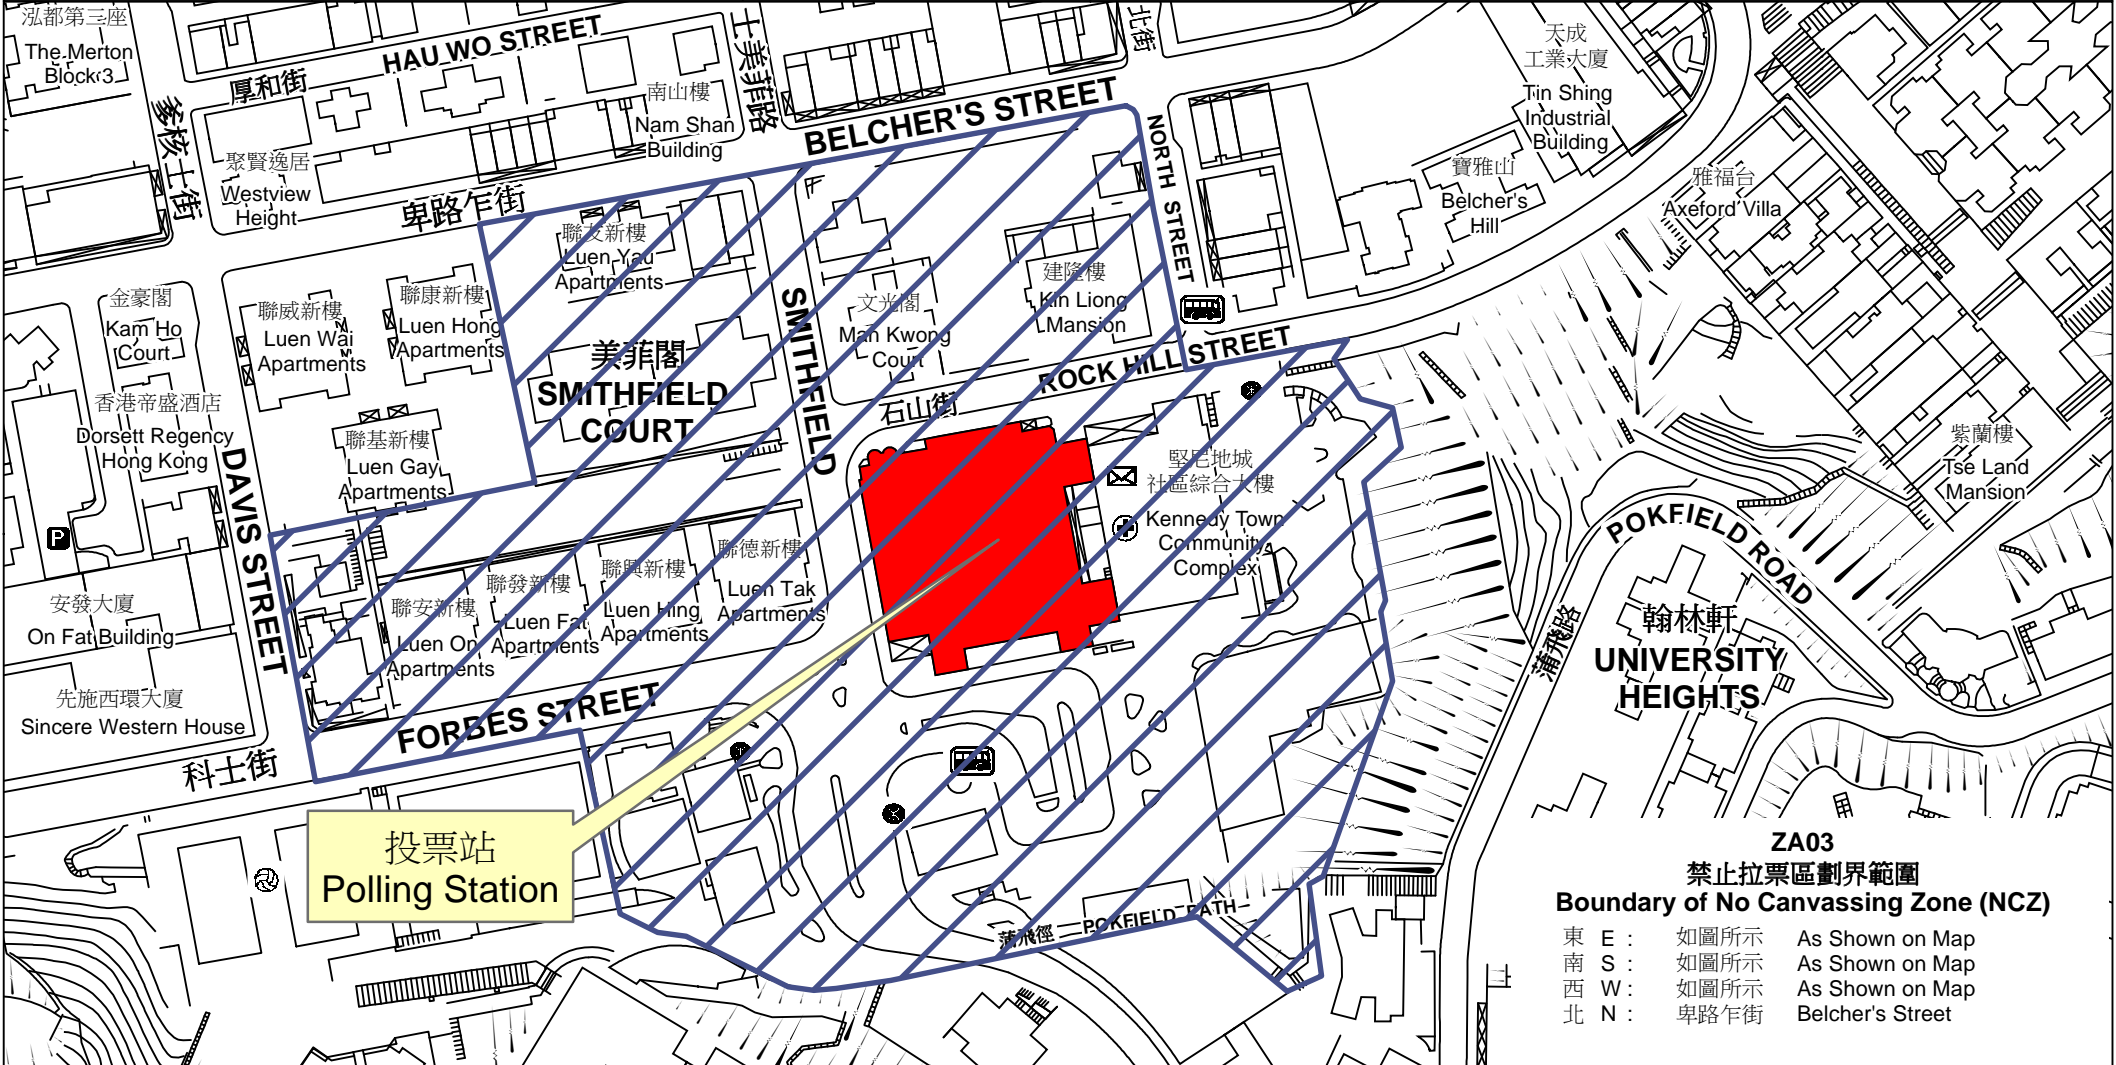

投票站位置圖和禁止拉票區

Polling Station - Location Plan & No Canvassing Zone

<p>投票站編號 Polling Station Code</p> <p>ZA03</p>	<p>2016年選舉委員會 界別分組一般選舉 2016 Election Committee Subsector Ordinary Elections</p>	<p>區域名稱 Name of District</p> <p>中西區 CENTRAL & WESTERN</p>	<p>名稱及地址 Name & Address</p> <p>士美非路體育館 香港堅尼地城士美菲路12號K士美非路市政大廈4樓 Smithfield Sports Centre 4/F, Smithfield Municipal Services Building, 12K Smithfield, Kennedy Town, Hong Kong</p>
--	---	--	---

ZA03
禁止拉票區劃界範圍
Boundary of No Canvassing Zone (NCZ)

東 E :	如圖所示	As Shown on Map
南 S :	如圖所示	As Shown on Map
西 W :	如圖所示	As Shown on Map
北 N :	卑路乍街	Belcher's Street

 禁止拉票區
No Canvassing Zone