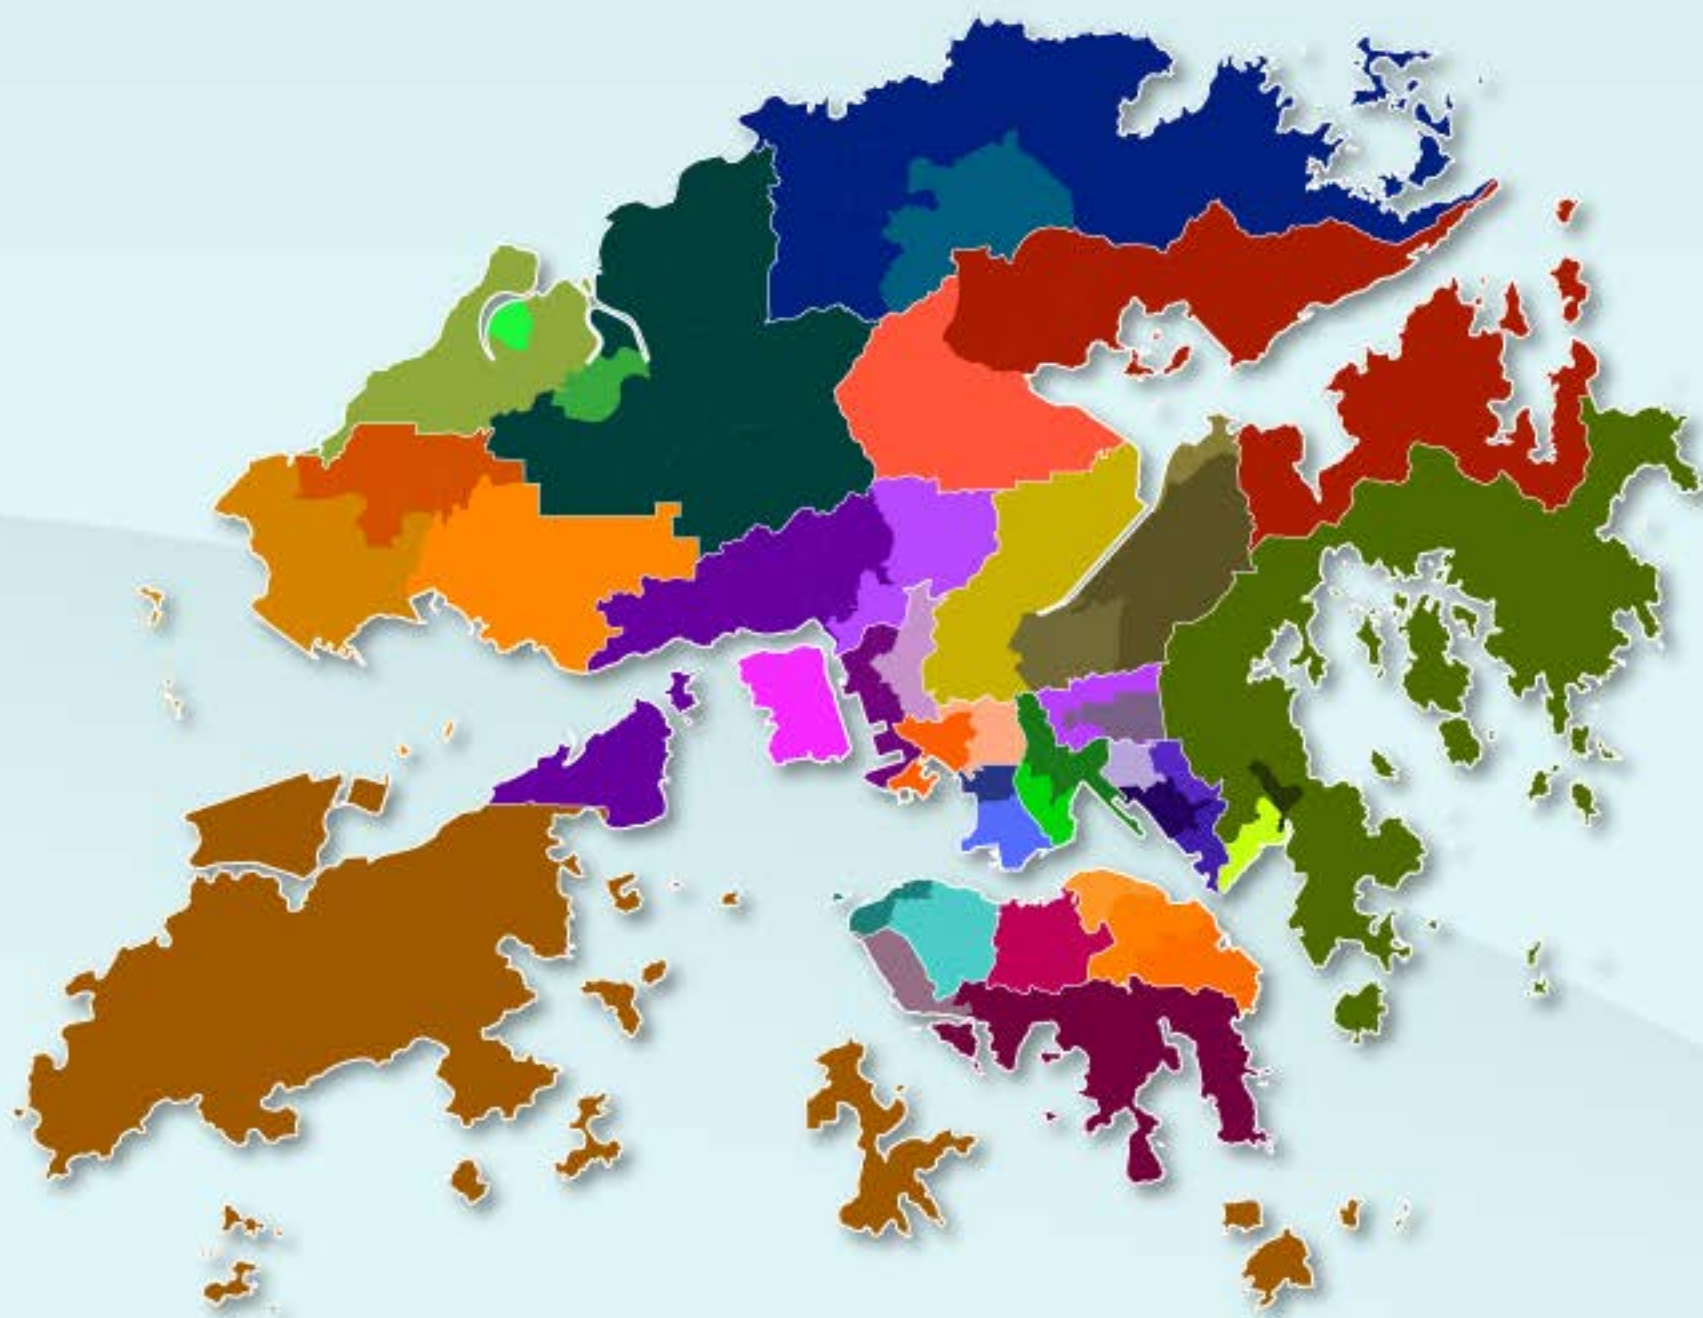

2023年區議會一般選舉

區議會地方選區簡介

將由44個區議會地方選區選出
88名區議會地方選區議員

區議會地方選區分界 南區

2個選區共4個議席

區議會地方選區分界 南區 - 南區東南

舊選區

- 鴨脷洲邨
- 鴨脷洲北
- 利東一
- 利東二
- 海怡東
- 海怡西
- 黃竹坑
- 海灣
- 赤柱及石澳

區議會地方選區分界 南區 - 南區西北

舊選區

- 香港仔
- 華貴
- 華富南
- 華富北
- 薄扶林
- 置富
- 田灣
- 石漁

南區西北