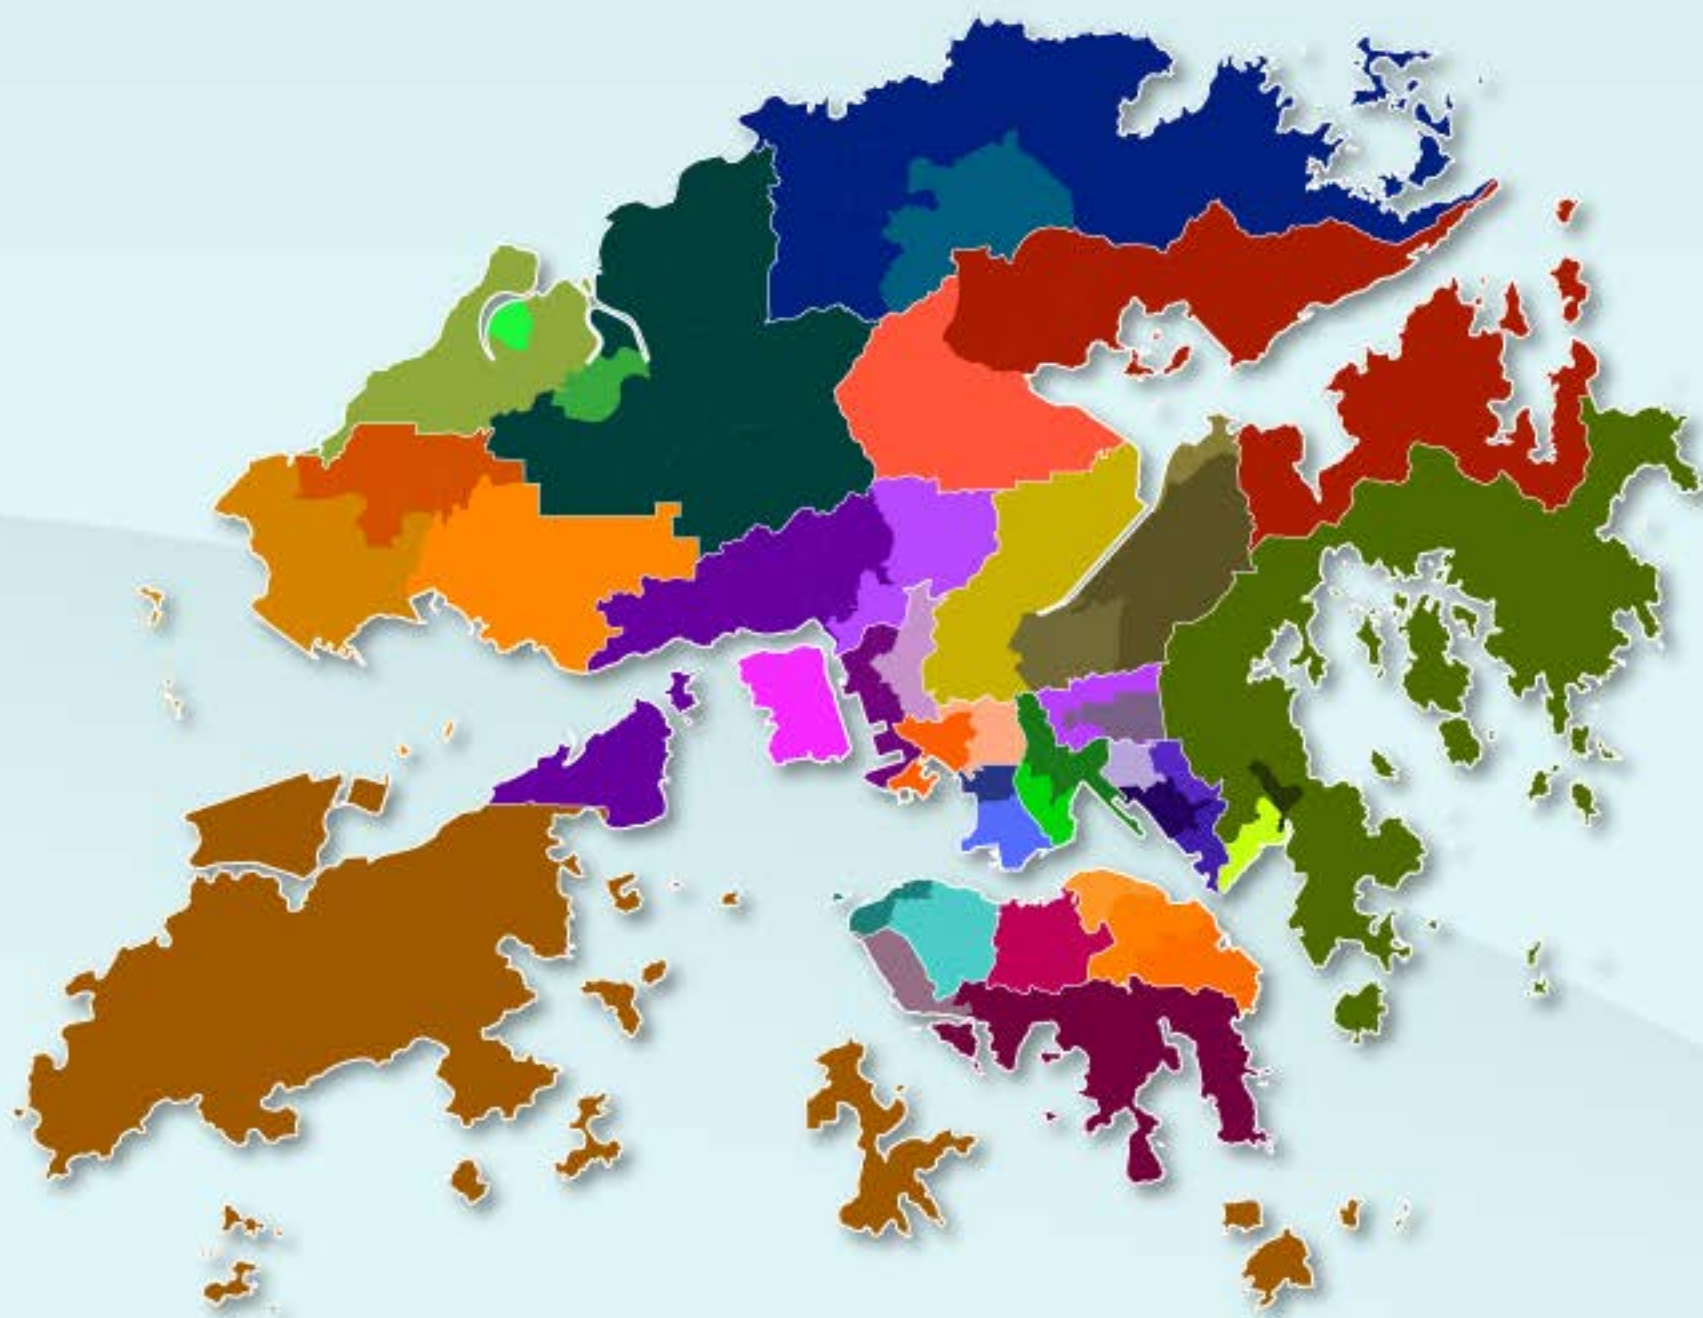

2023年區議會一般選舉

區議會地方選區簡介

將由44個區議會地方選區選出
88名區議會地方選區議員

區議會地方選區分界 北區

2個選區共4個議席

區議會地方選區分界

北區 - 蝴蝶山

舊選區

- 聯和墟
- 華都
- 粉嶺南
- 粉嶺市
- 華明
- 盛福
- 祥華
- 欣盛
- 皇后山

區議會地方選區分界 北區 - 紅花嶺

舊選區

- 清河
- 彩園
- 凰翠
- 御太
- 石湖墟
- 沙打
- 上水鄉郊
- 天平西
- 天平東