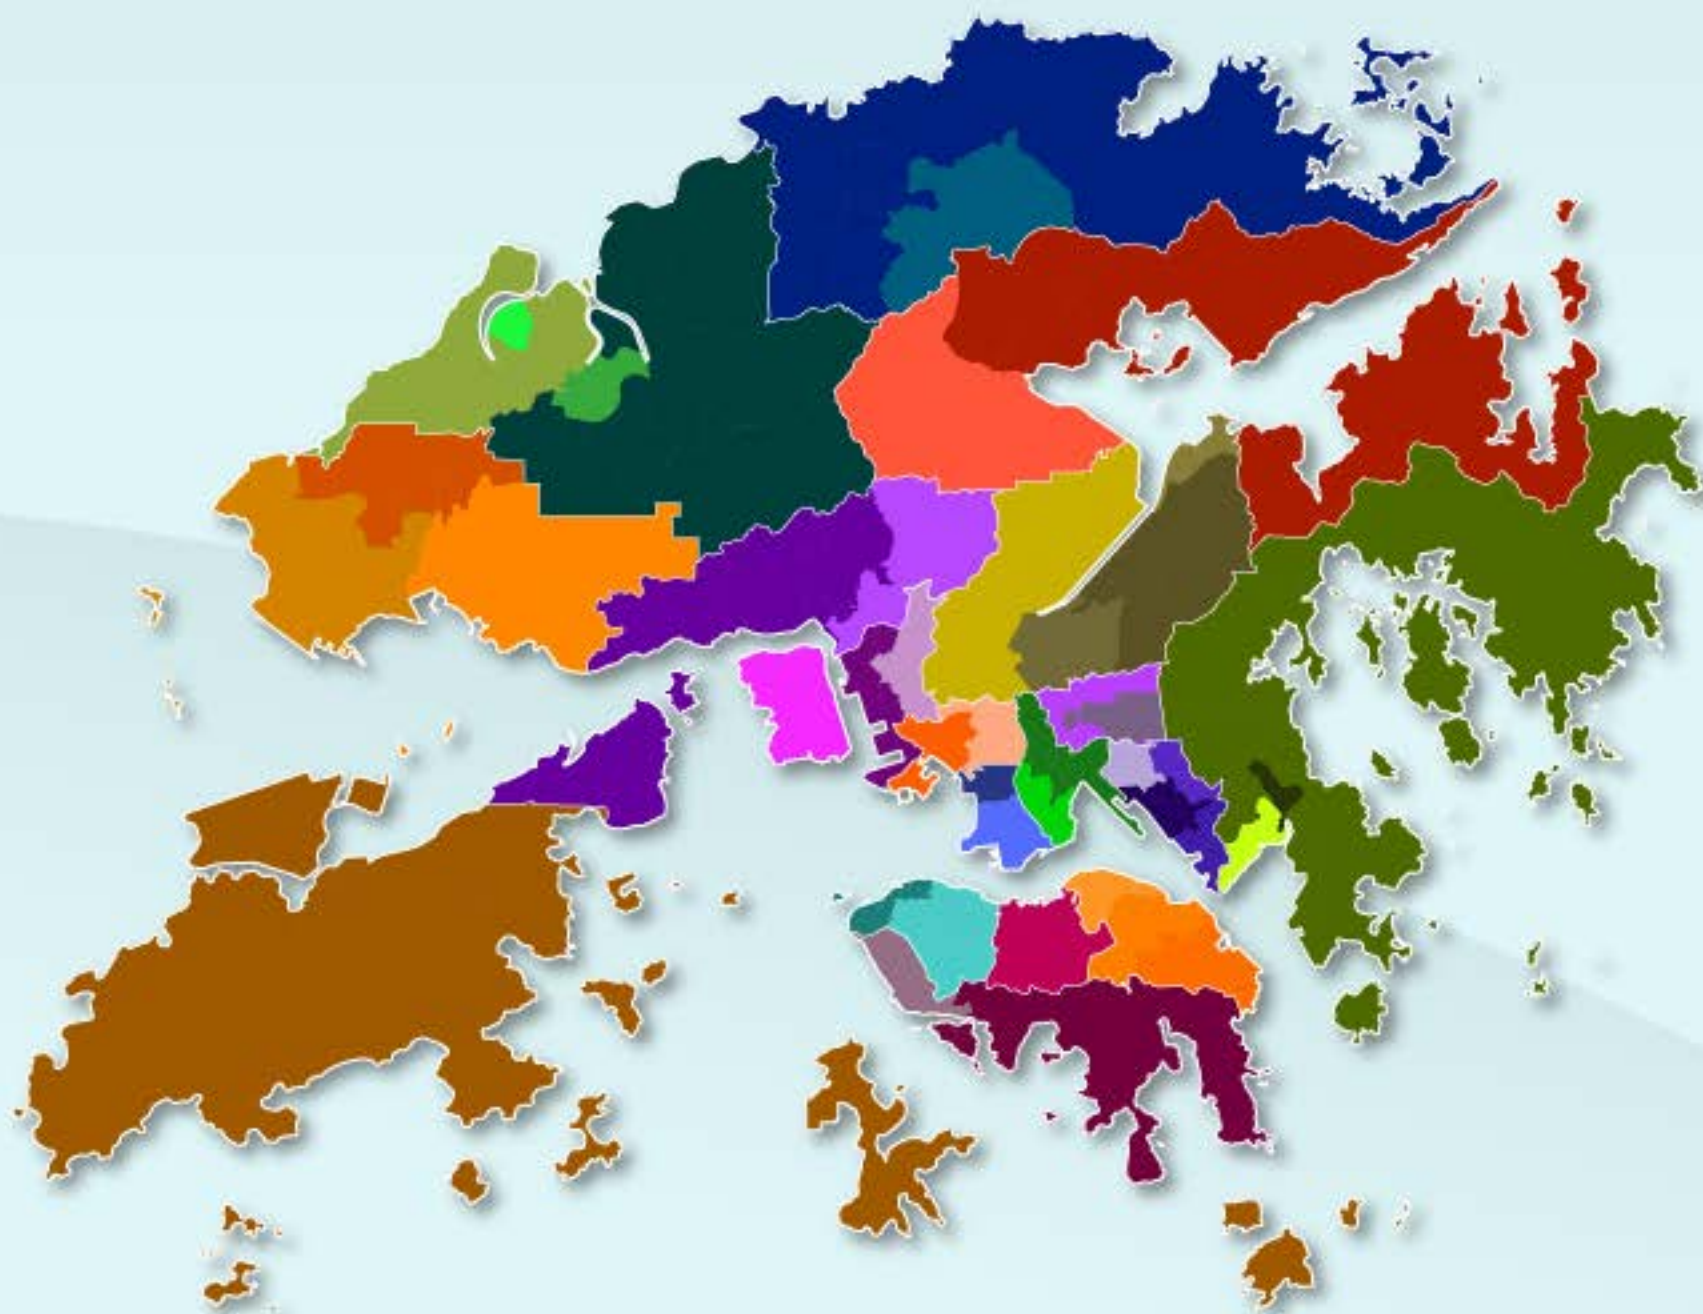

# 區議會地方選區簡介

將由44個區議會地方選區選出  
88名區議會地方選區議員

# 區議會地方選區分界