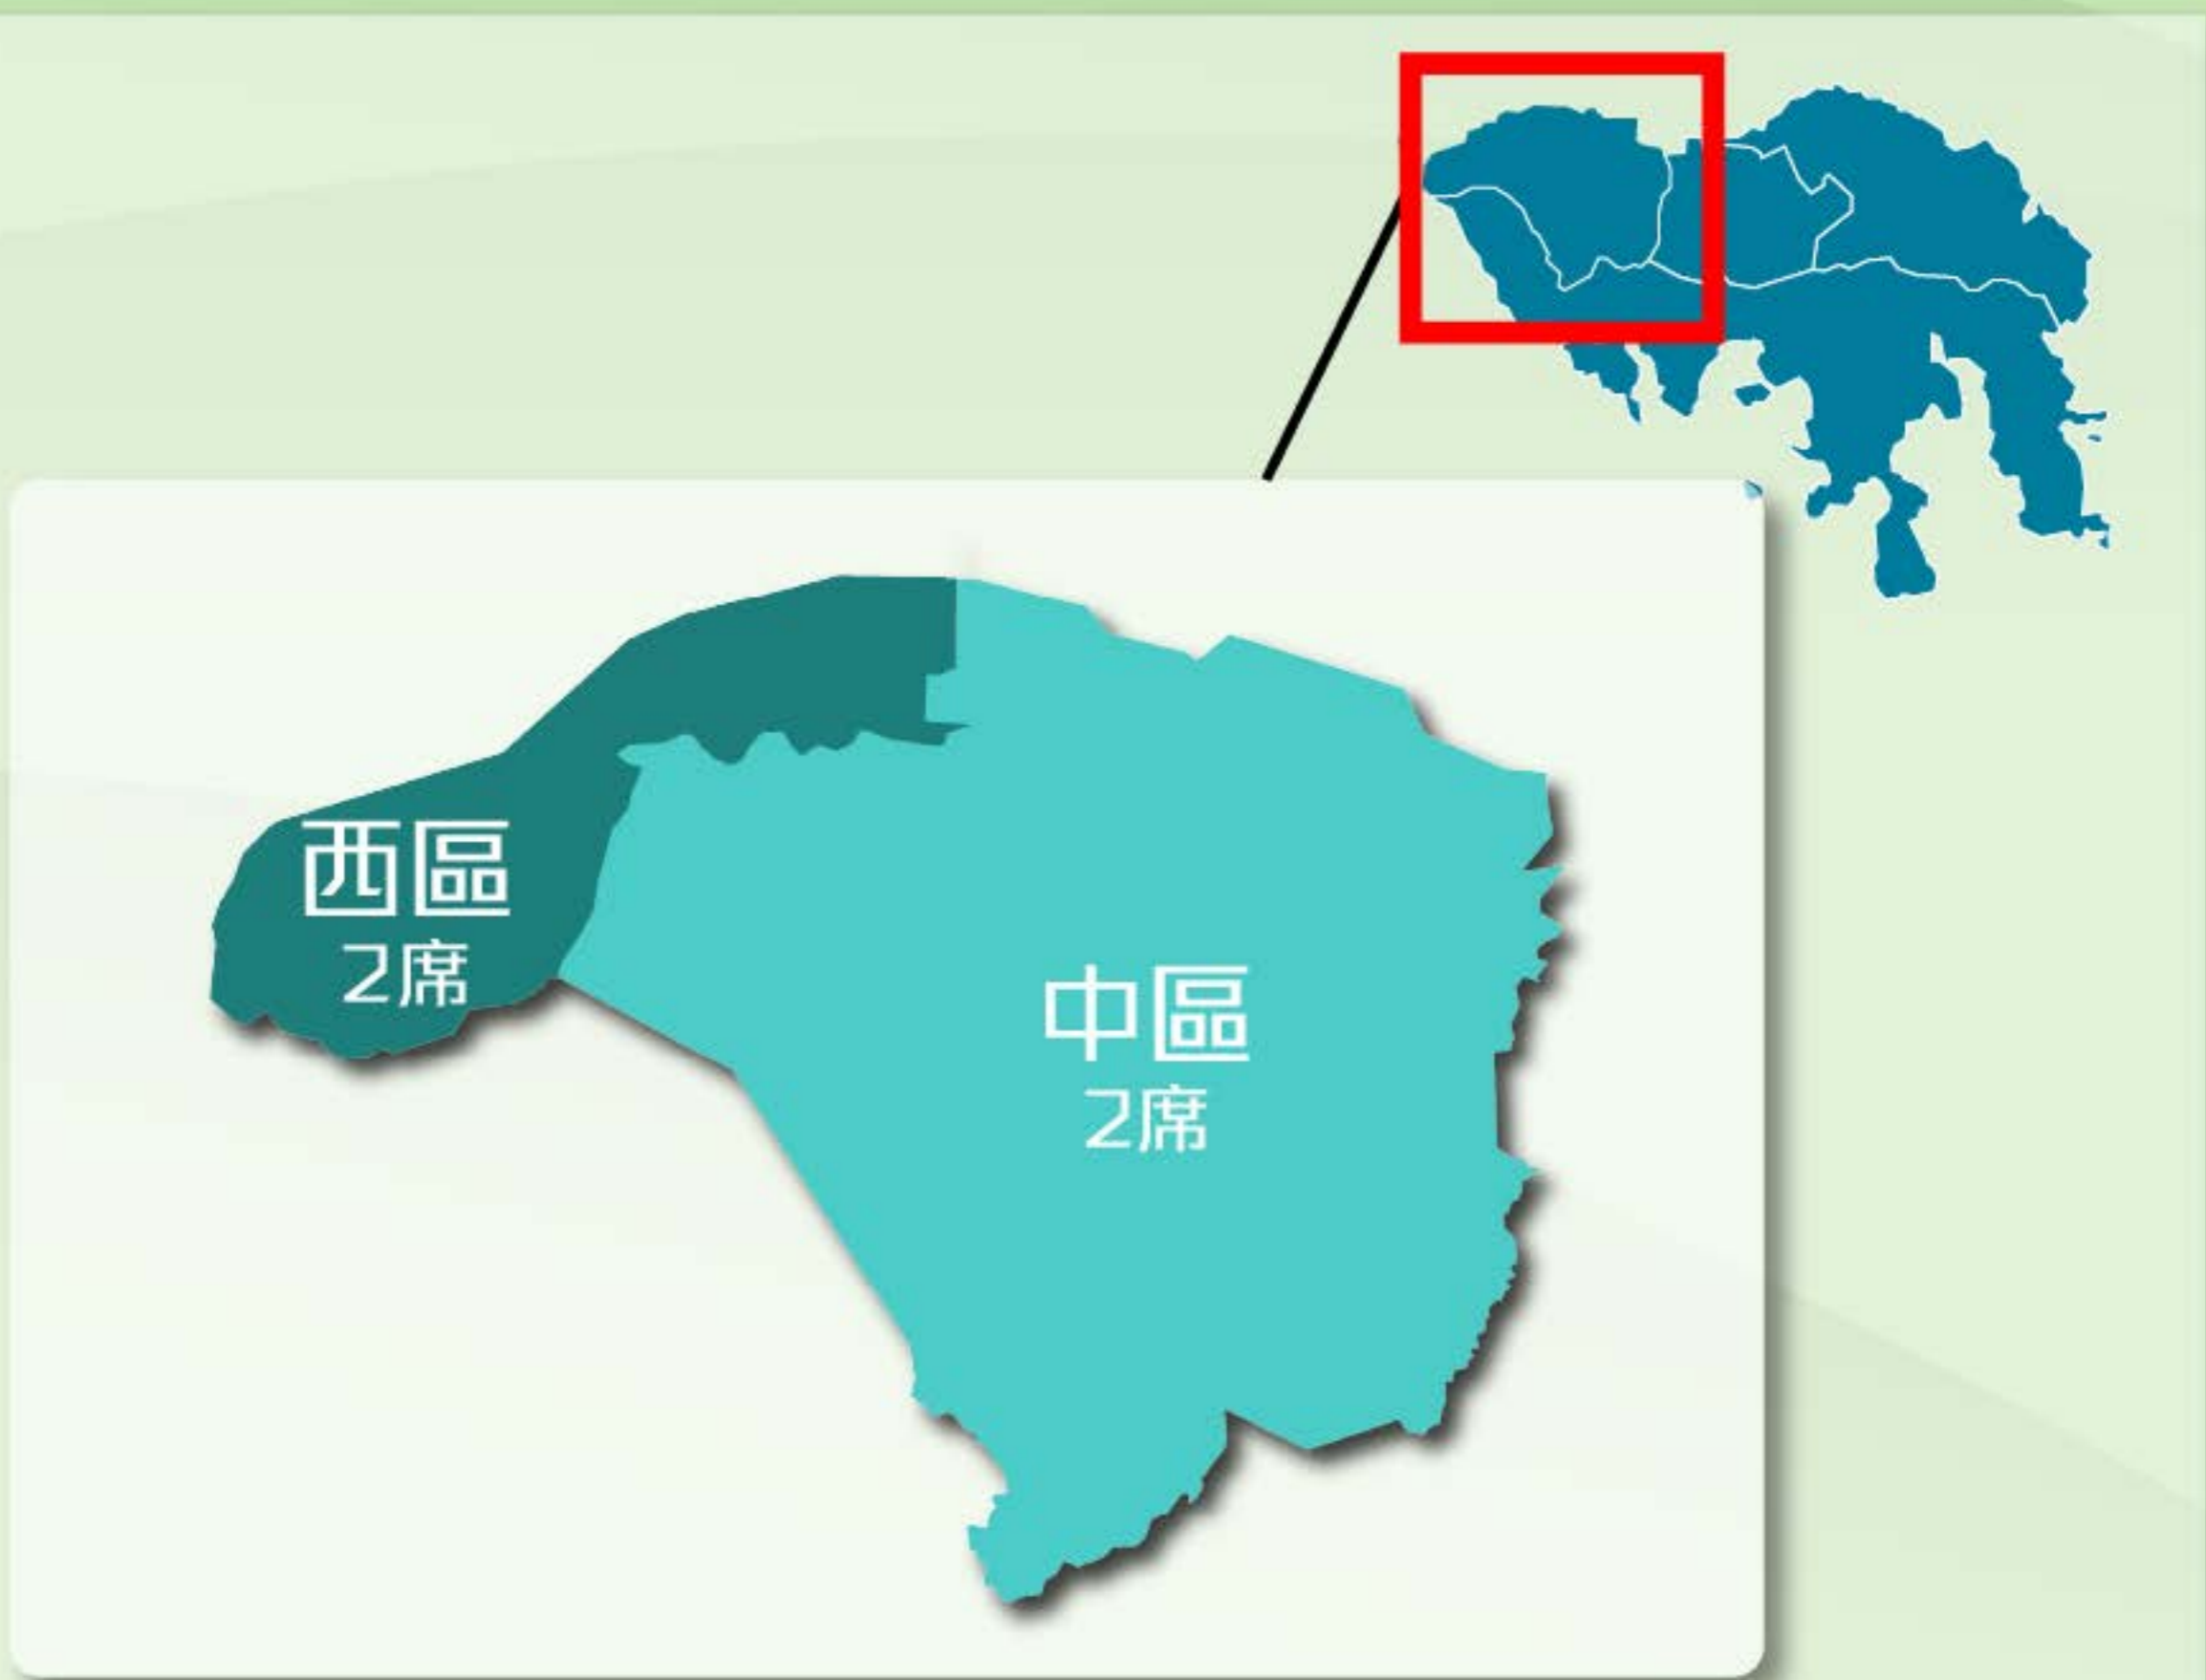

2023年區議會一般選舉

區議會地方選區簡介

將由44個區議會地方選區選出
88名區議會地方選區議員

區議會地方選區分界 中西區

2個選區共4個議席

區議會地方選區分界 中西區 - 中區

舊選區

- 中環
- 半山東
- 衛城
- 山頂
- 大學
- 上環
- 東華

區議會地方選區分界 中西區 - 西區

舊選區

- 觀龍
- 堅摩
- 西環
- 寶翠
- 石塘咀
- 西營盤
- 正街
- 水街