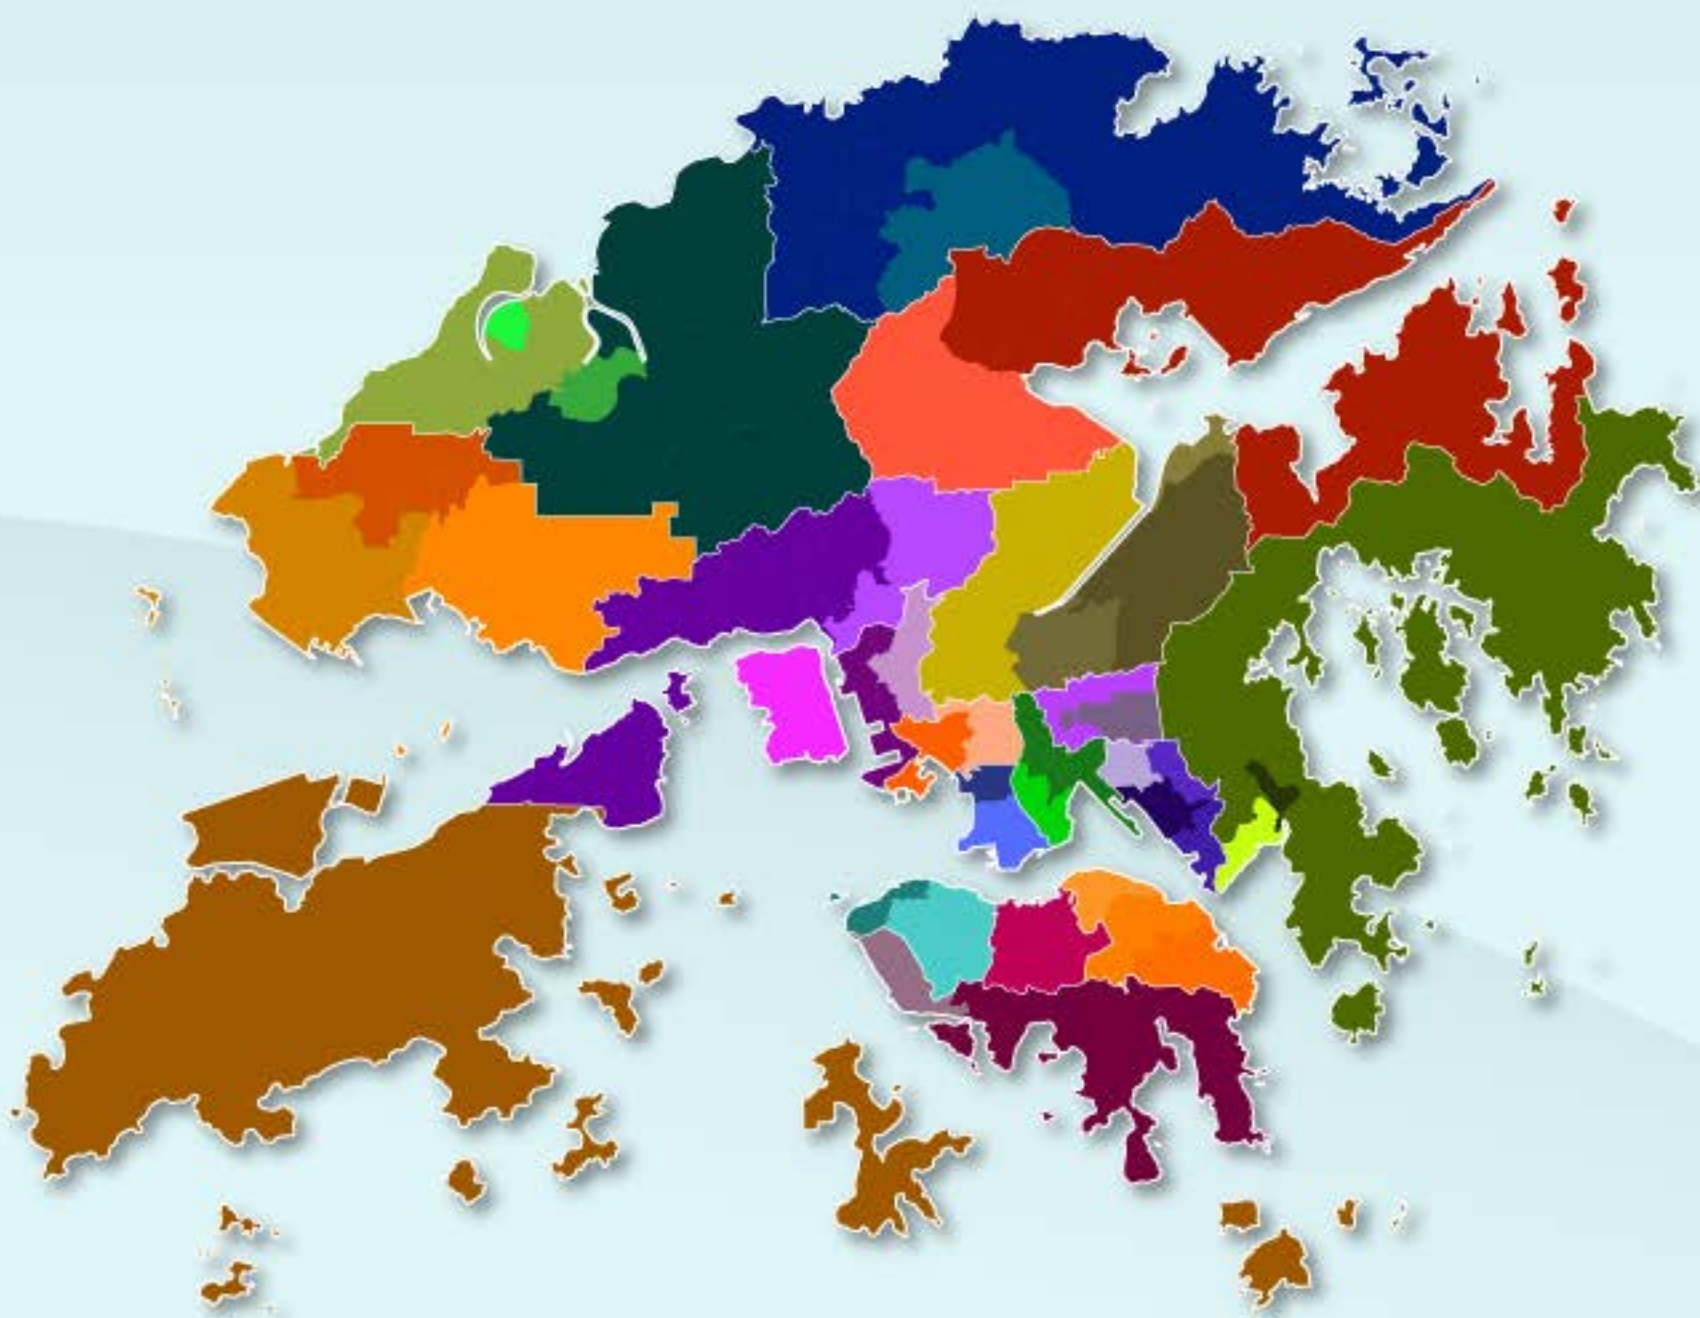

2023年區議會一般選舉

區議會地方選區簡介

將由44個區議會地方選區選出
88名區議會地方選區議員

區議會地方選區分界 中西區

2個選區共4個議席

區議會地方選區分界 中西區 - 中區

舊選區

- 中環
- 半山東
- 衛城
- 山頂
- 大學
- 上環
- 東華

區議會地方選區分界 中西區 - 西區

舊選區

- 觀龍
- 堅摩
- 西環
- 寶翠
- 石塘咀
- 西營盤
- 正街
- 水街