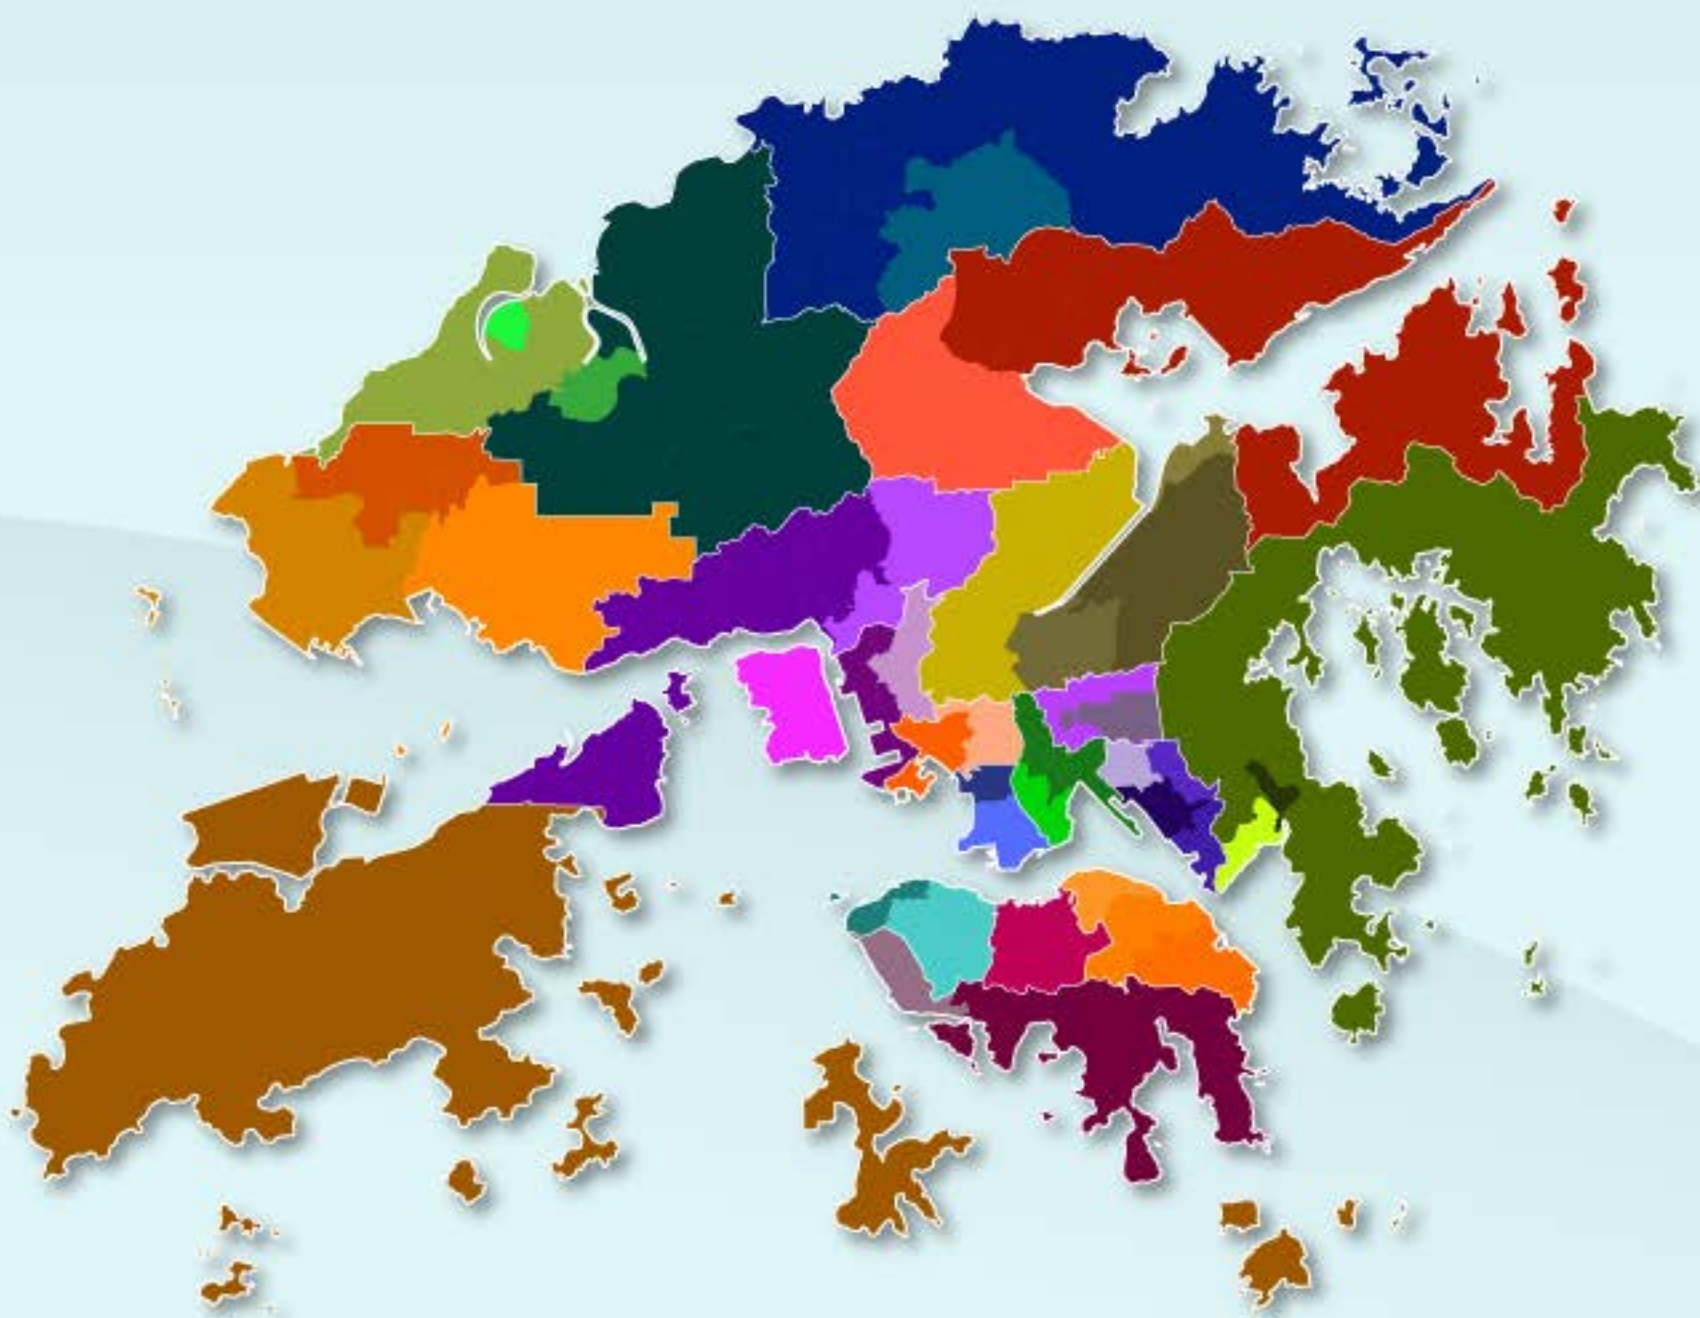

# 區議會地方選區簡介

將由44個區議會地方選區選出  
88名區議會地方選區議員

# 區議會地方選區分界

### 舊選區

- 龍趣
- 鳳凰
- 瓊富
- 彩雲西
- 龍下
- 鳳德
- 彩雲東
- 池彩
- 龍上
- 龍星
- 彩雲南
- 彩虹