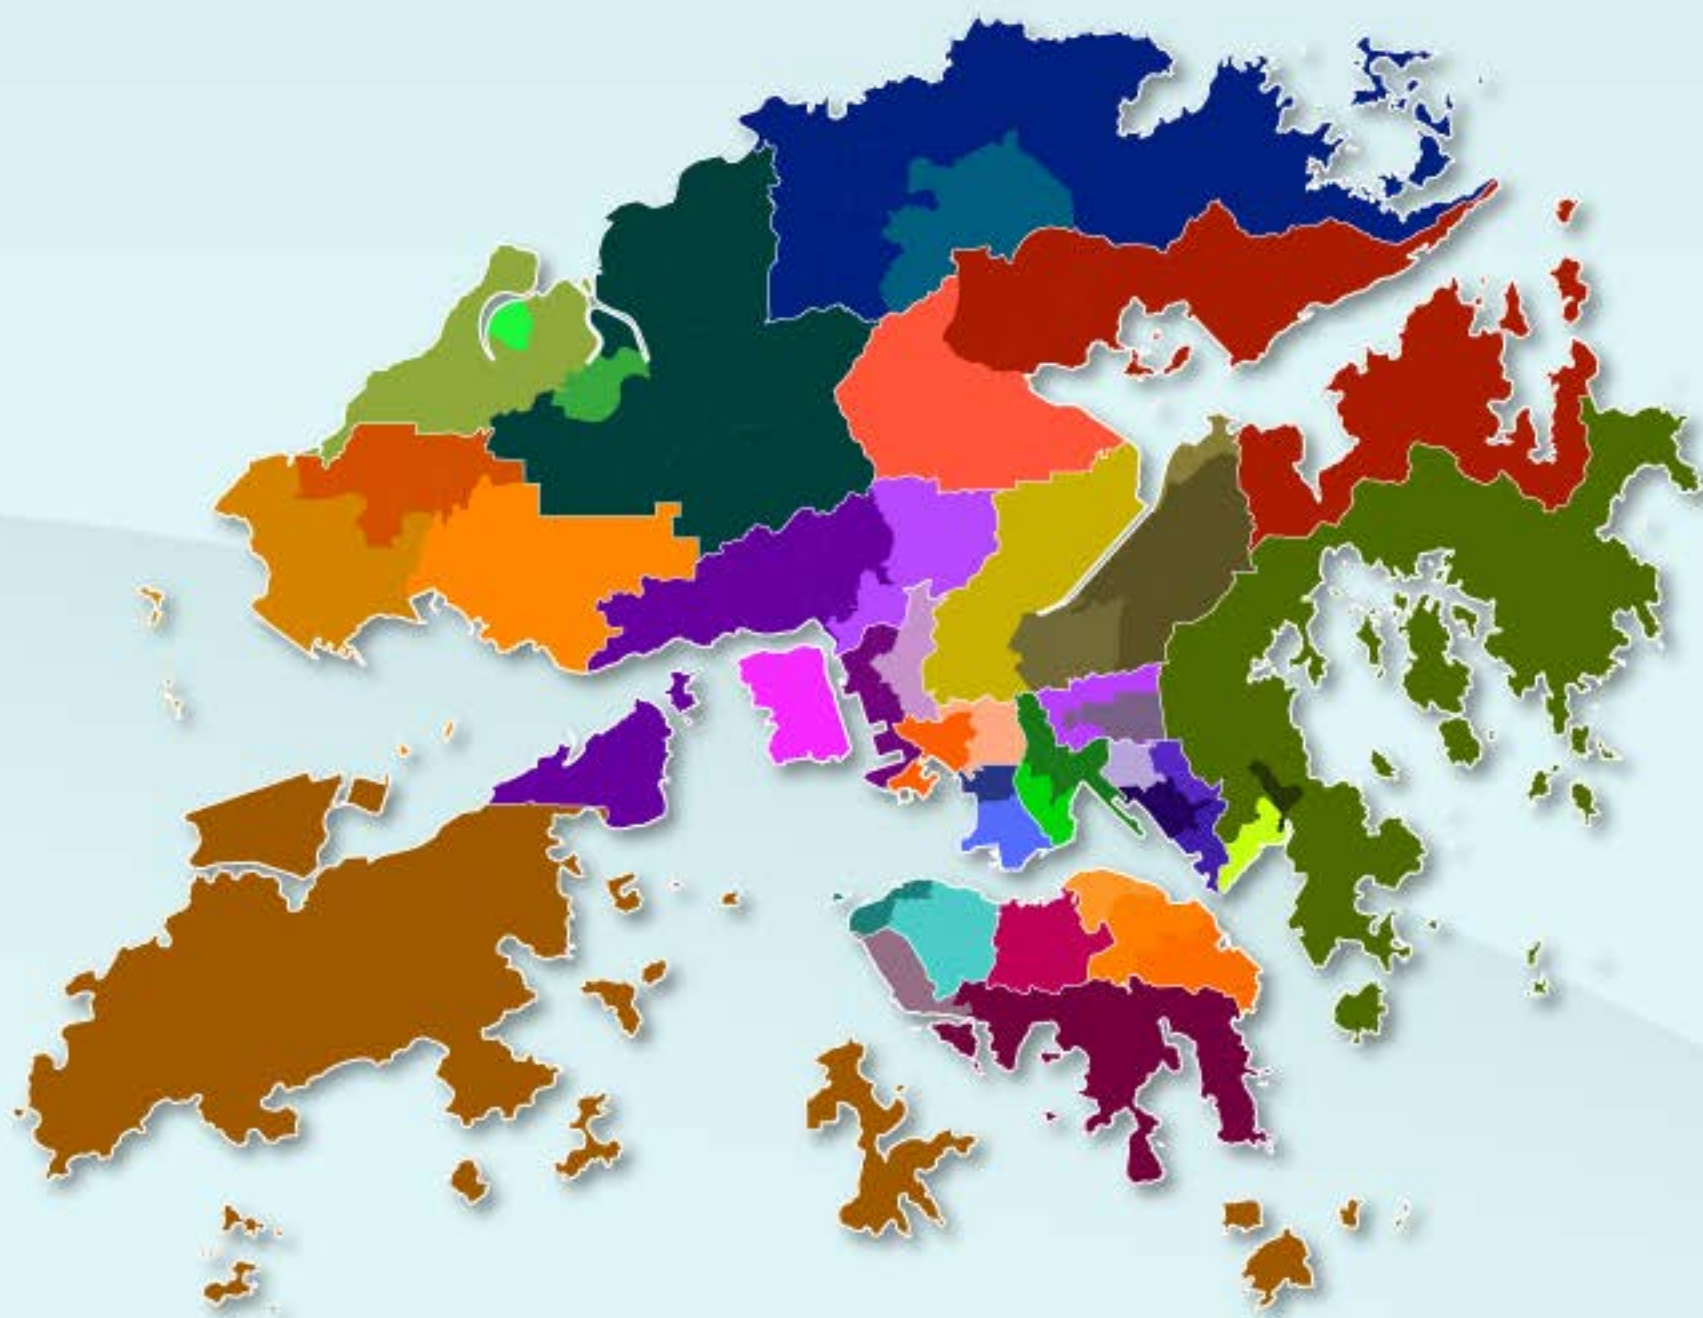

2023年區議會一般選舉

區議會地方選區簡介

將由44個區議會地方選區選出
88名區議會地方選區議員

區議會地方選區分界

灣仔區

1個選區共2個議席

區議會地方選區分界

灣仔區

舊選區

- 軒尼詩
- 維園
- 樂活
- 修頓
- 愛群
- 天后
- 跑馬地
- 大佛口
- 鵝頸
- 大坑
- 司徒拔道
- 銅鑼灣
- 渣甸山