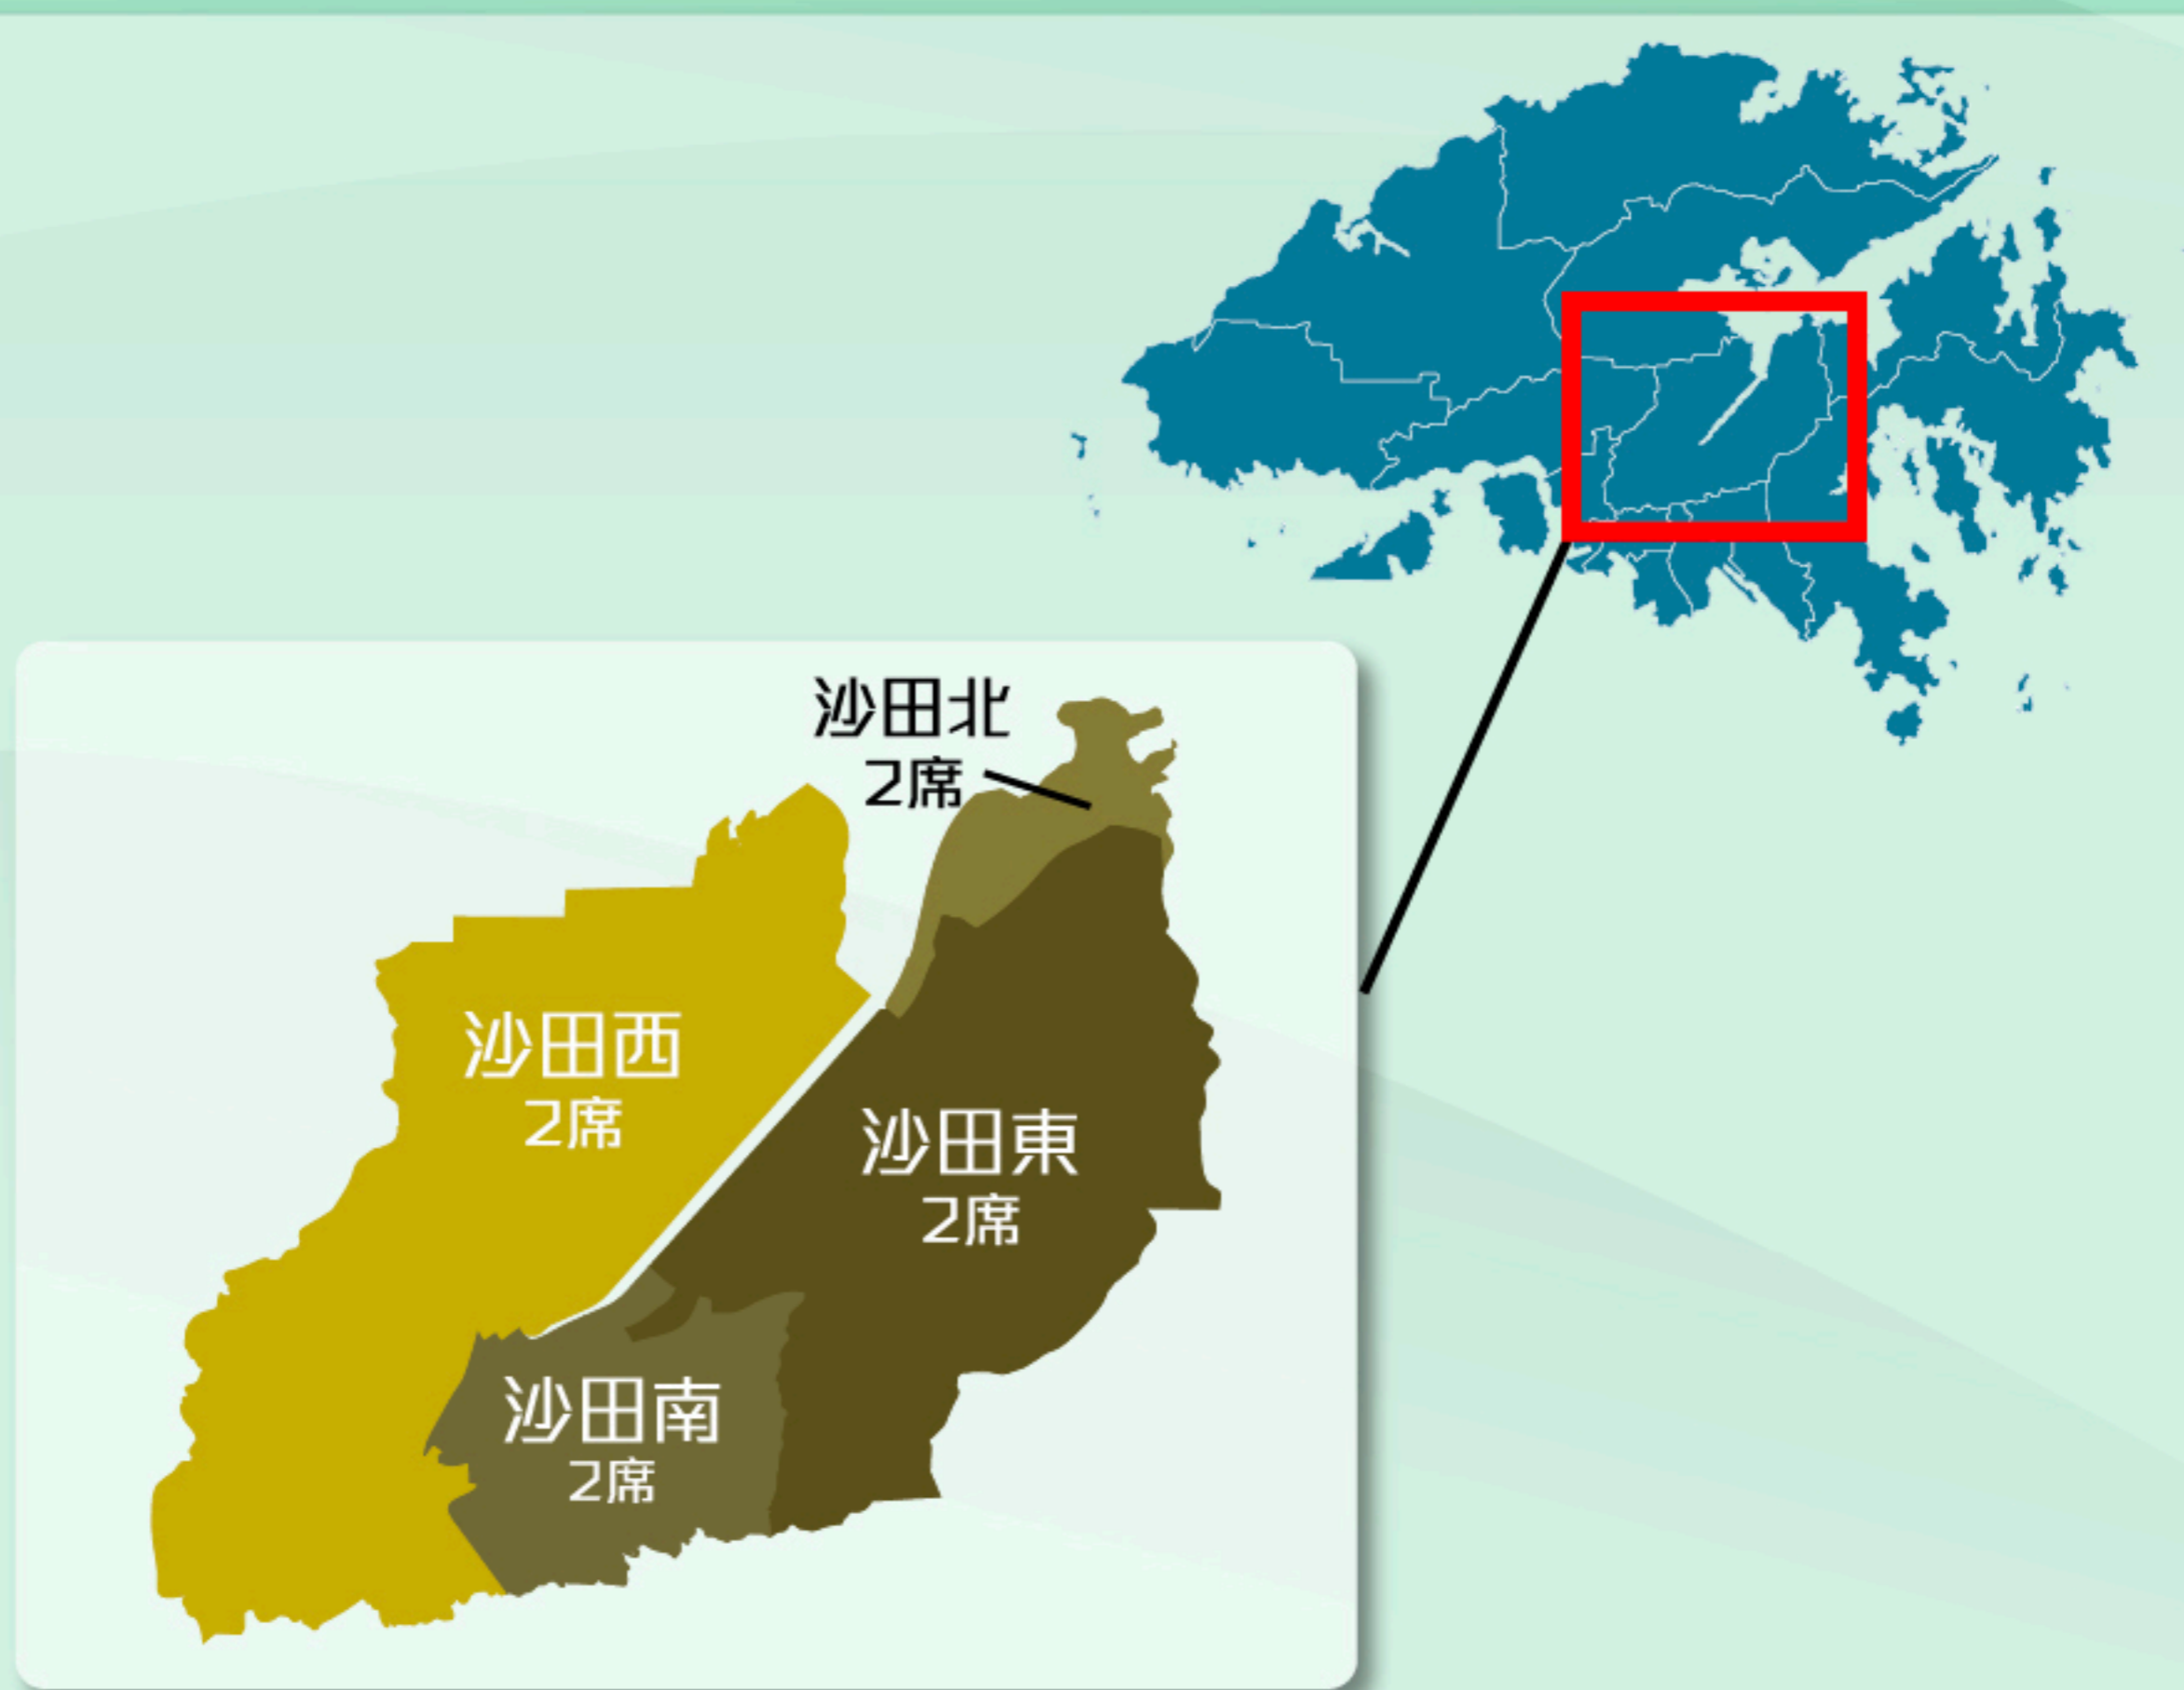

區議會地方選區分界 沙田區

4個選區共8個議席