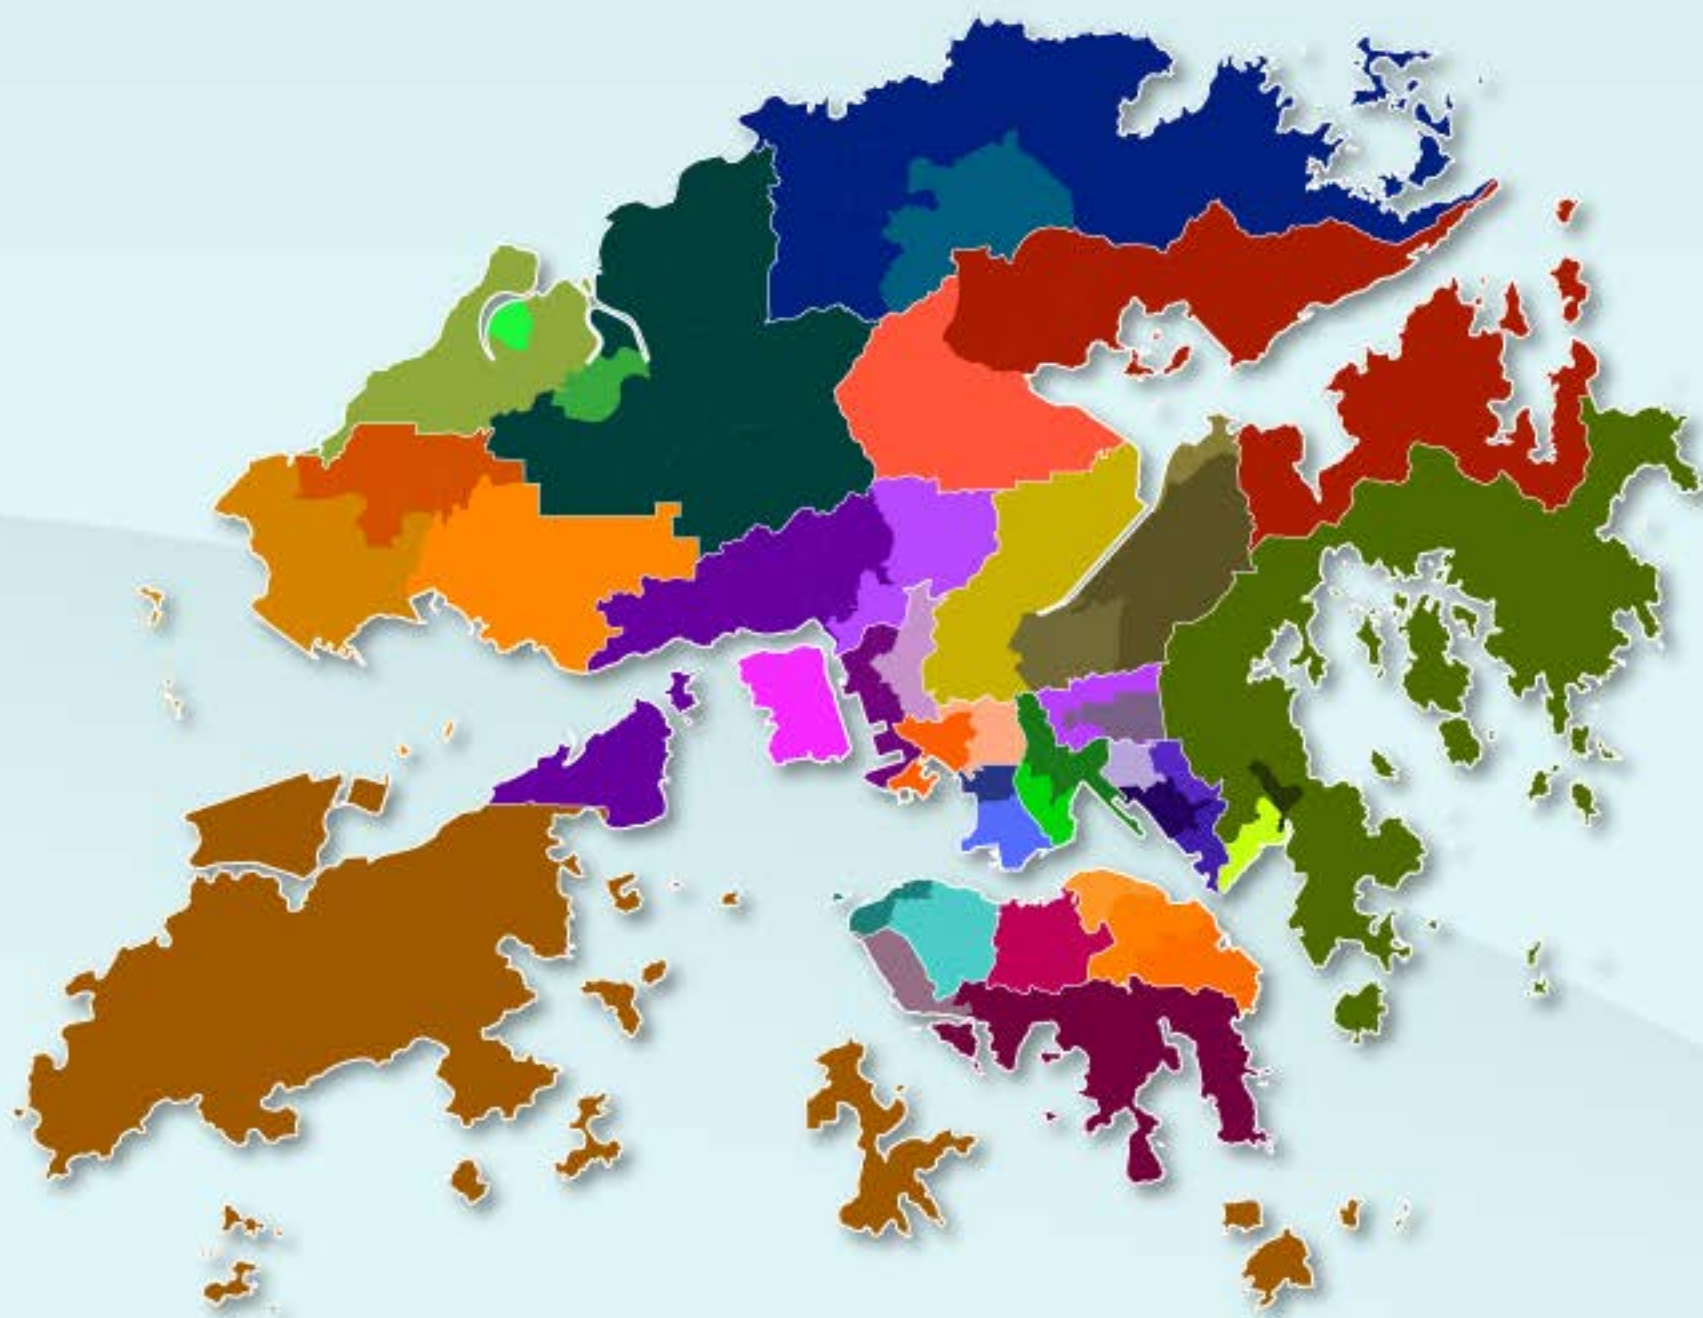

# 區議會地方選區簡介

將由44個區議會地方選區選出  
88名區議會地方選區議員

# 區議會地方選區分界

## 西貢區 - 西貢及坑口

## 舊選區

- 彩健
- 海晉
- 尚德
- 健明
- 寶怡
- 廣明
- 都善
- 富君
- 維景
- 澳唐