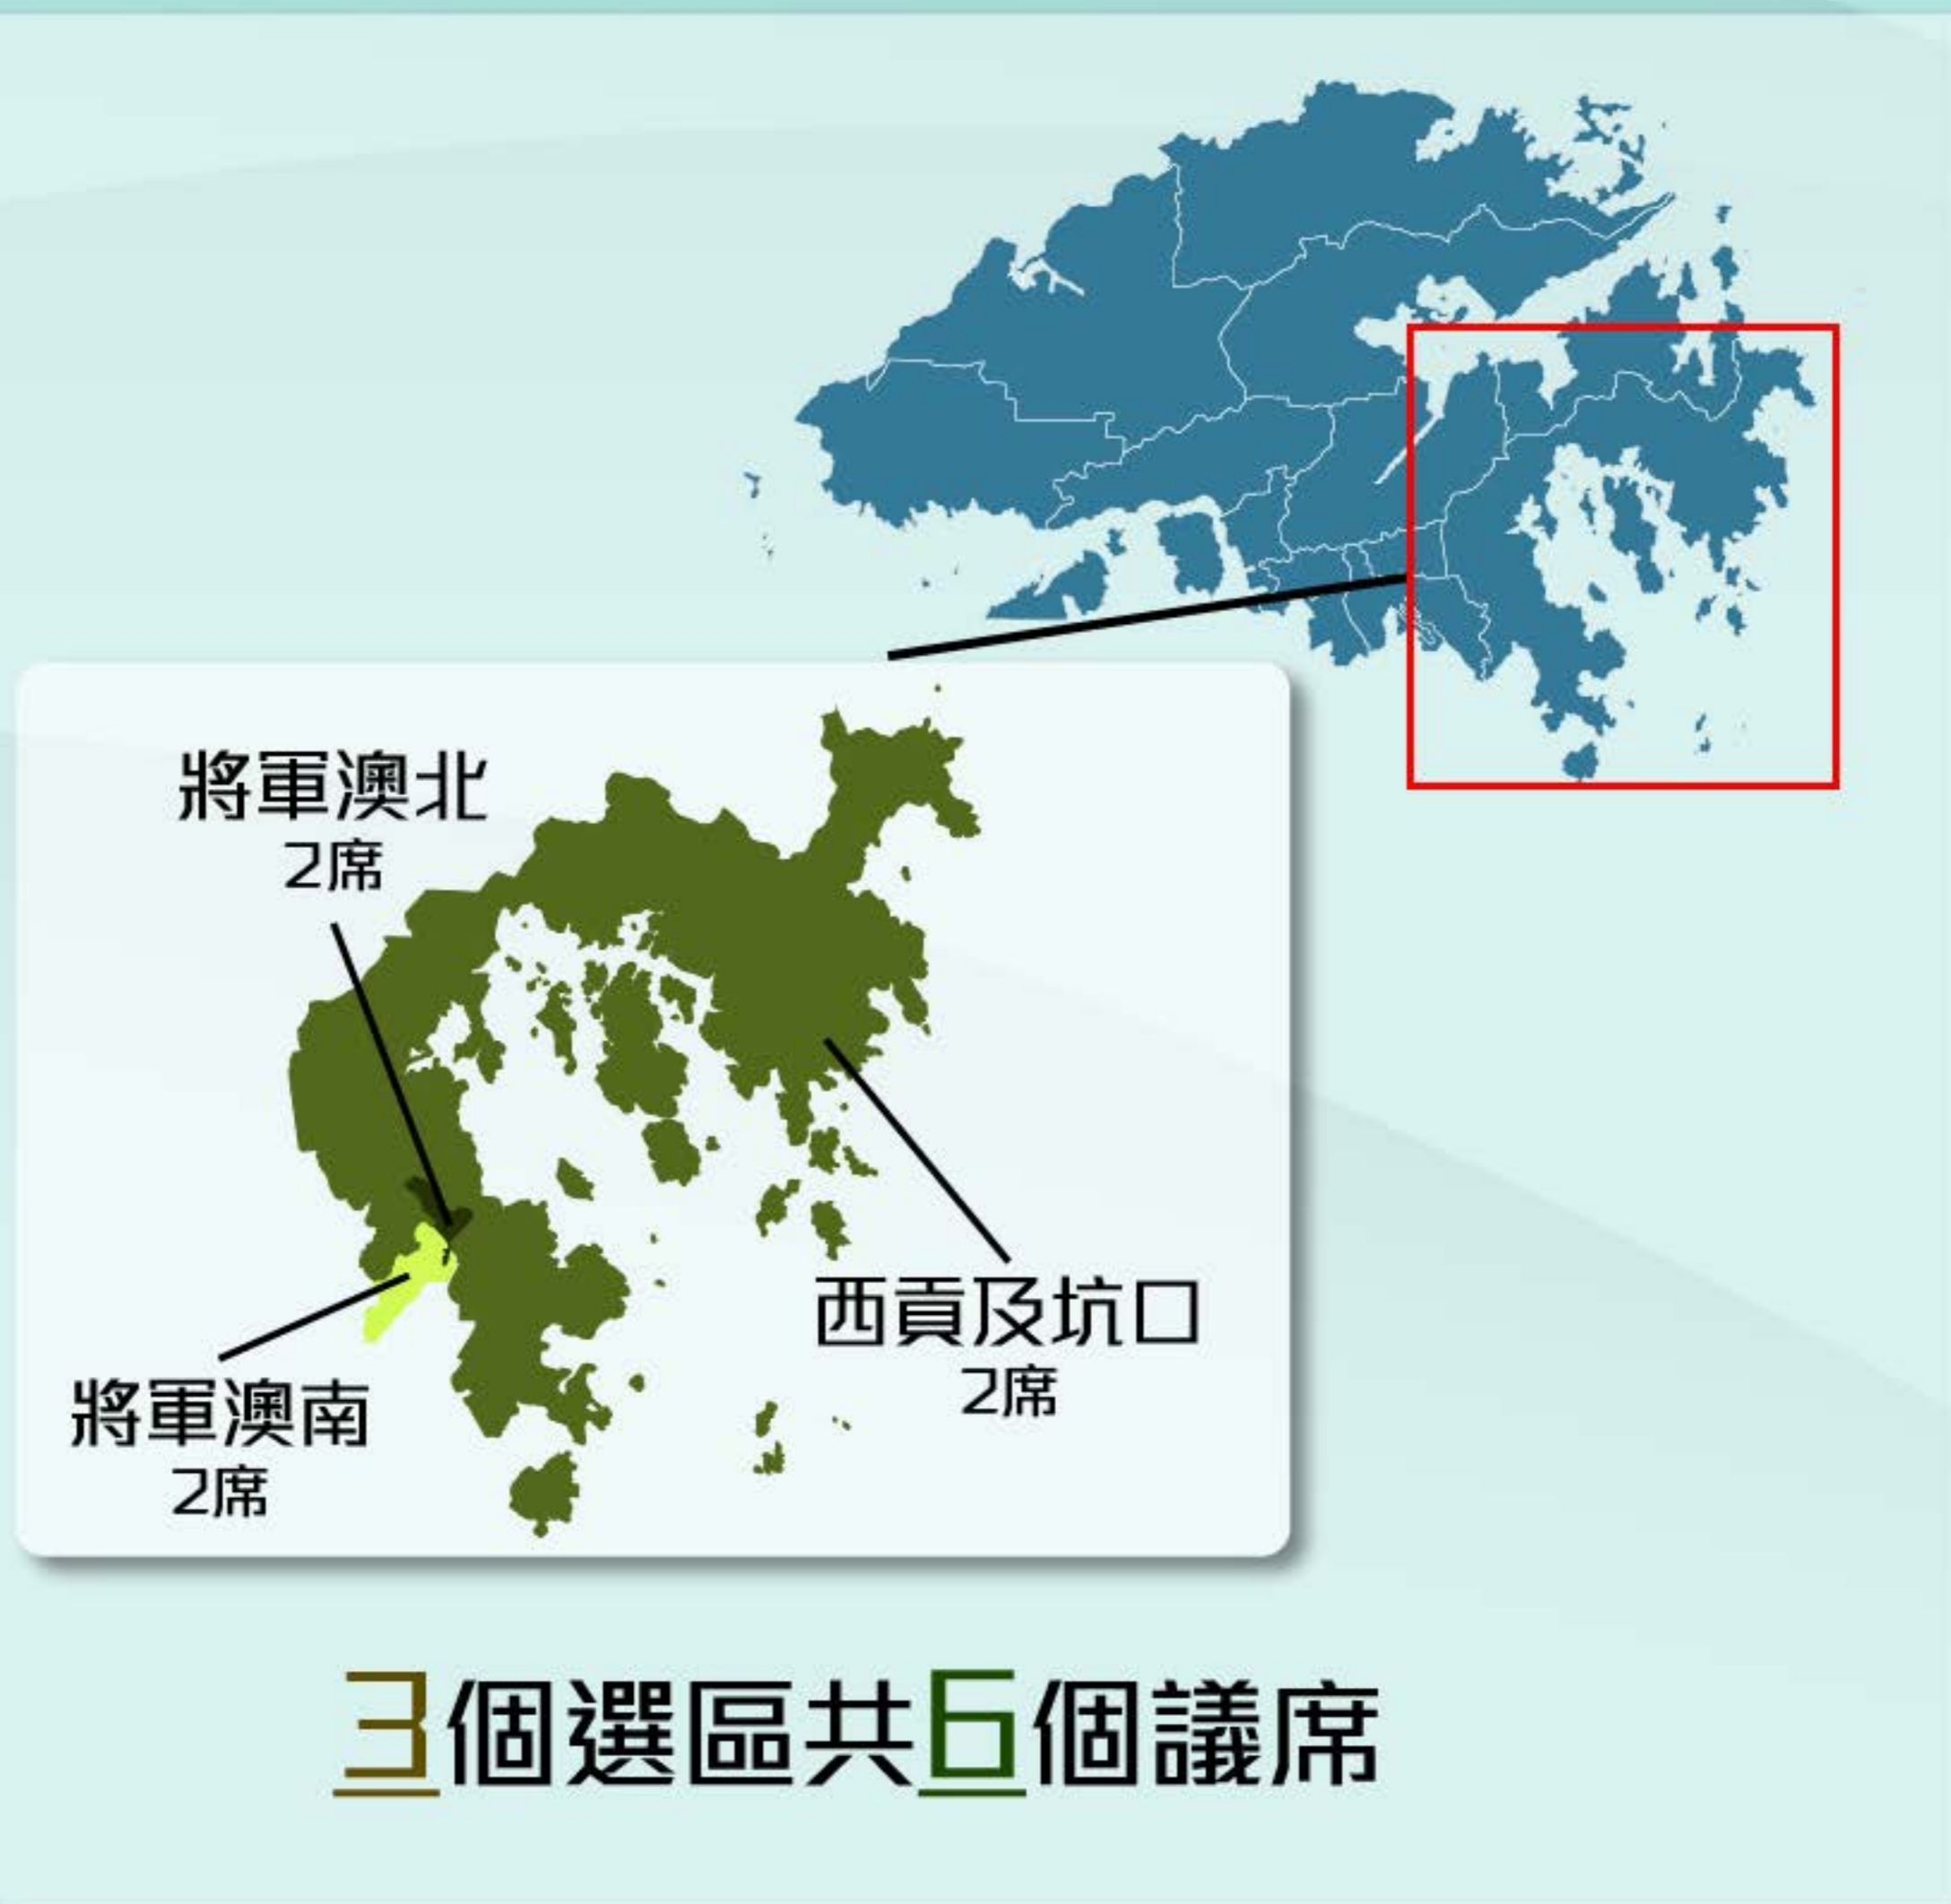

2023年區議會一般選舉

# 區議會地方選區簡介

將由44個區議會地方選區選出  
88名區議會地方選區議員

# 區議會地方選區分界 西貢區

**3**個選區共**6**個議席

# 區議會地方選區分界