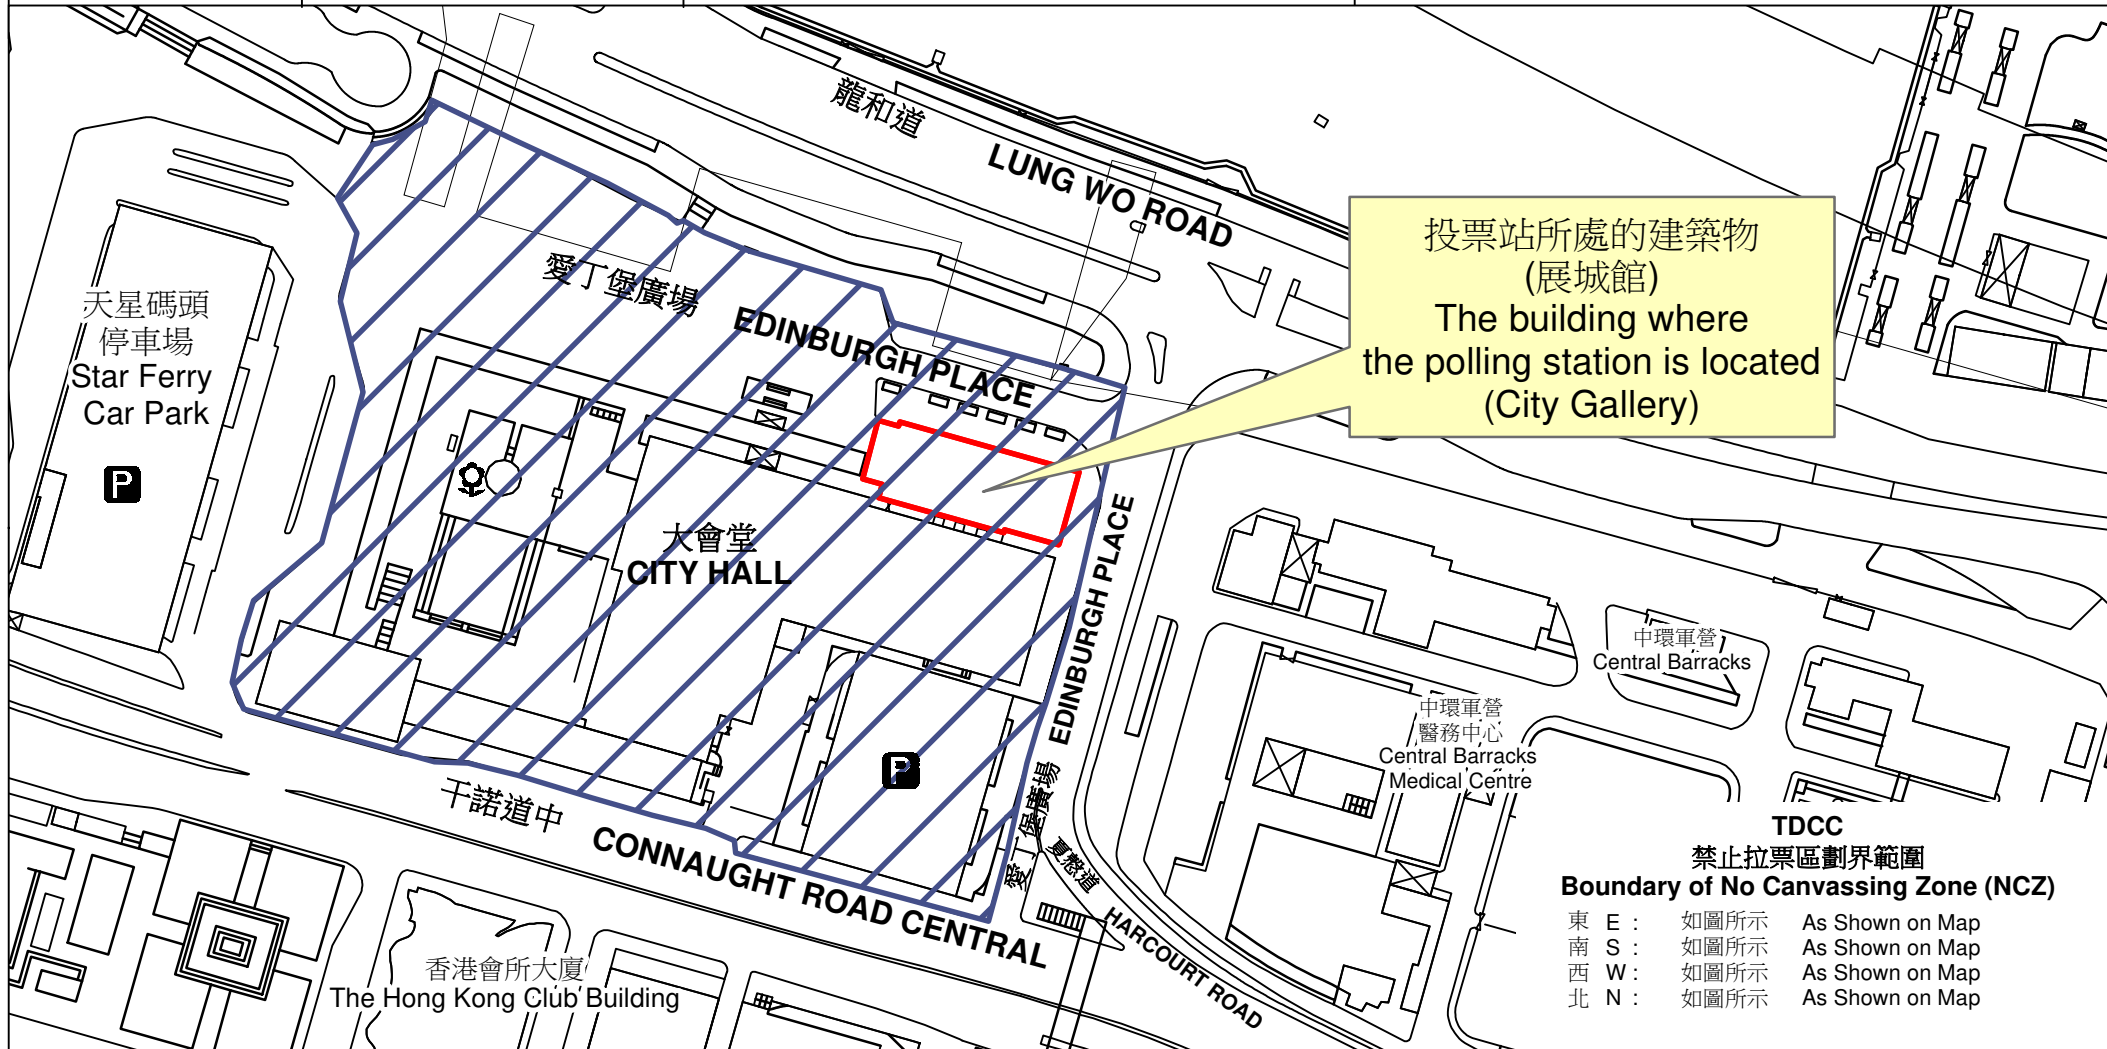

投票站位置圖和禁止拉票區 Polling Station - Location Plan & No Canvassing Zone

<p>投票站編號 Polling Station Code</p> <p>TDCC</p>	<p>區議會名稱 Name of District Council</p> <p>離島 ISLANDS</p>	<p>2023年區議會一般選舉區議會地區委員會名稱 Name of District Committees Constituency for 2023 District Council Ordinary Election</p> <p>離島地區委員會界別 Islands District Committees Constituency</p>	<p>名稱及地址 Name & Address</p> <p>展城館 香港中環愛丁堡廣場3號3樓 City Gallery 3/F, 3 Edinburgh Place, Central, Hong Kong</p>
--	--	---	---

禁止拉票區
No Canvassing Zone