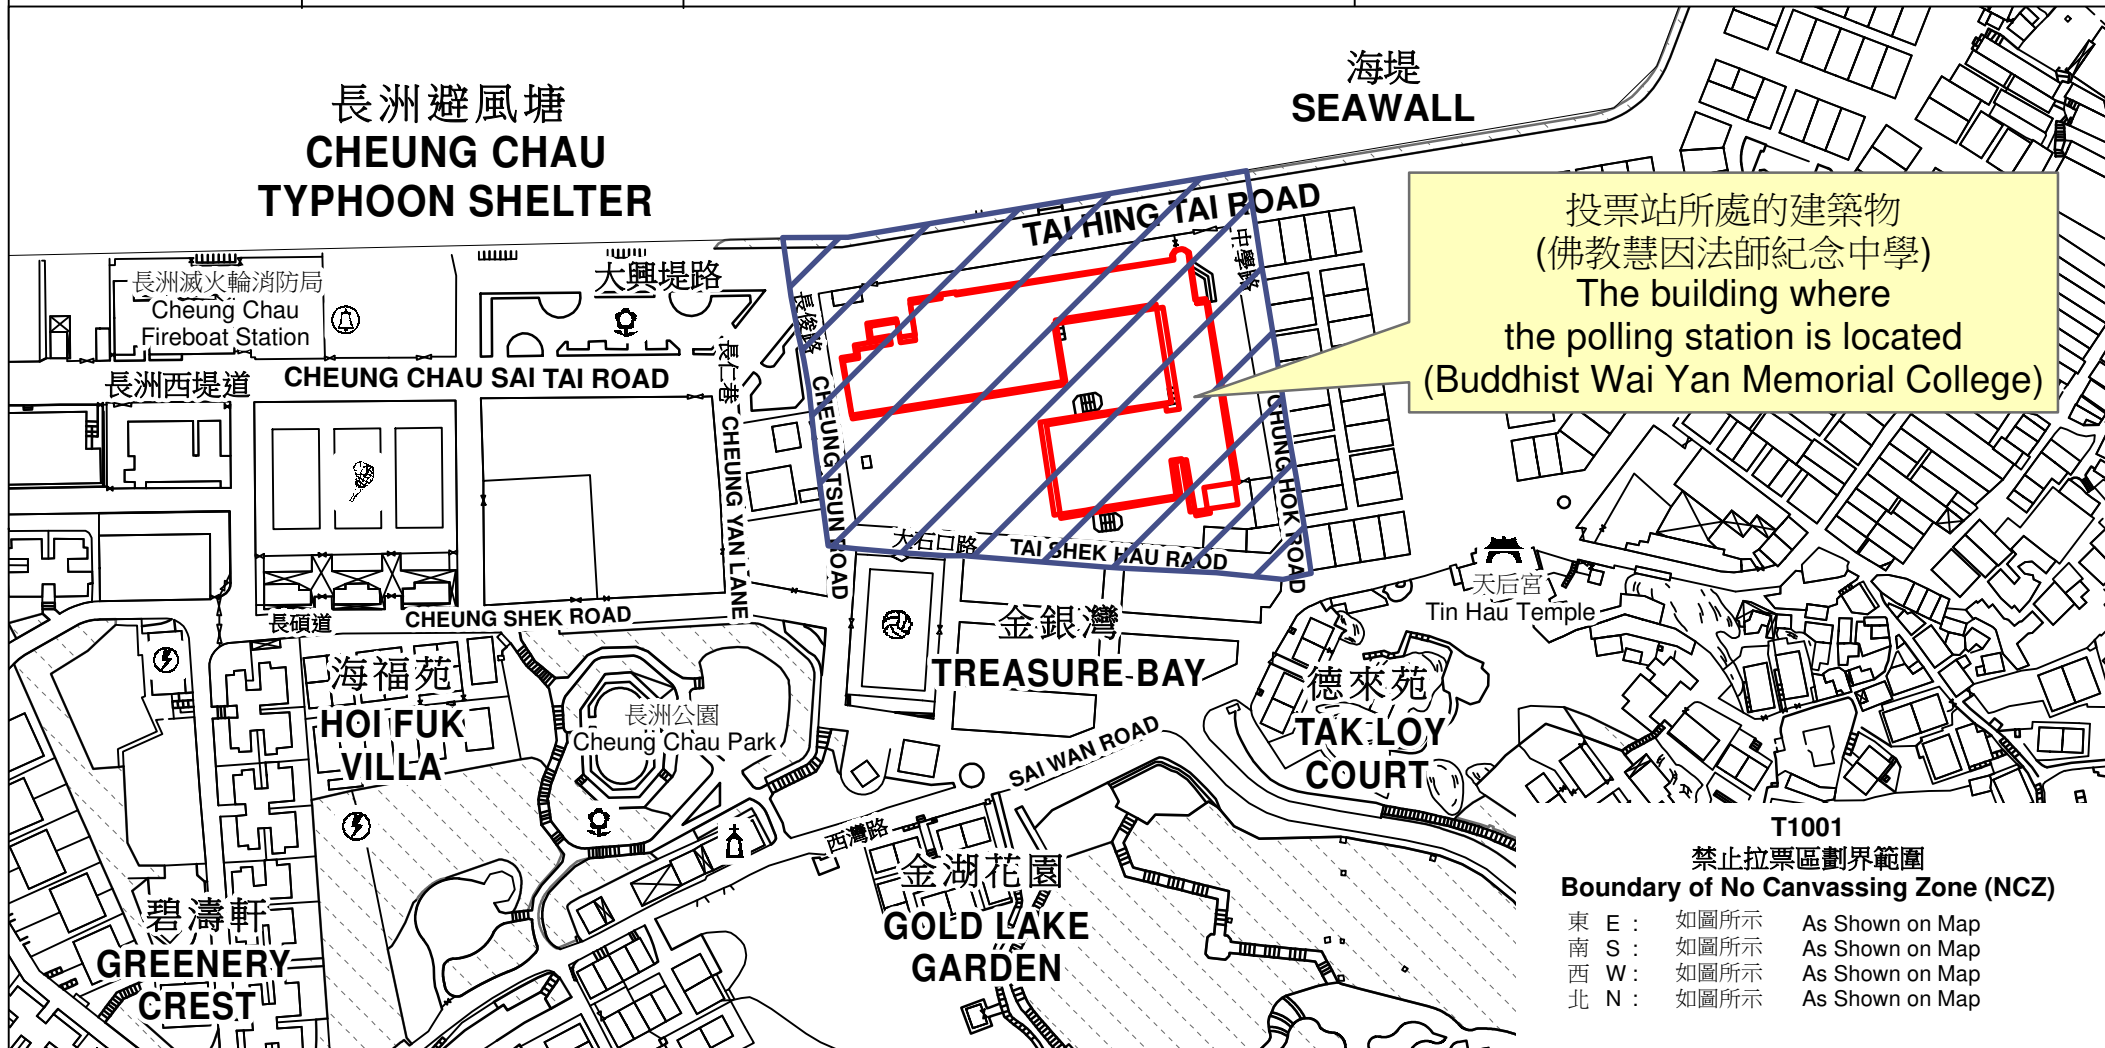

# 投票站位置圖和禁止拉票區 Polling Station - Location Plan & No Canvassing Zone

投票站編號 Polling Station Code	區議會名稱 Name of District Council	2023年區議會一般選舉區議會地方選區代號及名稱 Code & Name of District Council Geographical Constituency for 2023 District Council Ordinary Election	名稱及地址 Name & Address
<b>T1001</b>	<b>離島 ISLANDS</b>	<b>T1 離島 ISLANDS</b>	佛教慧因法師紀念中學 新界長洲大興堤路25號地下 <b>Buddhist Wai Yan Memorial College</b> G/F, 25 Tai Hing Tai Road, Cheung Chau, New Territories

禁止拉票區  
No Canvassing Zone