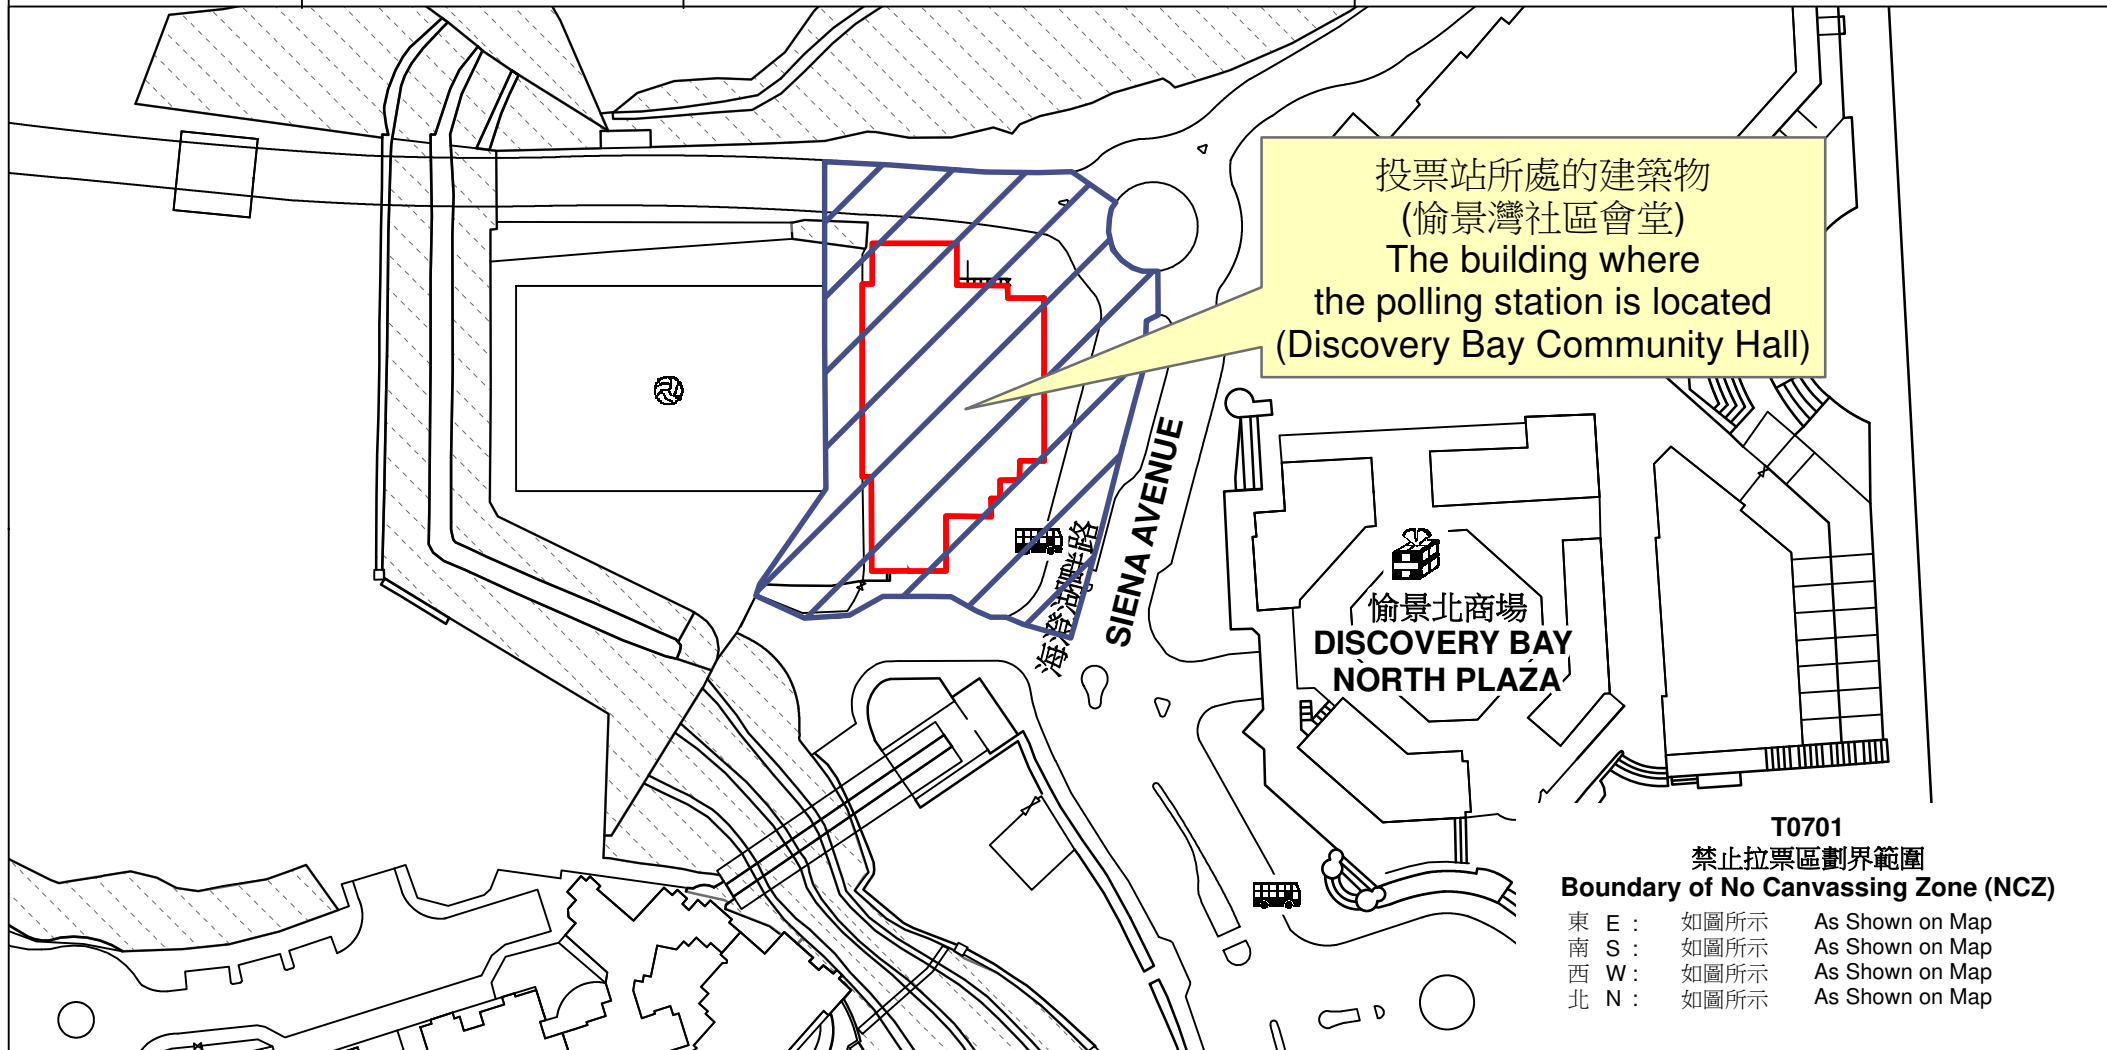

# 投票站位置圖和禁止拉票區 Polling Station - Location Plan & No Canvassing Zone

投票站編號 Polling Station Code	區議會名稱 Name of District Council	2023年區議會一般選舉區議會地方選區代號及名稱 Code & Name of District Council Geographical Constituency for 2023 District Council Ordinary Election	名稱及地址 Name & Address
<b>T0701</b>	<b>離島 ISLANDS</b>	<b>T1 離島 ISLANDS</b>	愉景灣社區會堂 新界大嶼山愉景灣海澄湖畔路99號地下 <b>Discovery Bay Community Hall</b> G/F, 99 Siena Avenue, Discovery Bay, Lantau Island, New Territories

禁止拉票區  
No Canvassing Zone