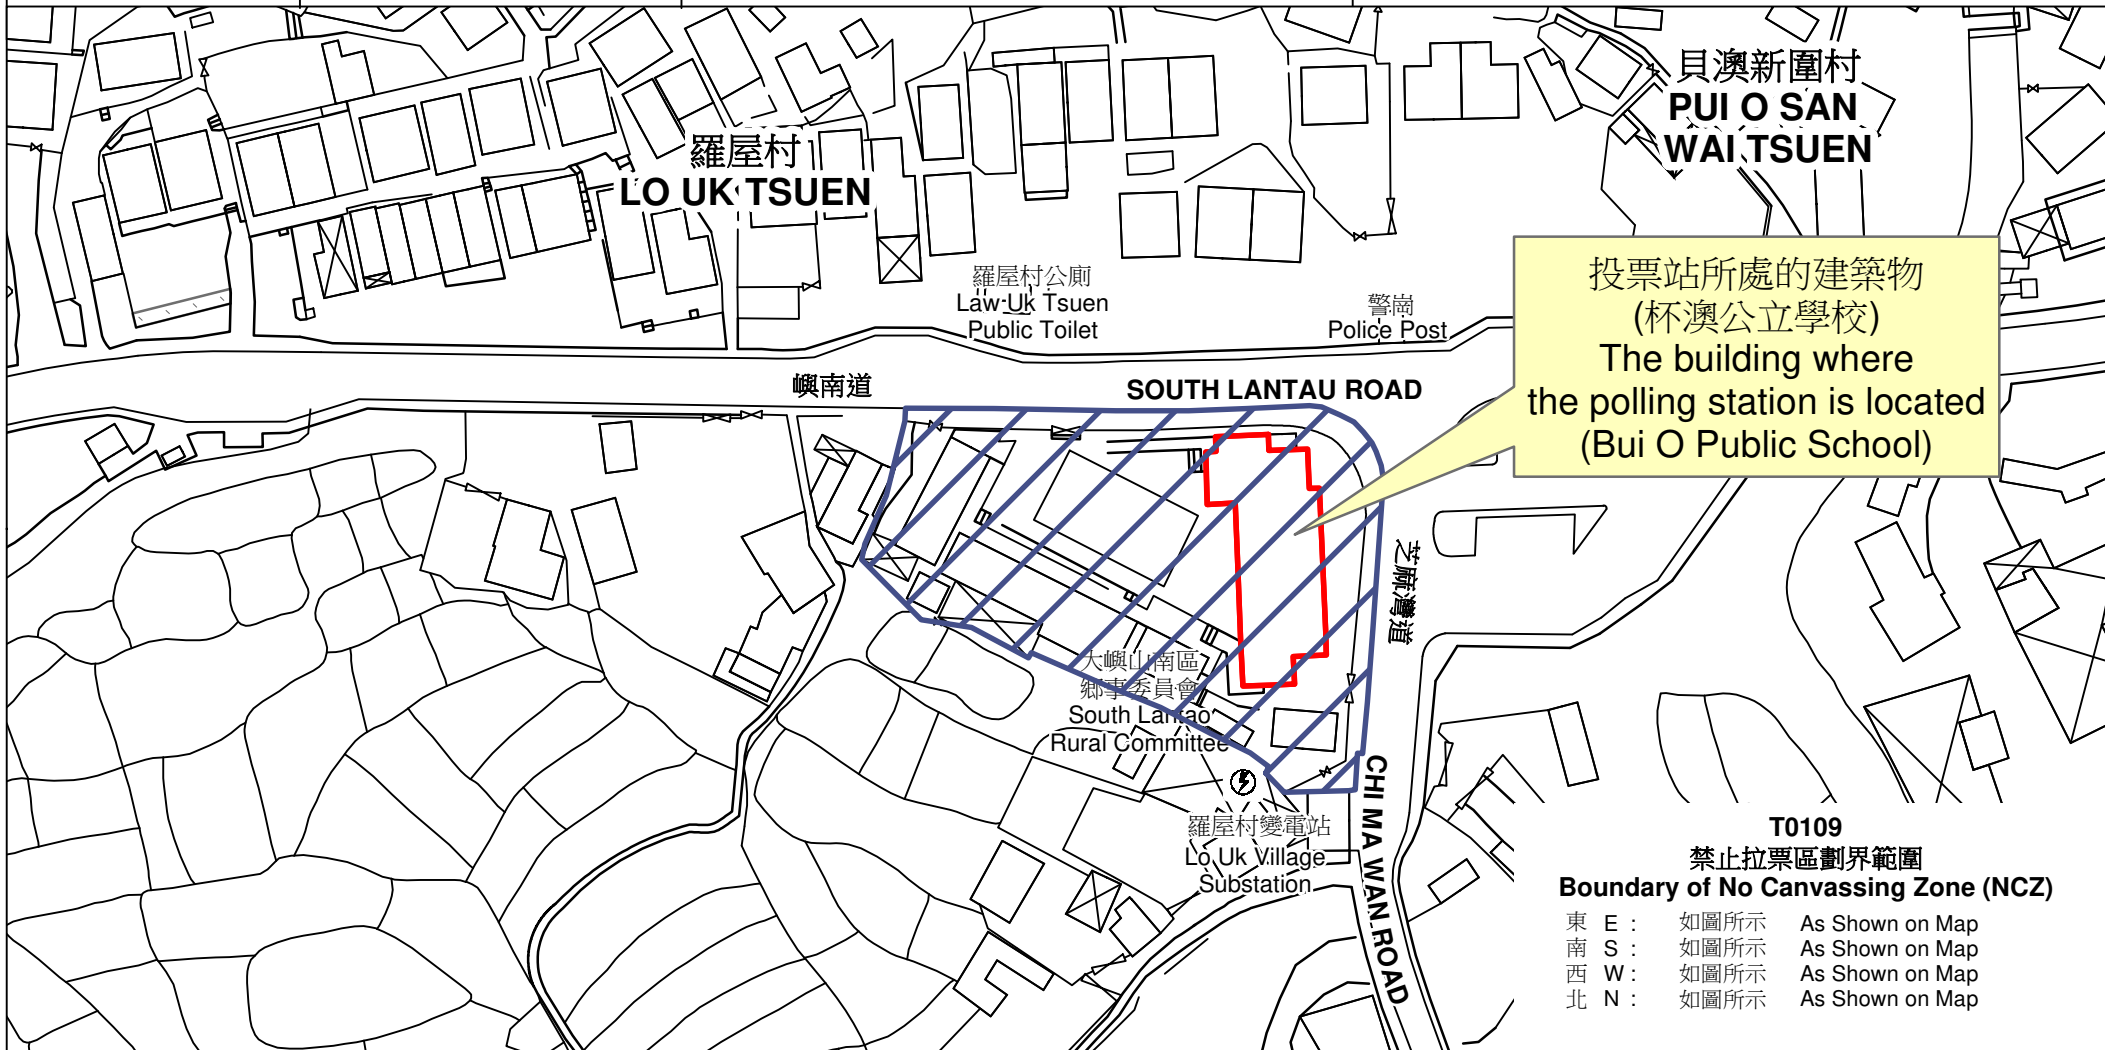

投票站位置圖和禁止拉票區 Polling Station - Location Plan & No Canvassing Zone

投票站編號 Polling Station Code T0109	區議會名稱 Name of District Council 離島 ISLANDS	2023年區議會一般選舉區議會地方選區代號及名稱 Code & Name of District Council Geographical Constituency for 2023 District Council Ordinary Election T1 離島 ISLANDS	名稱及地址 Name & Address 杯澳公立學校 新界大嶼山貝澳羅屋村2號地下 Bui O Public School G/F, 2 Lo Uk Village, Pui O, Lantau Island, New Territories
---	--	--	---

 禁止拉票區
No Canvassing Zone