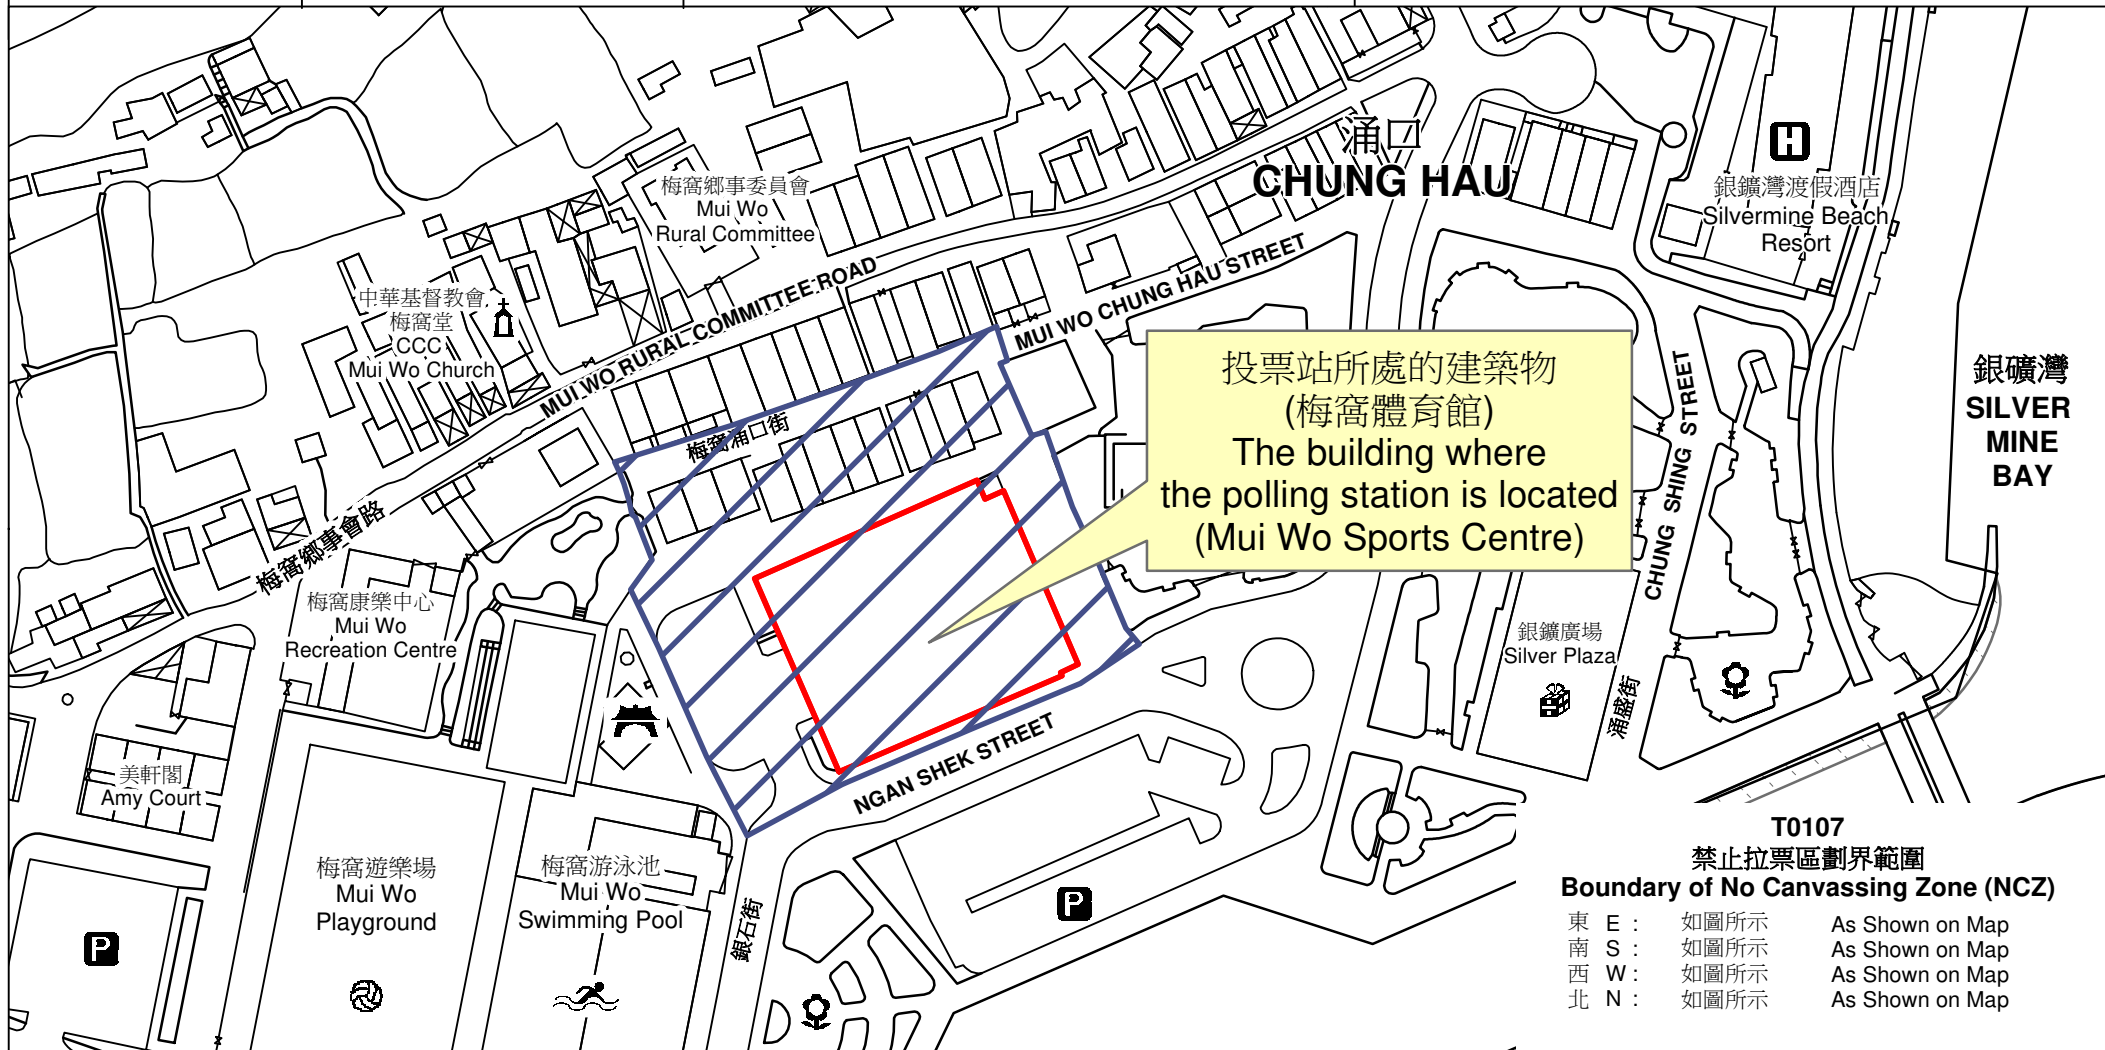

# 投票站位置圖和禁止拉票區 Polling Station - Location Plan & No Canvassing Zone

投票站編號 Polling Station Code	區議會名稱 Name of District Council	2023年區議會一般選舉區議會地方選區代號及名稱 Code & Name of District Council Geographical Constituency for 2023 District Council Ordinary Election	名稱及地址 Name & Address
<b>T0107</b>	<b>離島 ISLANDS</b>	<b>T1 離島 ISLANDS</b>	梅窩體育館 新界大嶼山銀石街9號梅窩市政大廈1樓 <b>Mui Wo Sports Centre</b> 1/F, Mui Wo Municipal Services Building, 9 Ngan Shek Street, Lantau Island, New Territories

 禁止拉票區  
No Canvassing Zone