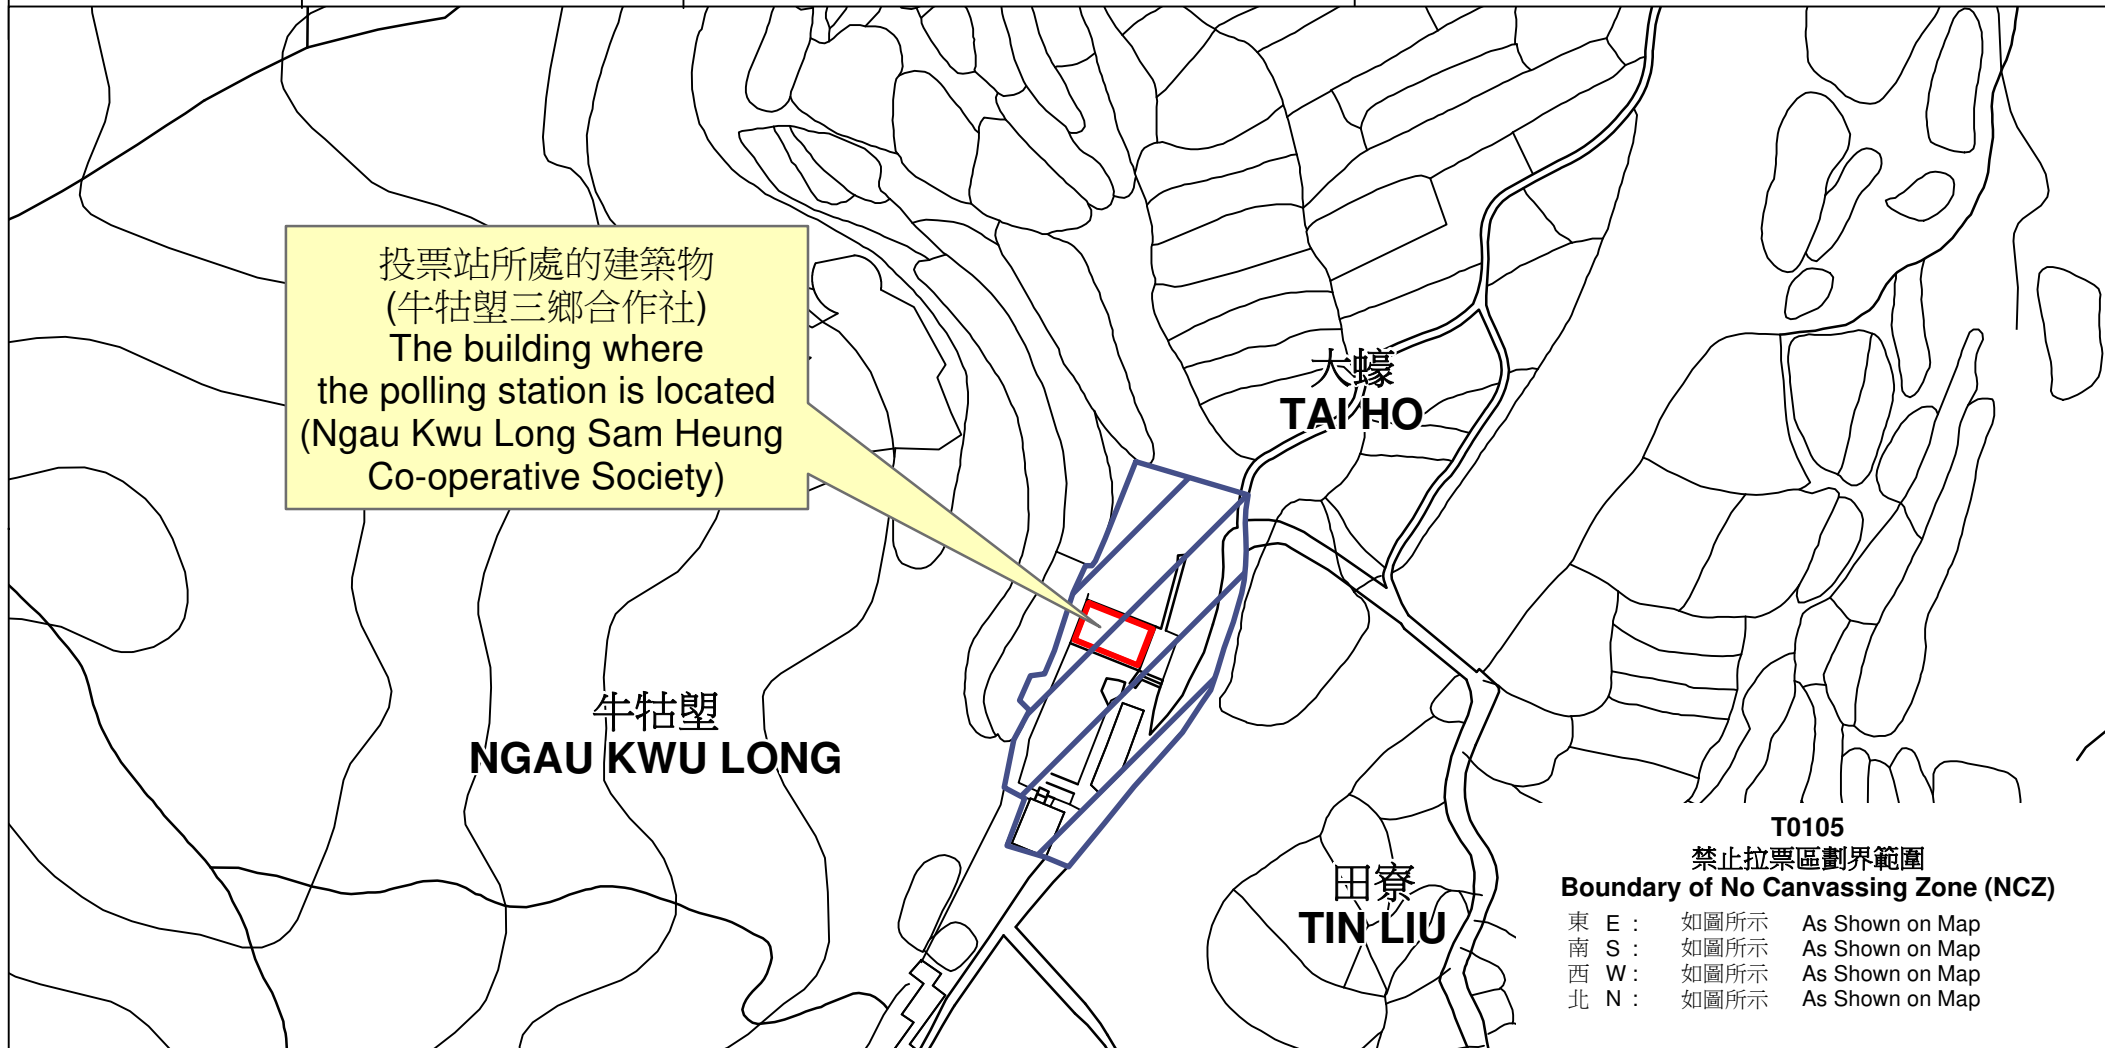

投票站位置圖和禁止拉票區 Polling Station - Location Plan & No Canvassing Zone

投票站編號 Polling Station Code	區議會名稱 Name of District Council	2023年區議會一般選舉區議會地方選區代號及名稱 Code & Name of District Council Geographical Constituency for 2023 District Council Ordinary Election	名稱及地址 Name & Address
T0105	離島 ISLANDS	T1 離島 ISLANDS	牛牯壆三鄉合作社 新界大嶼山大嶼新村25號地下 Ngau Kwu Long Sam Heung Co-operative Society G/F, 25 Tai Ho San Tsuen, Lantau Island, New Territories

禁止拉票區
No Canvassing Zone