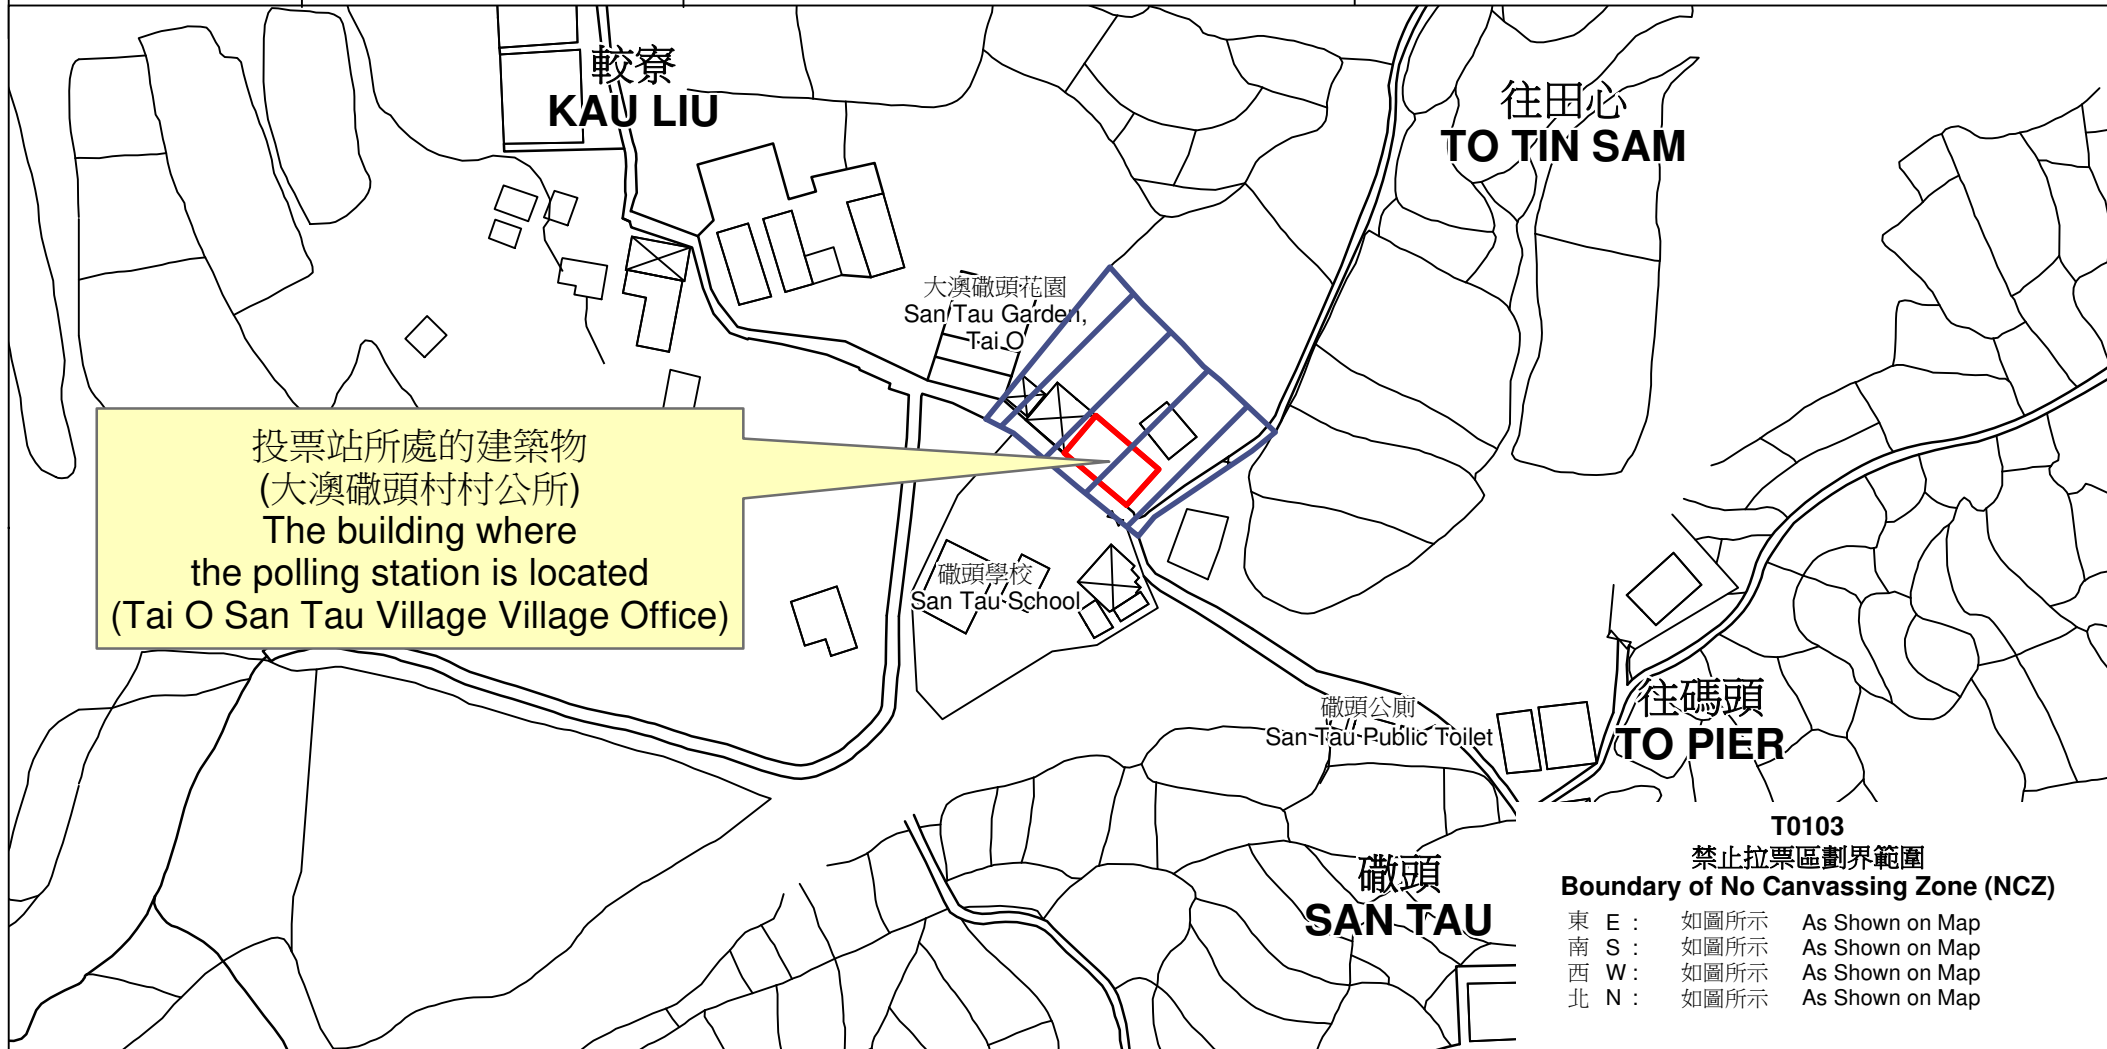

投票站位置圖和禁止拉票區 Polling Station - Location Plan & No Canvassing Zone

投票站編號 Polling Station Code	區議會名稱 Name of District Council	2023年區議會一般選舉區議會地方選區代號及名稱 Code & Name of District Council Geographical Constituency for 2023 District Council Ordinary Election	名稱及地址 Name & Address
T0103	離島 ISLANDS	T1 離島 ISLANDS	大澳磡頭村村公所 新界大嶼山大澳磡頭村2D地下 Tai O San Tau Village Village Office G/F, Flat 2D, San Tau Village, Tai O, Lantau Island, New Territories

禁止拉票區
No Canvassing Zone