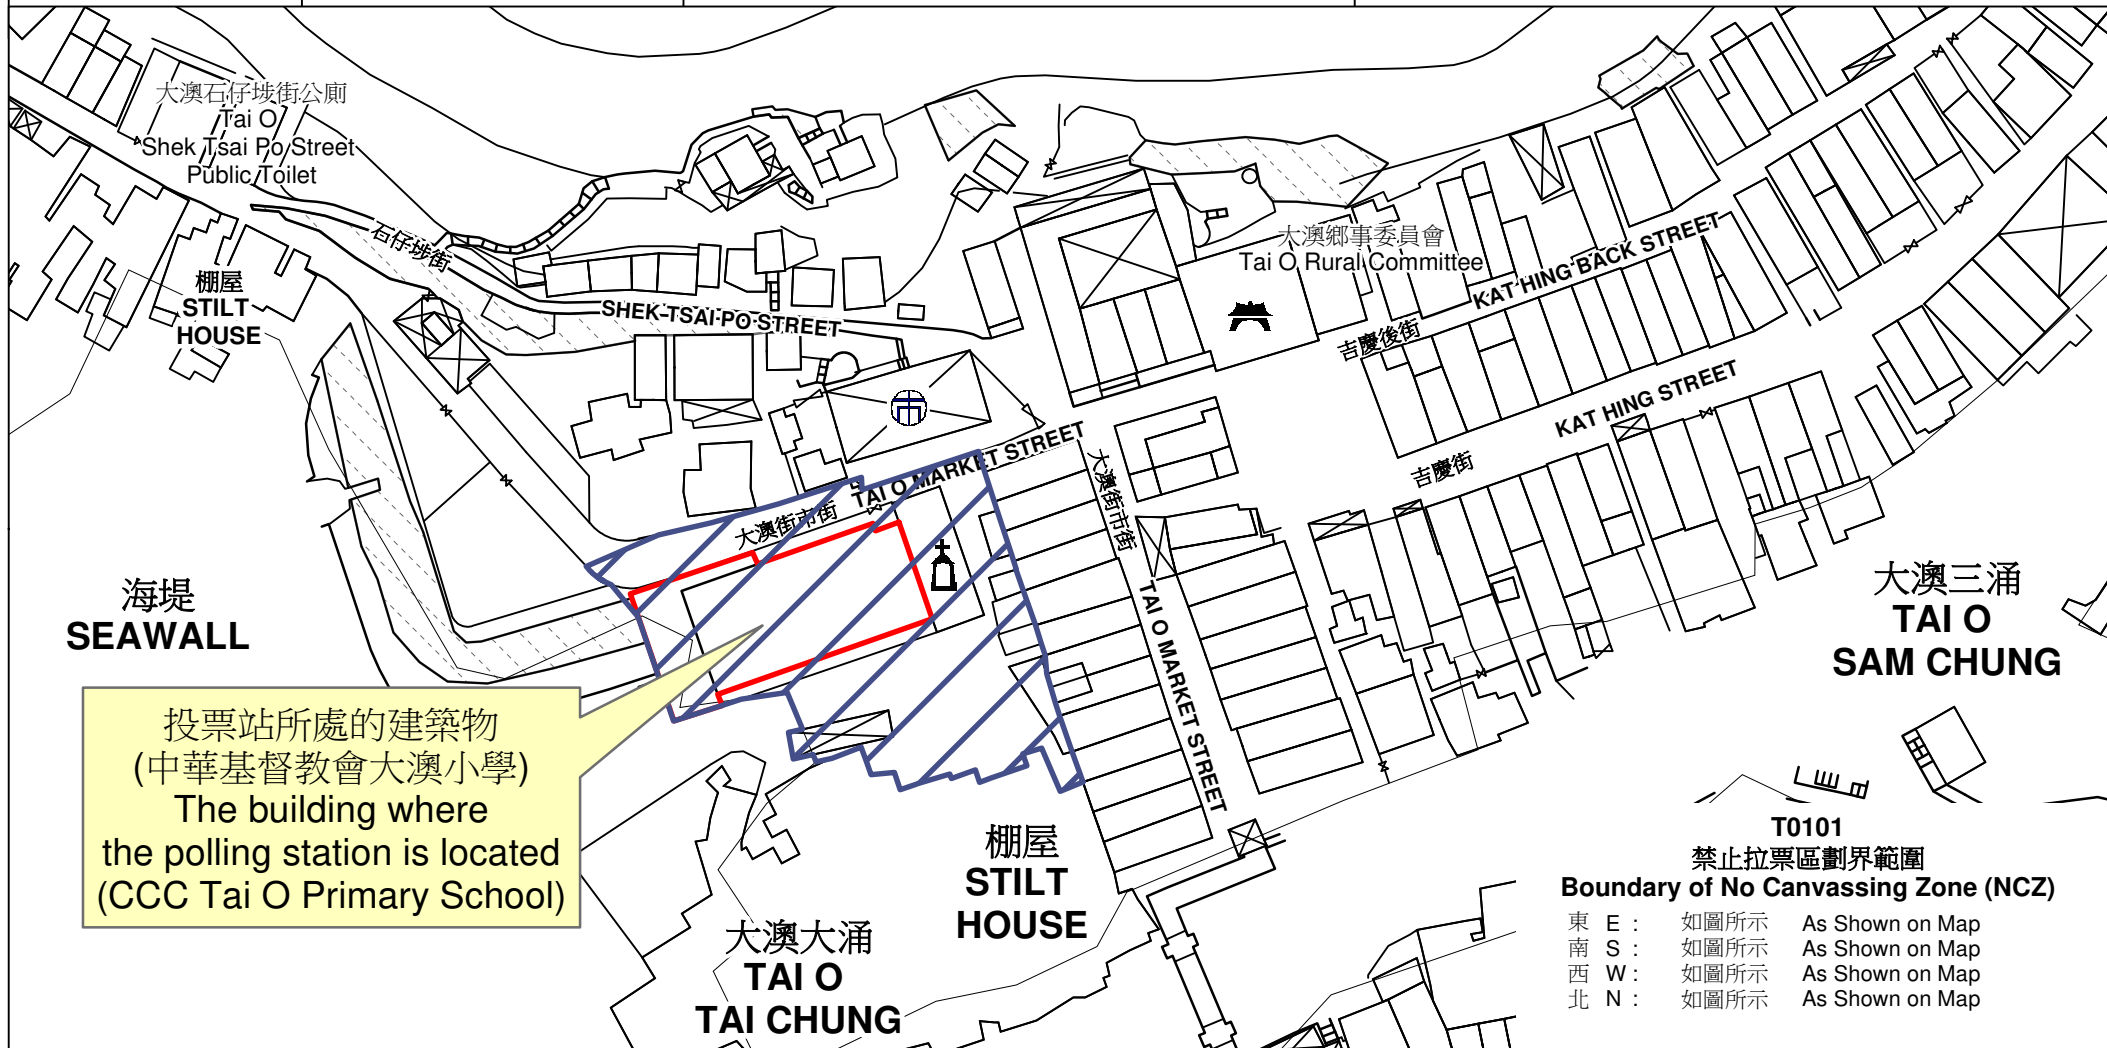

投票站位置圖和禁止拉票區 Polling Station - Location Plan & No Canvassing Zone

投票站編號 Polling Station Code	區議會名稱 Name of District Council	2023年區議會一般選舉區議會地方選區代號及名稱 Code & Name of District Council Geographical Constituency for 2023 District Council Ordinary Election	名稱及地址 Name & Address
T0101	離島 ISLANDS	T1 離島 ISLANDS	中華基督教會大澳小學 新界大嶼山大澳街市街24-26號地下 CCC Tai O Primary School G/F, 24-26 Market Street, Tai O, Lantau Island, New Territories

 禁止拉票區
No Canvassing Zone