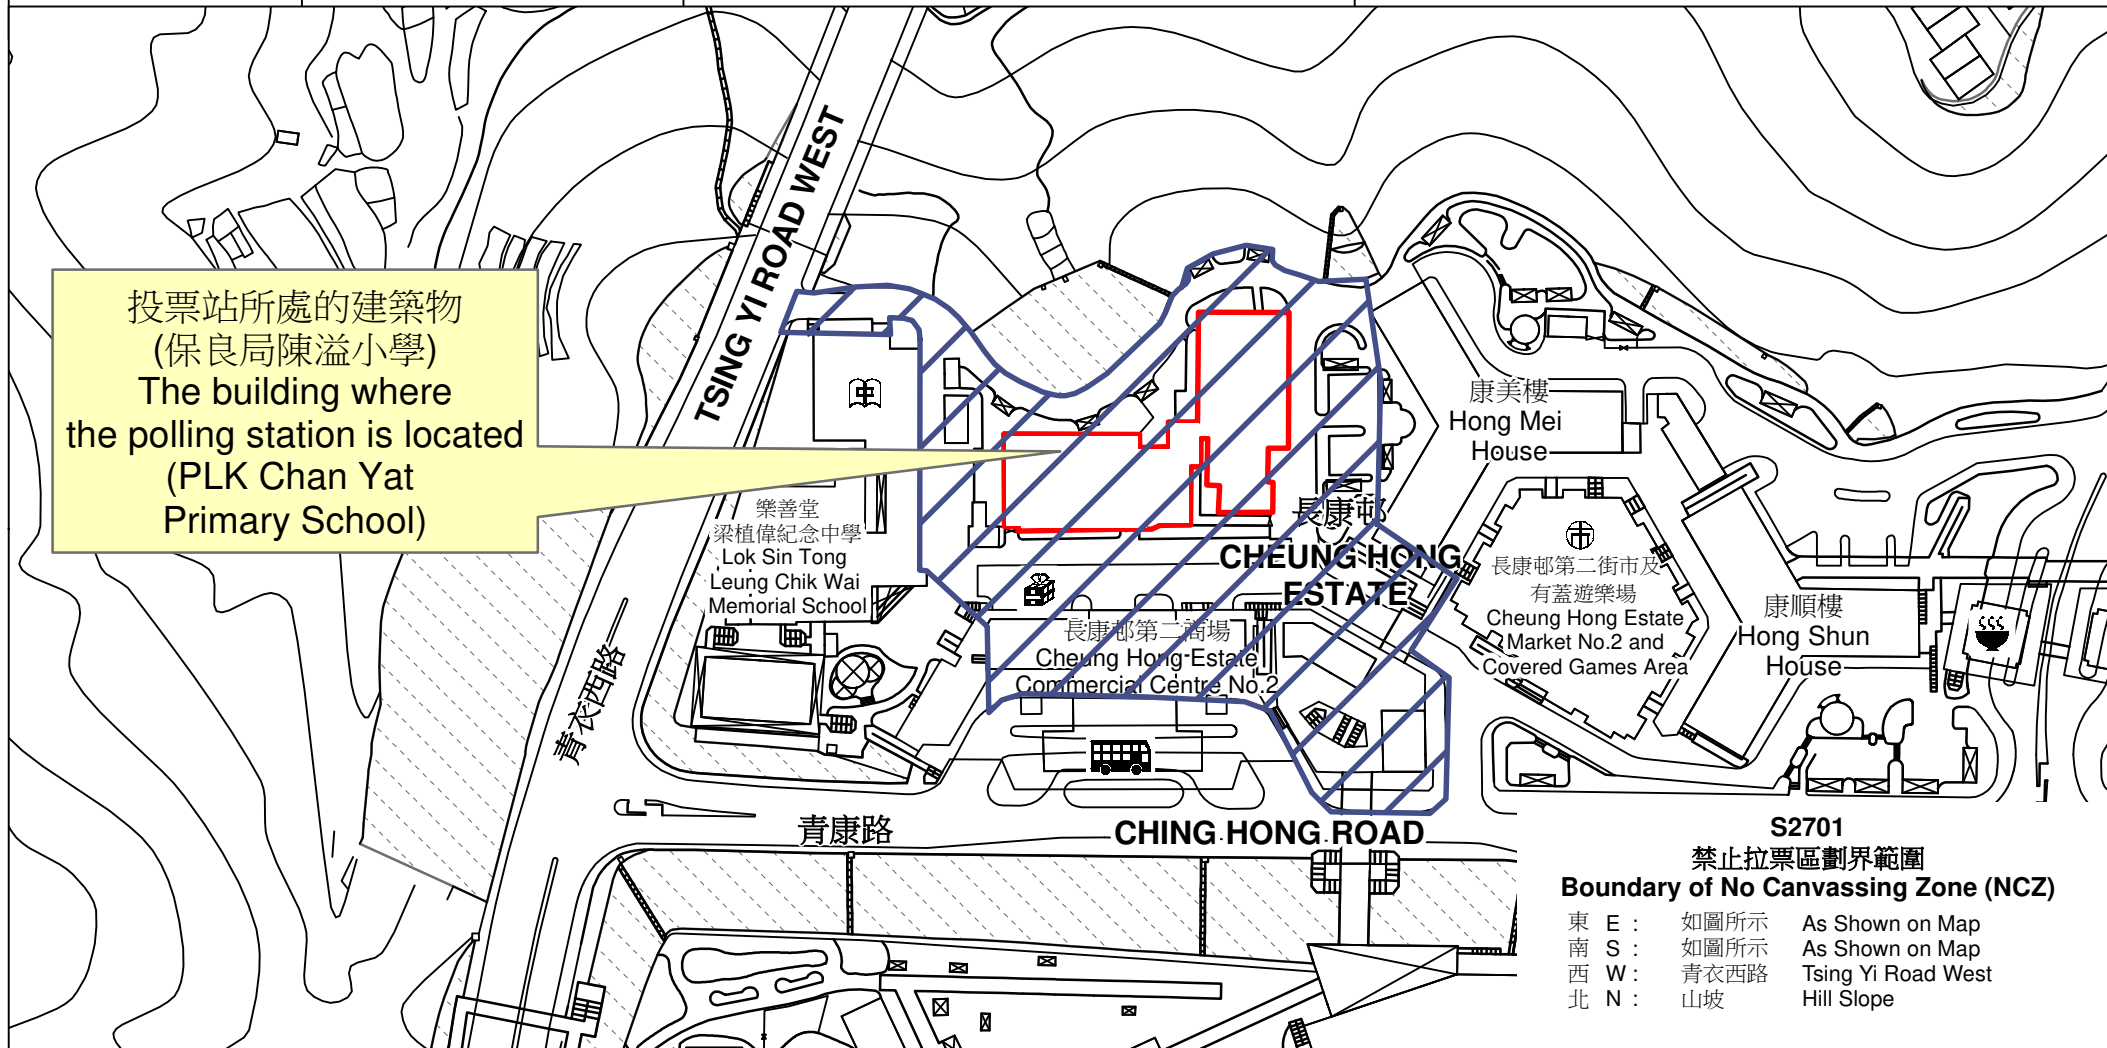

# 投票站位置圖和禁止拉票區 Polling Station - Location Plan & No Canvassing Zone

投票站編號 Polling Station Code	區議會名稱 Name of District Council	2023年區議會一般選舉區議會地方選區代號及名稱 Code & Name of District Council Geographical Constituency for 2023 District Council Ordinary Election	名稱及地址 Name & Address
<b>S2701</b>	<b>葵青 KWAI TSING</b>	<b>S1 青衣 TSING YI</b>	保良局陳溢小學 新界青衣長康邨第二小學地下 <b>PLK Chan Yat Primary School G/F, Estate Primary School No.2, Cheung Hong Estate, Tsing Yi, New Territories</b>

 禁止拉票區  
No Canvassing Zone