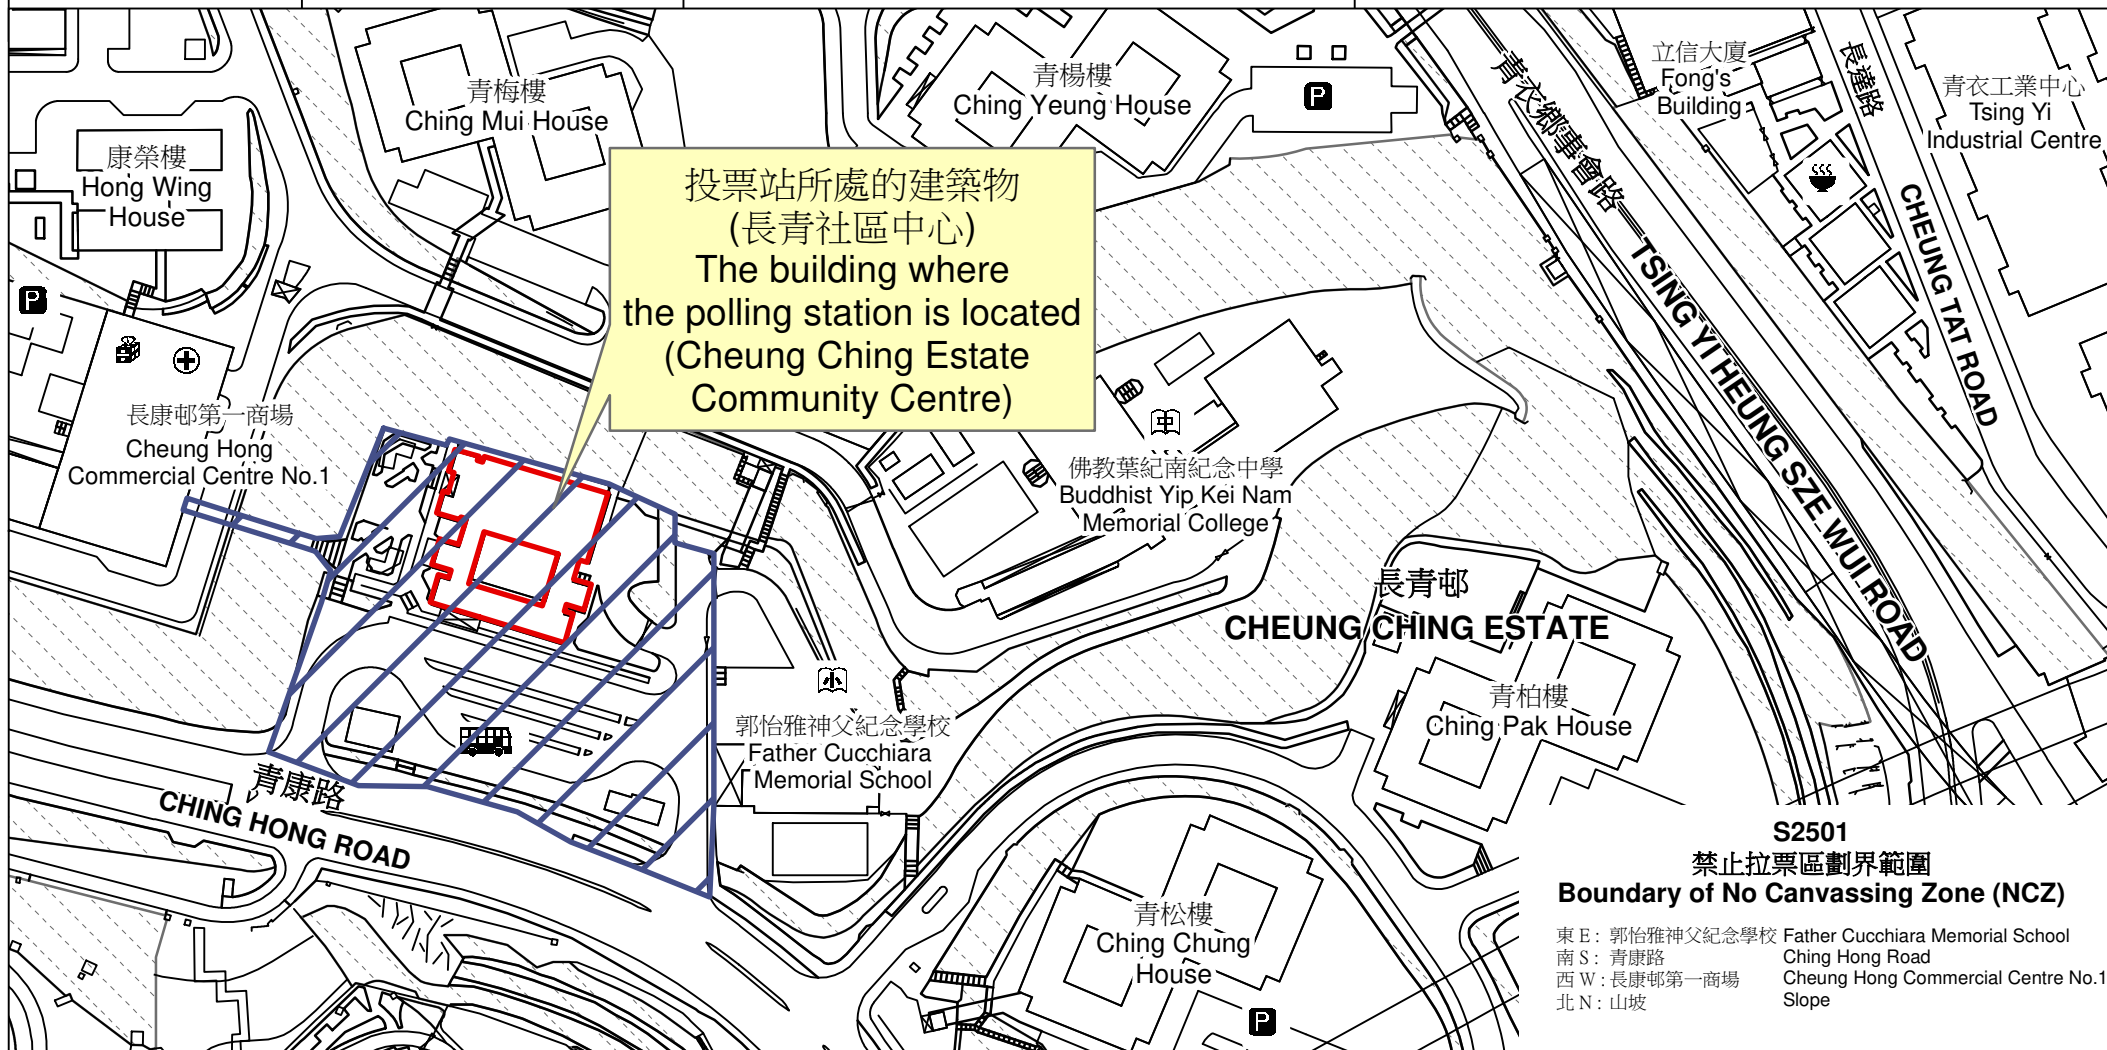

# 投票站位置圖和禁止拉票區 Polling Station - Location Plan & No Canvassing Zone

投票站編號 Polling Station Code	區議會名稱 Name of District Council	2023年區議會一般選舉區議會地方選區代號及名稱 Code & Name of District Council Geographical Constituency for 2023 District Council Ordinary Election	名稱及地址 Name & Address
<b>S2501</b>	<b>葵青 KWAI TSING</b>	<b>S1 青衣 TSING YI</b>	長青社區中心 新界青衣青康路6號地下 <b>Cheung Ching Estate Community Centre</b> G/F, 6 Ching Hong Road, Tsing Yi, New Territories

**S2501**  
禁止拉票區劃界範圍  
**Boundary of No Canvassing Zone (NCZ)**

東 E: 郭怡雅神父紀念學校 Father Cucchiara Memorial School  
南 S: 青康路 Ching Hong Road  
西 W: 長康邨第一商場 Cheung Hong Commercial Centre No.1  
北 N: 山坡 Slope

 禁止拉票區  
No Canvassing Zone