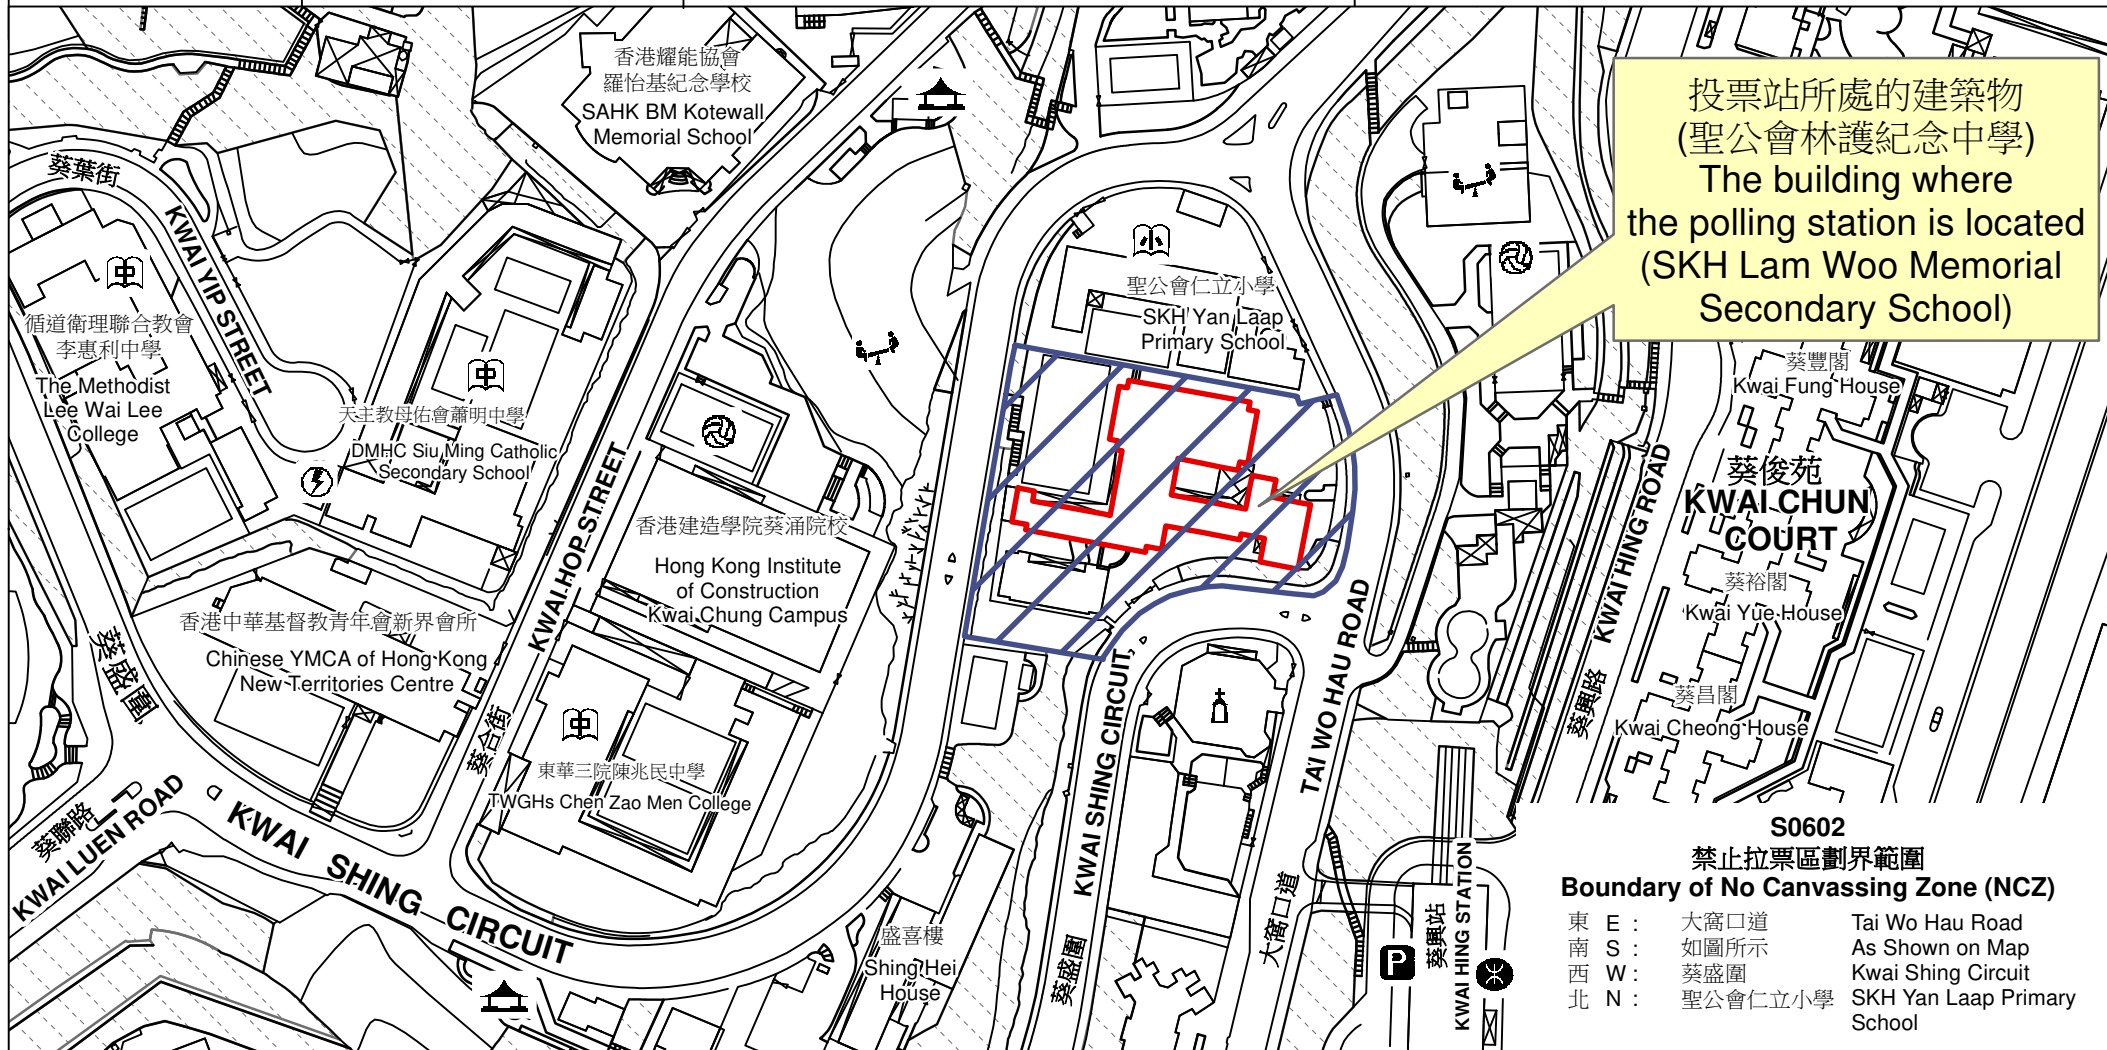

# 投票站位置圖和禁止拉票區 Polling Station - Location Plan & No Canvassing Zone

投票站編號 Polling Station Code	區議會名稱 Name of District Council	2023年區議會一般選舉區議會地方選區代號及名稱 Code & Name of District Council Geographical Constituency for 2023 District Council Ordinary Election	名稱及地址 Name & Address
<b>S0602</b>	<b>葵青 KWAI TSING</b>	<b>S3 葵涌西 KWAI CHUNG WEST</b>	聖公會林護紀念中學 新界葵涌葵盛圍397號地下 Sheng Kung Hui Lam Woo Memorial Secondary School G/F, 397 Kwai Shing Circuit, Kwai Chung, New Territories

禁止拉票區  
No Canvassing Zone