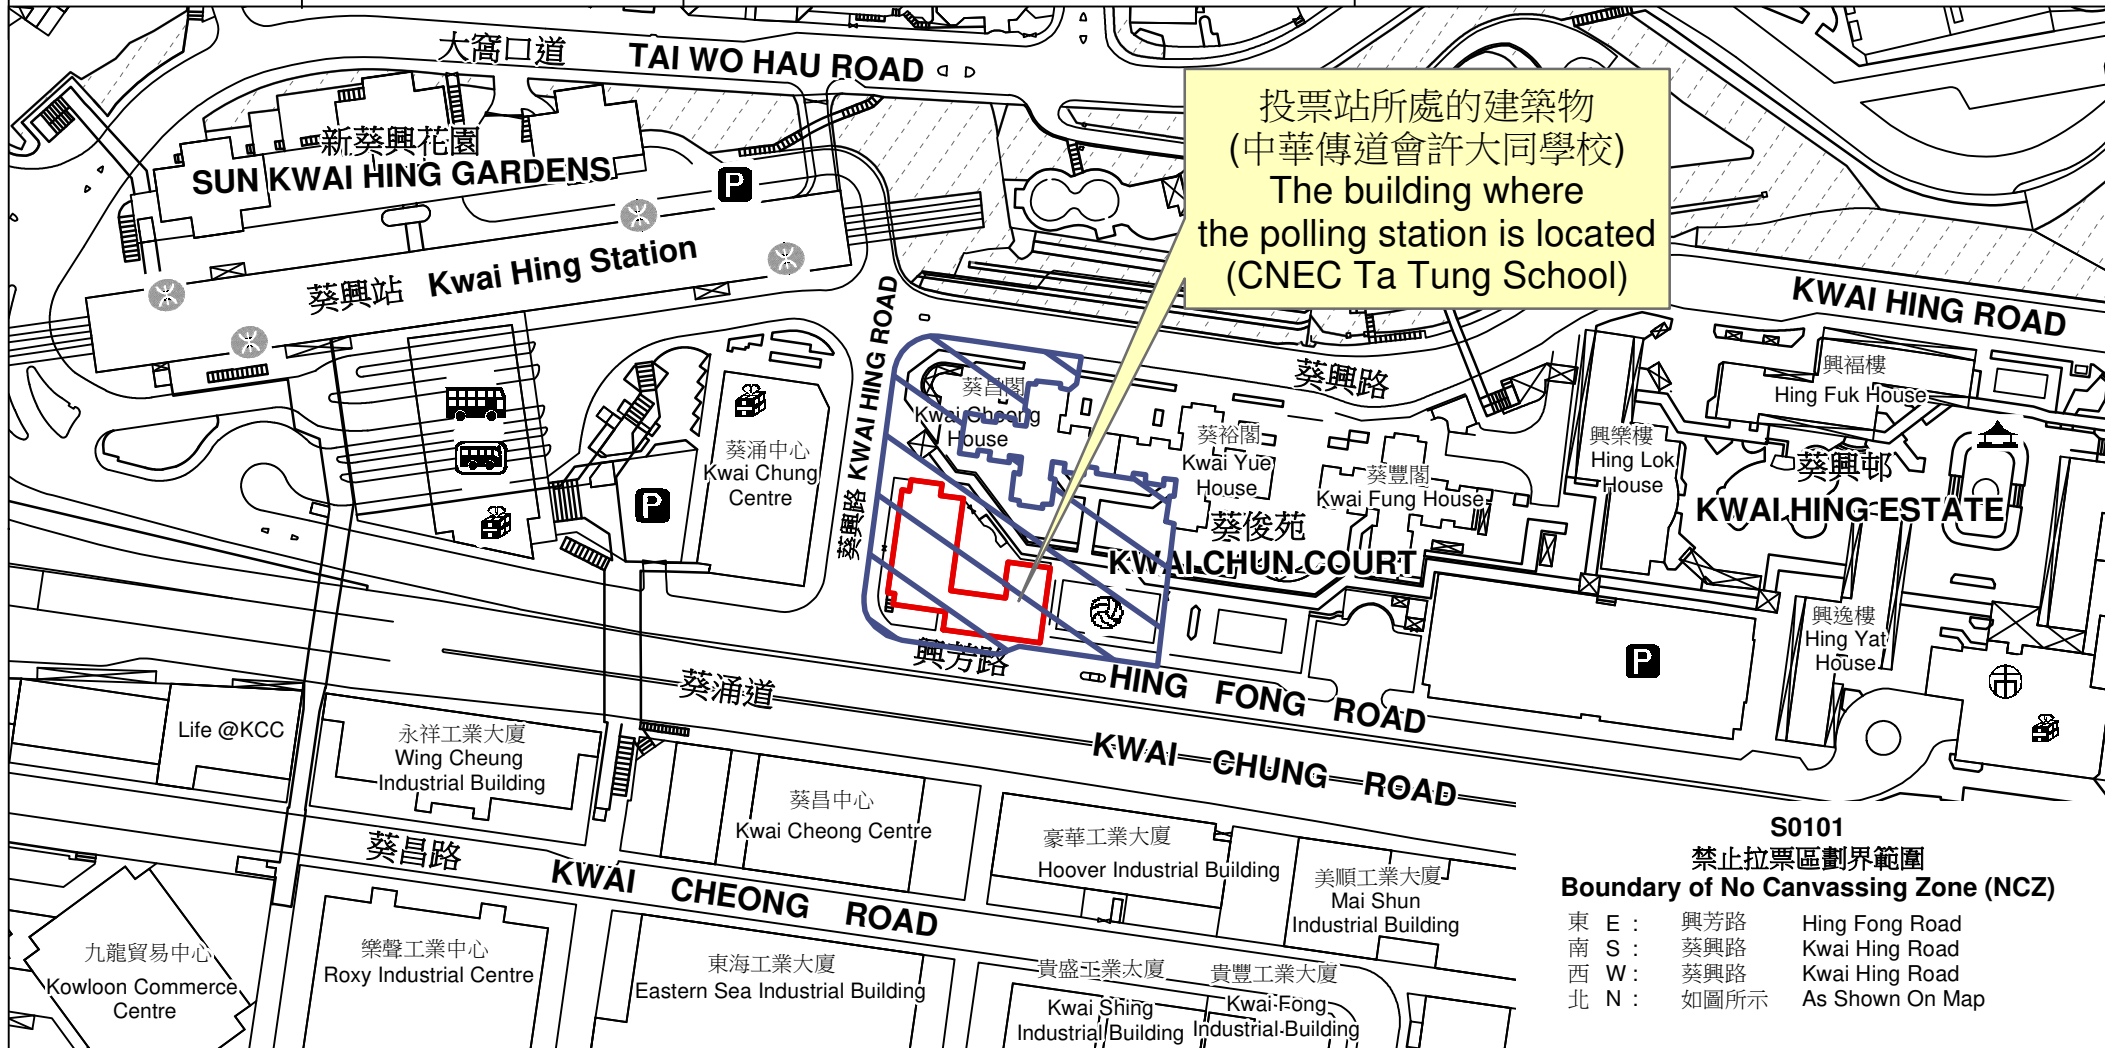

投票站位置圖和禁止拉票區 Polling Station - Location Plan & No Canvassing Zone

投票站編號 Polling Station Code	區議會名稱 Name of District Council	2023年區議會一般選舉區議會地方選區代號及名稱 Code & Name of District Council Geographical Constituency for 2023 District Council Ordinary Election	名稱及地址 Name & Address
S0101	葵青 KWAI TSING	S3 葵涌西 KWAI CHUNG WEST	中華傳道會許大同學校 新界葵涌葵興邨中華傳道會許大同學校地下 CNEC Ta Tung School G/F, CNEC Ta Tung School, Kwai Hing Estate, Kwai Chung, New Territories

S0101
禁止拉票區劃界範圍
Boundary of No Canvassing Zone (NCZ)

東 E :	興芳路	Hing Fong Road
南 S :	葵興路	Kwai Hing Road
西 W :	葵興路	Kwai Hing Road
北 N :	如圖所示	As Shown On Map

 禁止拉票區
No Canvassing Zone