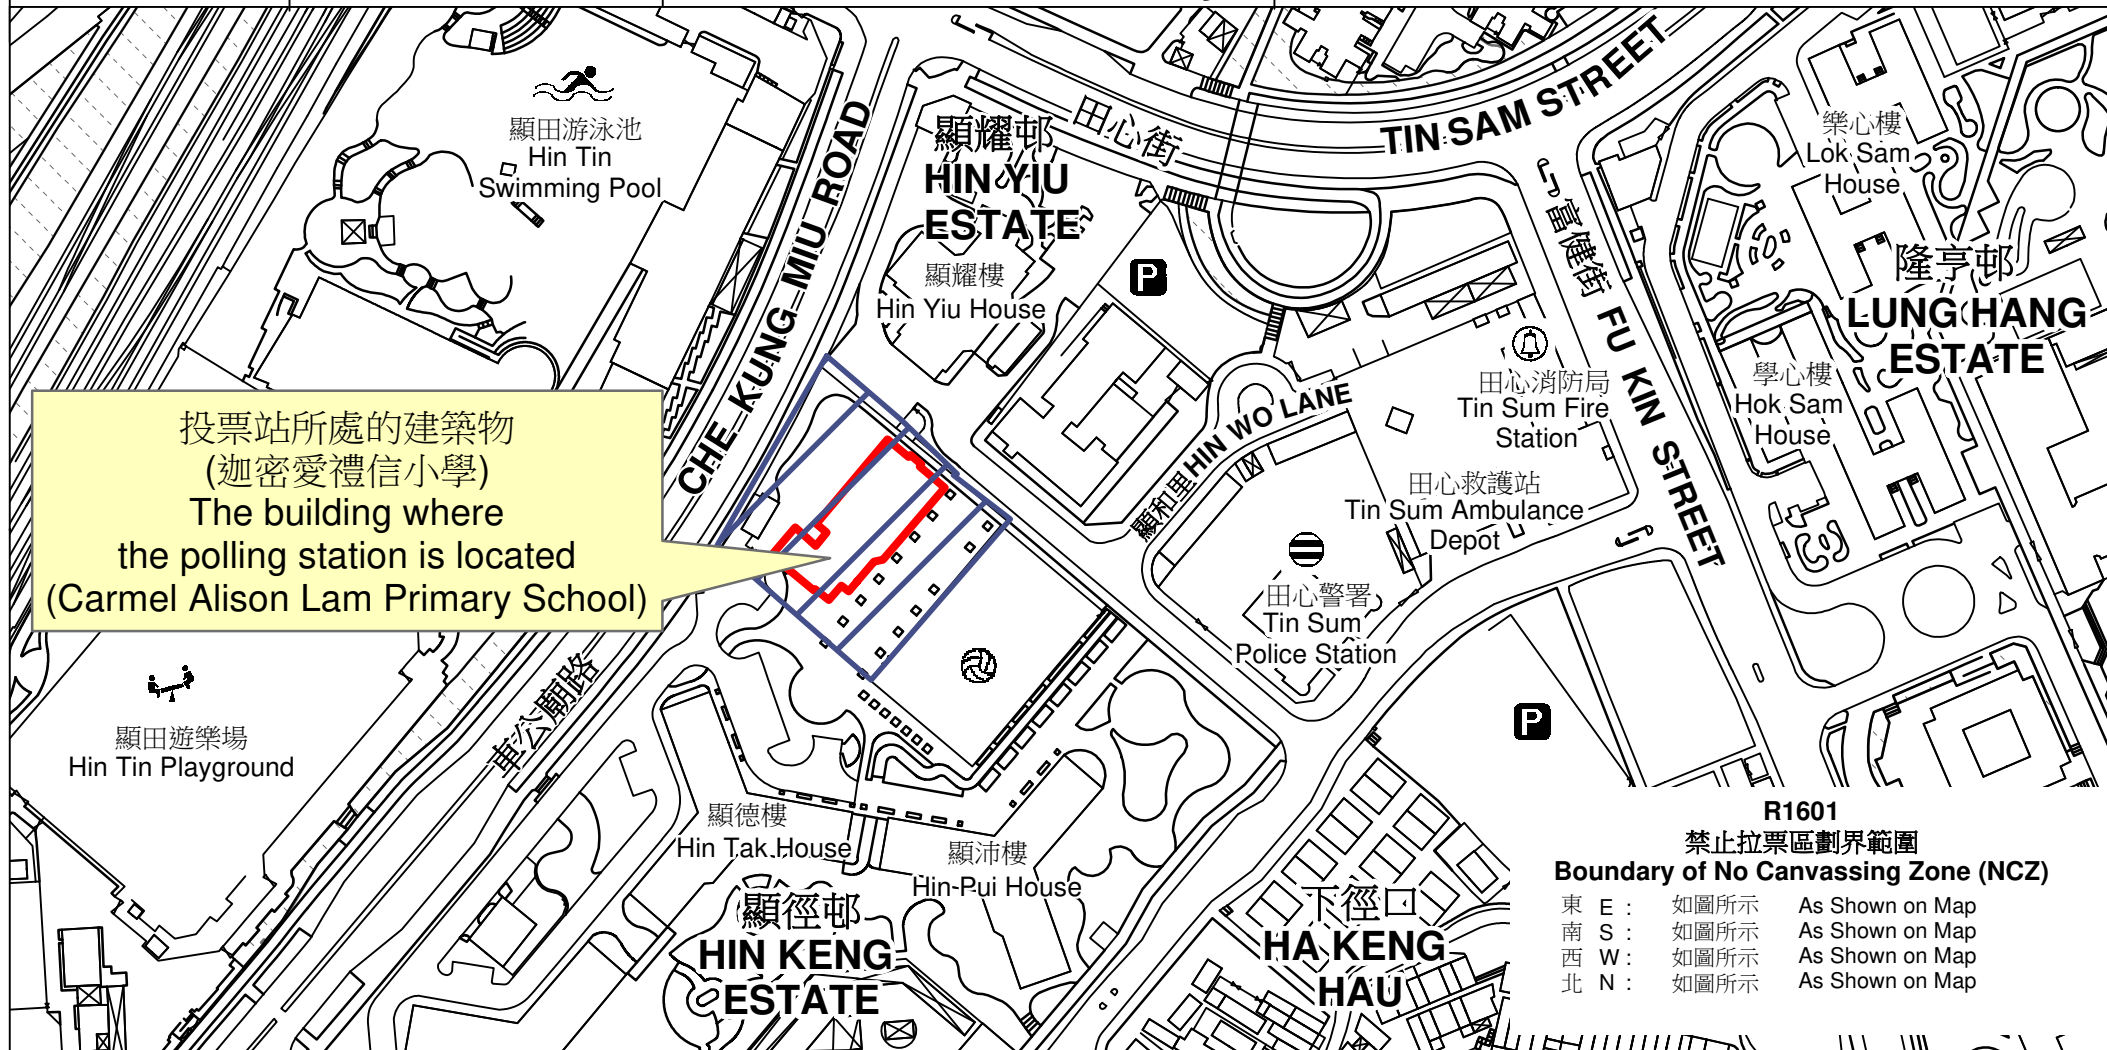

# 投票站位置圖和禁止拉票區 Polling Station - Location Plan & No Canvassing Zone

投票站編號 Polling Station Code	區議會名稱 Name of District Council	2023年區議會一般選舉區議會地區委員會名稱 Name of District Committees Constituency for 2023 District Council Ordinary Election	名稱及地址 Name & Address
<b>RDCC</b>	<b>沙田 SHA TIN</b>	<b>沙田地區委員會界別 Sha Tin District Committees Constituency</b>	迦密愛禮信小學 新界沙田顯徑邨迦密愛禮信小學地下 <b>Carmel Alison Lam Primary School</b> G/F, Carmel Alison Lam Primary School, Hin Keng Estate, Sha Tin, New Territories

 禁止拉票區  
No Canvassing Zone