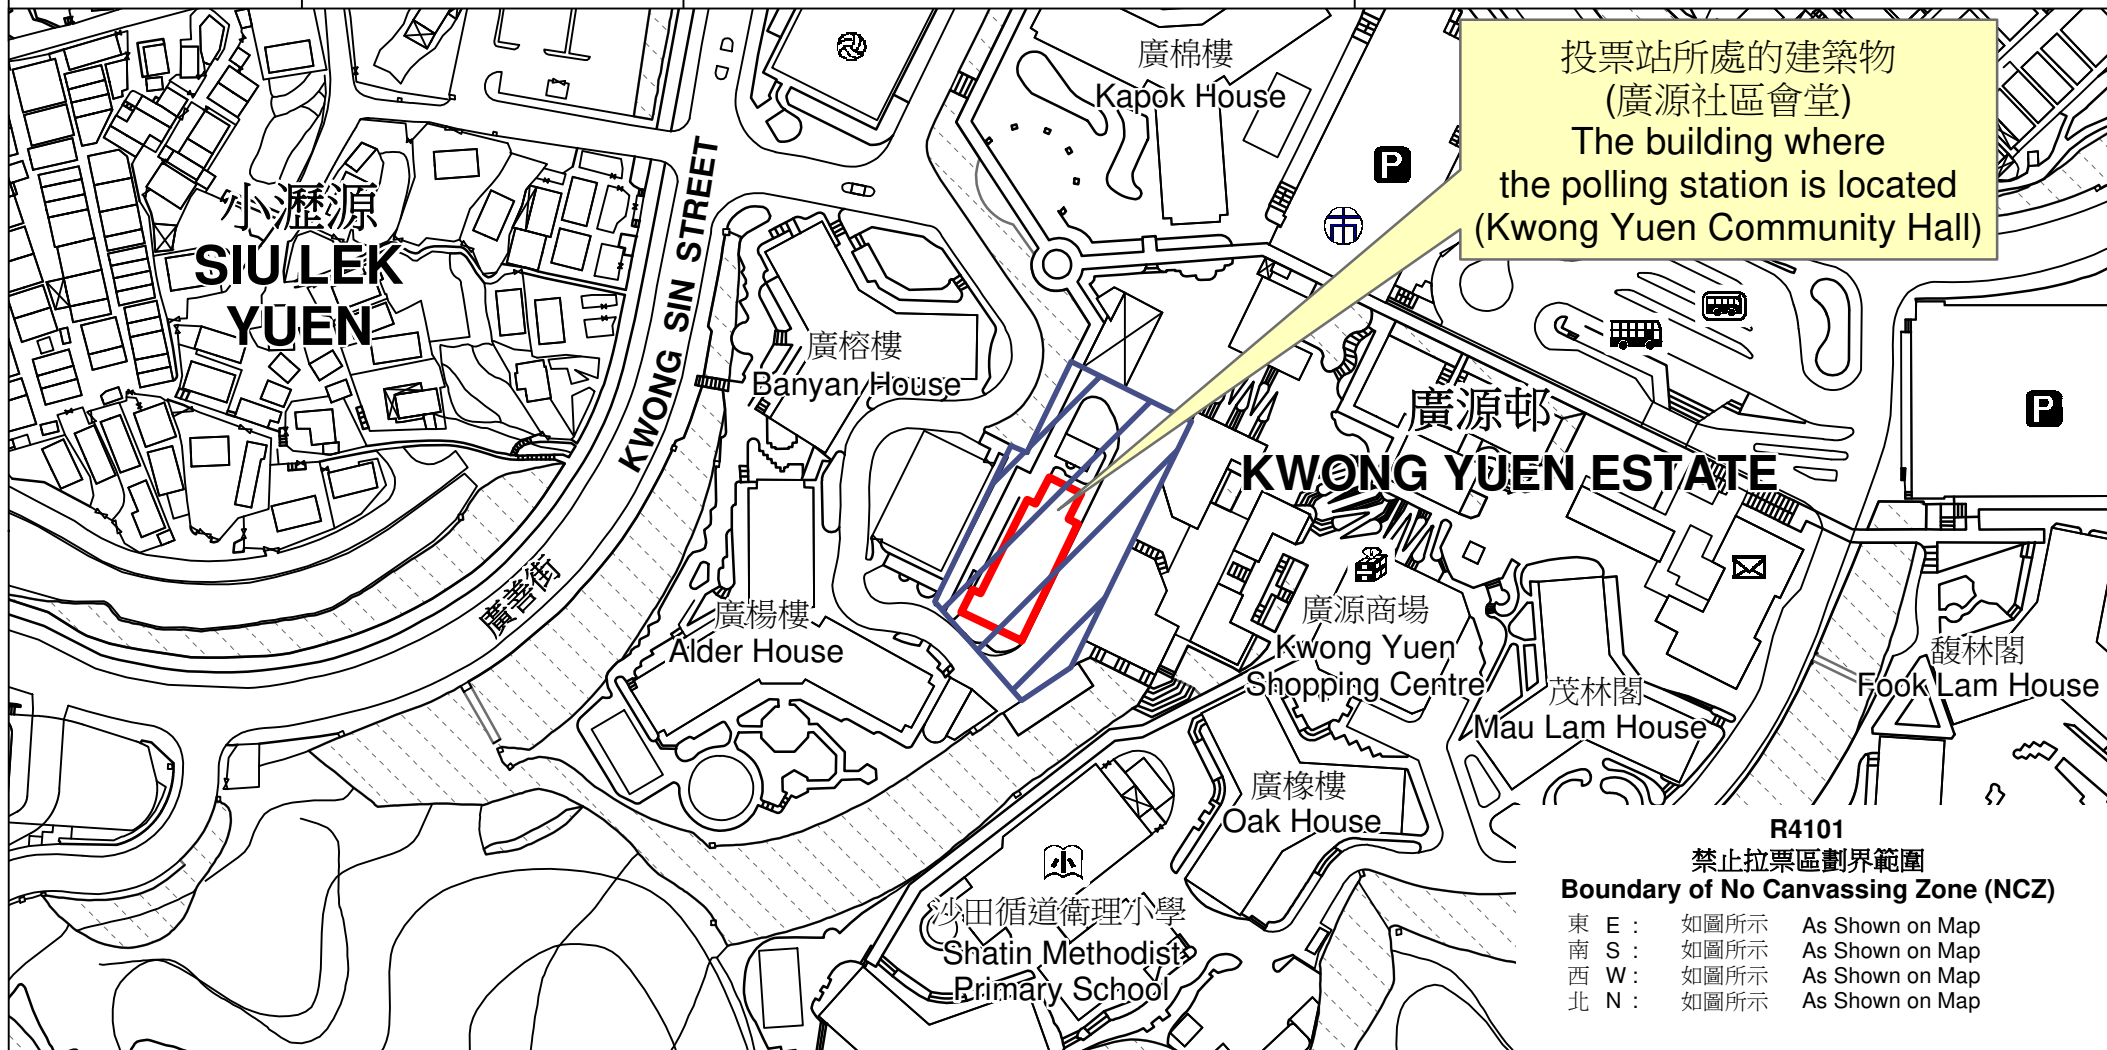

# 投票站位置圖和禁止拉票區 Polling Station - Location Plan & No Canvassing Zone

投票站編號 Polling Station Code	區議會名稱 Name of District Council	2023年區議會一般選舉區議會地方選區代號及名稱 Code & Name of District Council Geographical Constituency for 2023 District Council Ordinary Election	名稱及地址 Name & Address
<b>R4101</b>	<b>沙田 SHA TIN</b>	<b>R2 沙田東 SHA TIN EAST</b>	廣源社區會堂 新界沙田廣源邨廣源社區會堂地下 <b>Kwong Yuen Community Hall</b> G/F, Kwong Yuen Community Hall, Kwong Yuen Estate, Sha Tin, New Territories

禁止拉票區  
No Canvassing Zone