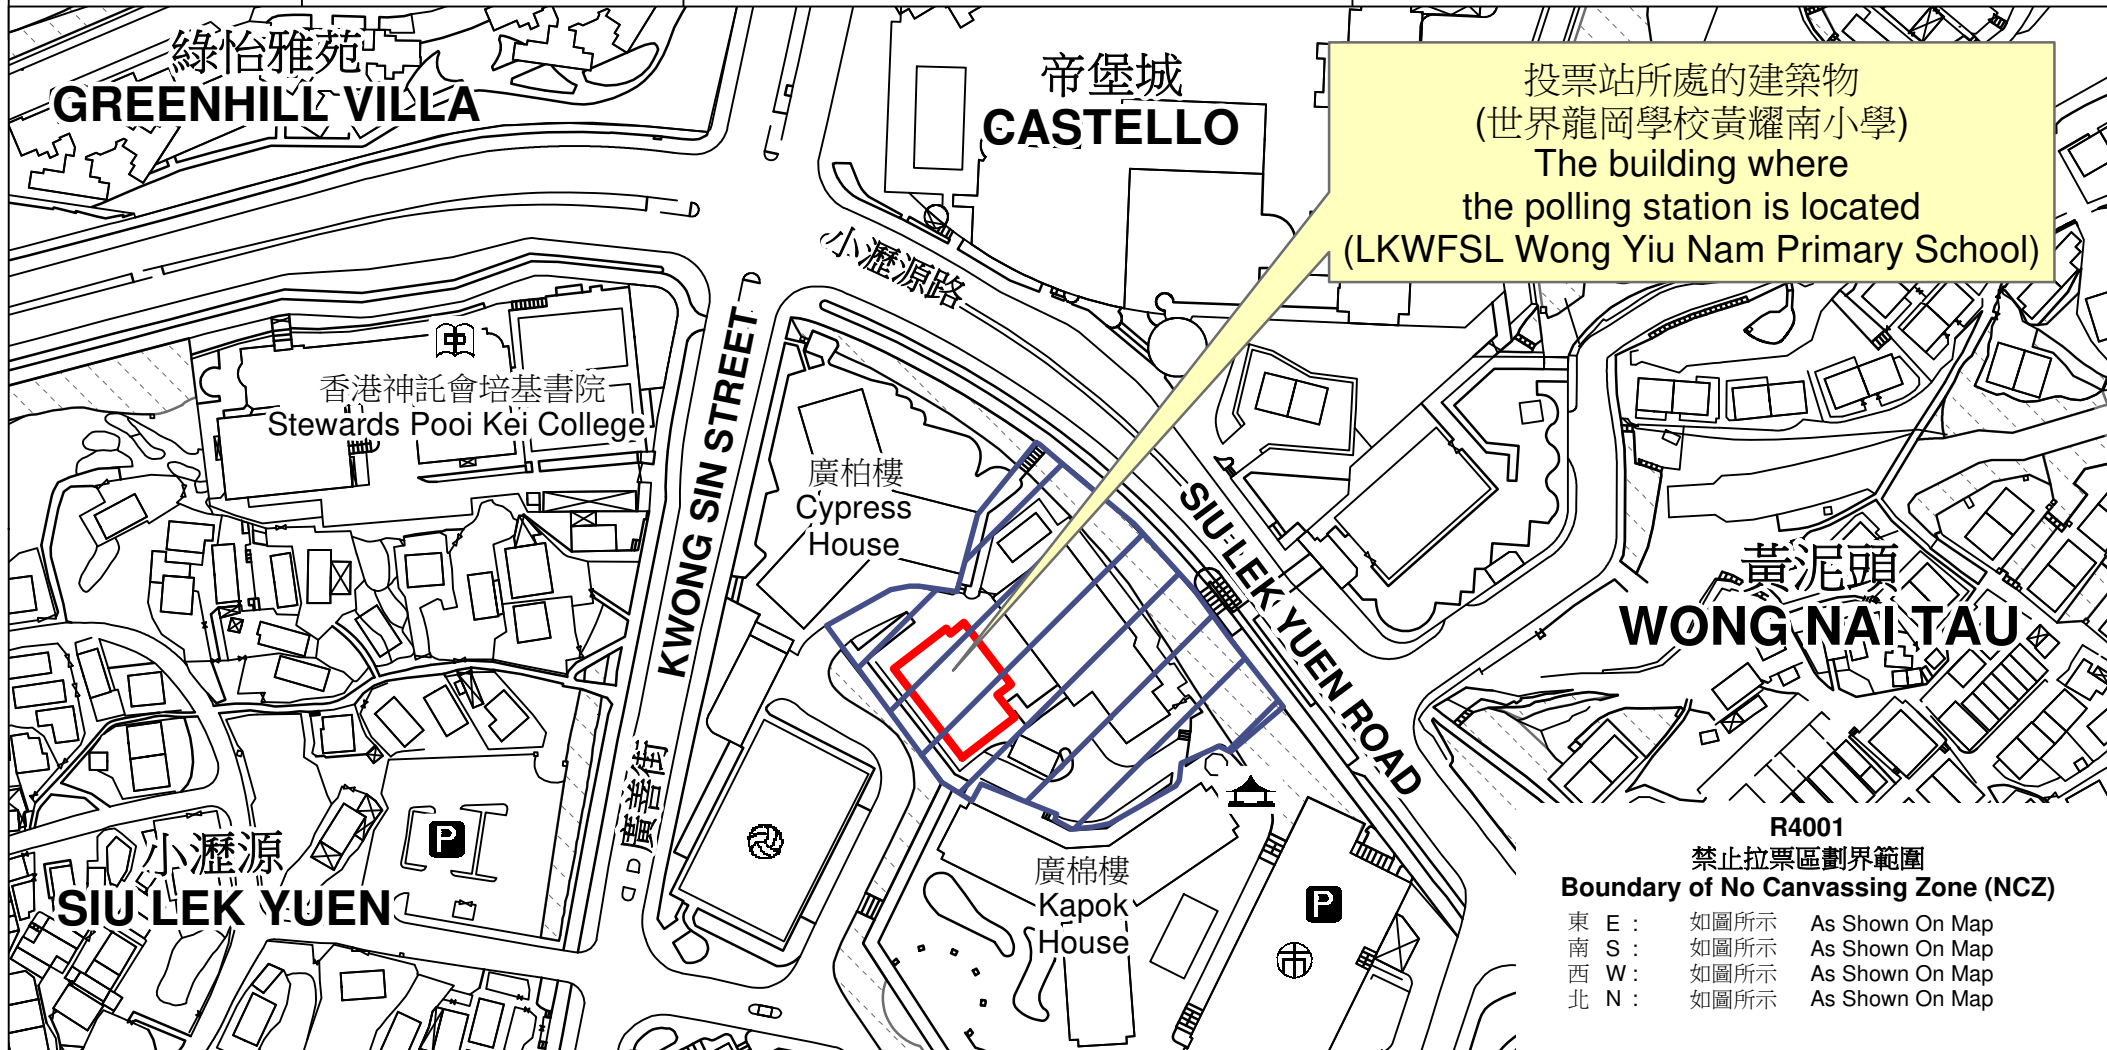

# 投票站位置圖和禁止拉票區 Polling Station - Location Plan & No Canvassing Zone

投票站編號 Polling Station Code	區議會名稱 Name of District Council	2023年區議會一般選舉區議會地方選區代號及名稱 Code & Name of District Council Geographical Constituency for 2023 District Council Ordinary Election	名稱及地址 Name & Address
<b>R4001</b>	<b>沙田 SHA TIN</b>	<b>R2 沙田東 SHA TIN EAST</b>	世界龍岡學校黃耀南小學 新界沙田廣源邨第1期世界龍岡學校黃耀南小學地下 <b>LKWFSL Wong Yiu Nam Primary School</b> G/F, LKWFSL Wong Yiu Nam Primary School, Phase 1, Kwong Yuen Estate, Sha Tin, New Territories

禁止拉票區  
No Canvassing Zone