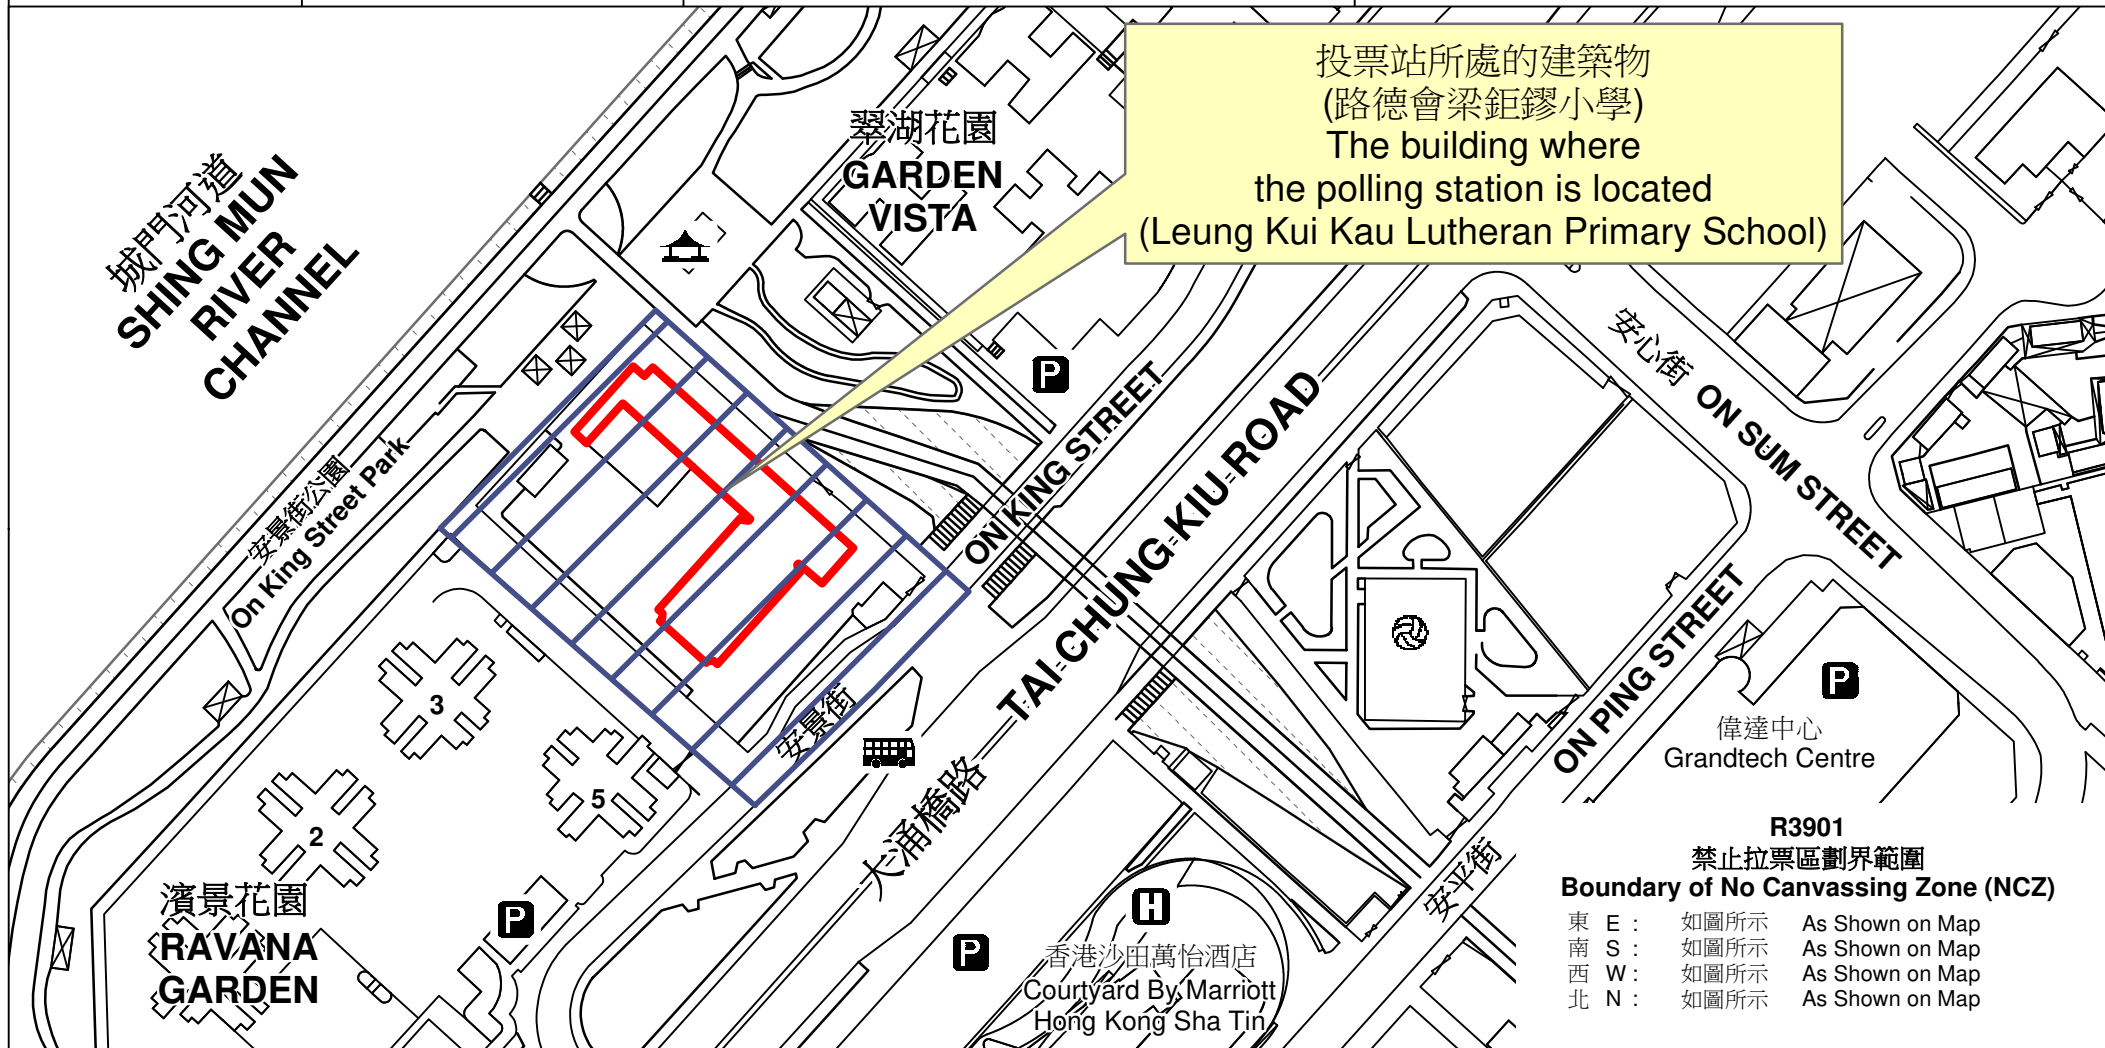

# 投票站位置圖和禁止拉票區 Polling Station - Location Plan & No Canvassing Zone

投票站編號 Polling Station Code	區議會名稱 Name of District Council	2023年區議會一般選舉區議會地方選區代號及名稱 Code & Name of District Council Geographical Constituency for 2023 District Council Ordinary Election	名稱及地址 Name & Address
<b>R3901</b>	<b>沙田 SHA TIN</b>	<b>R2 沙田東 SHA TIN EAST</b>	路德會梁鉅鏐小學 新界沙田安景街5號地下 <b>Leung Kui Kau Lutheran Primary School G/F, 5 On King Street, Sha Tin, New Territories</b>

**R3901**  
**禁止拉票區劃界範圍**  
**Boundary of No Canvassing Zone (NCZ)**

東 E :	如圖所示	As Shown on Map
南 S :	如圖所示	As Shown on Map
西 W :	如圖所示	As Shown on Map
北 N :	如圖所示	As Shown on Map

 禁止拉票區  
No Canvassing Zone