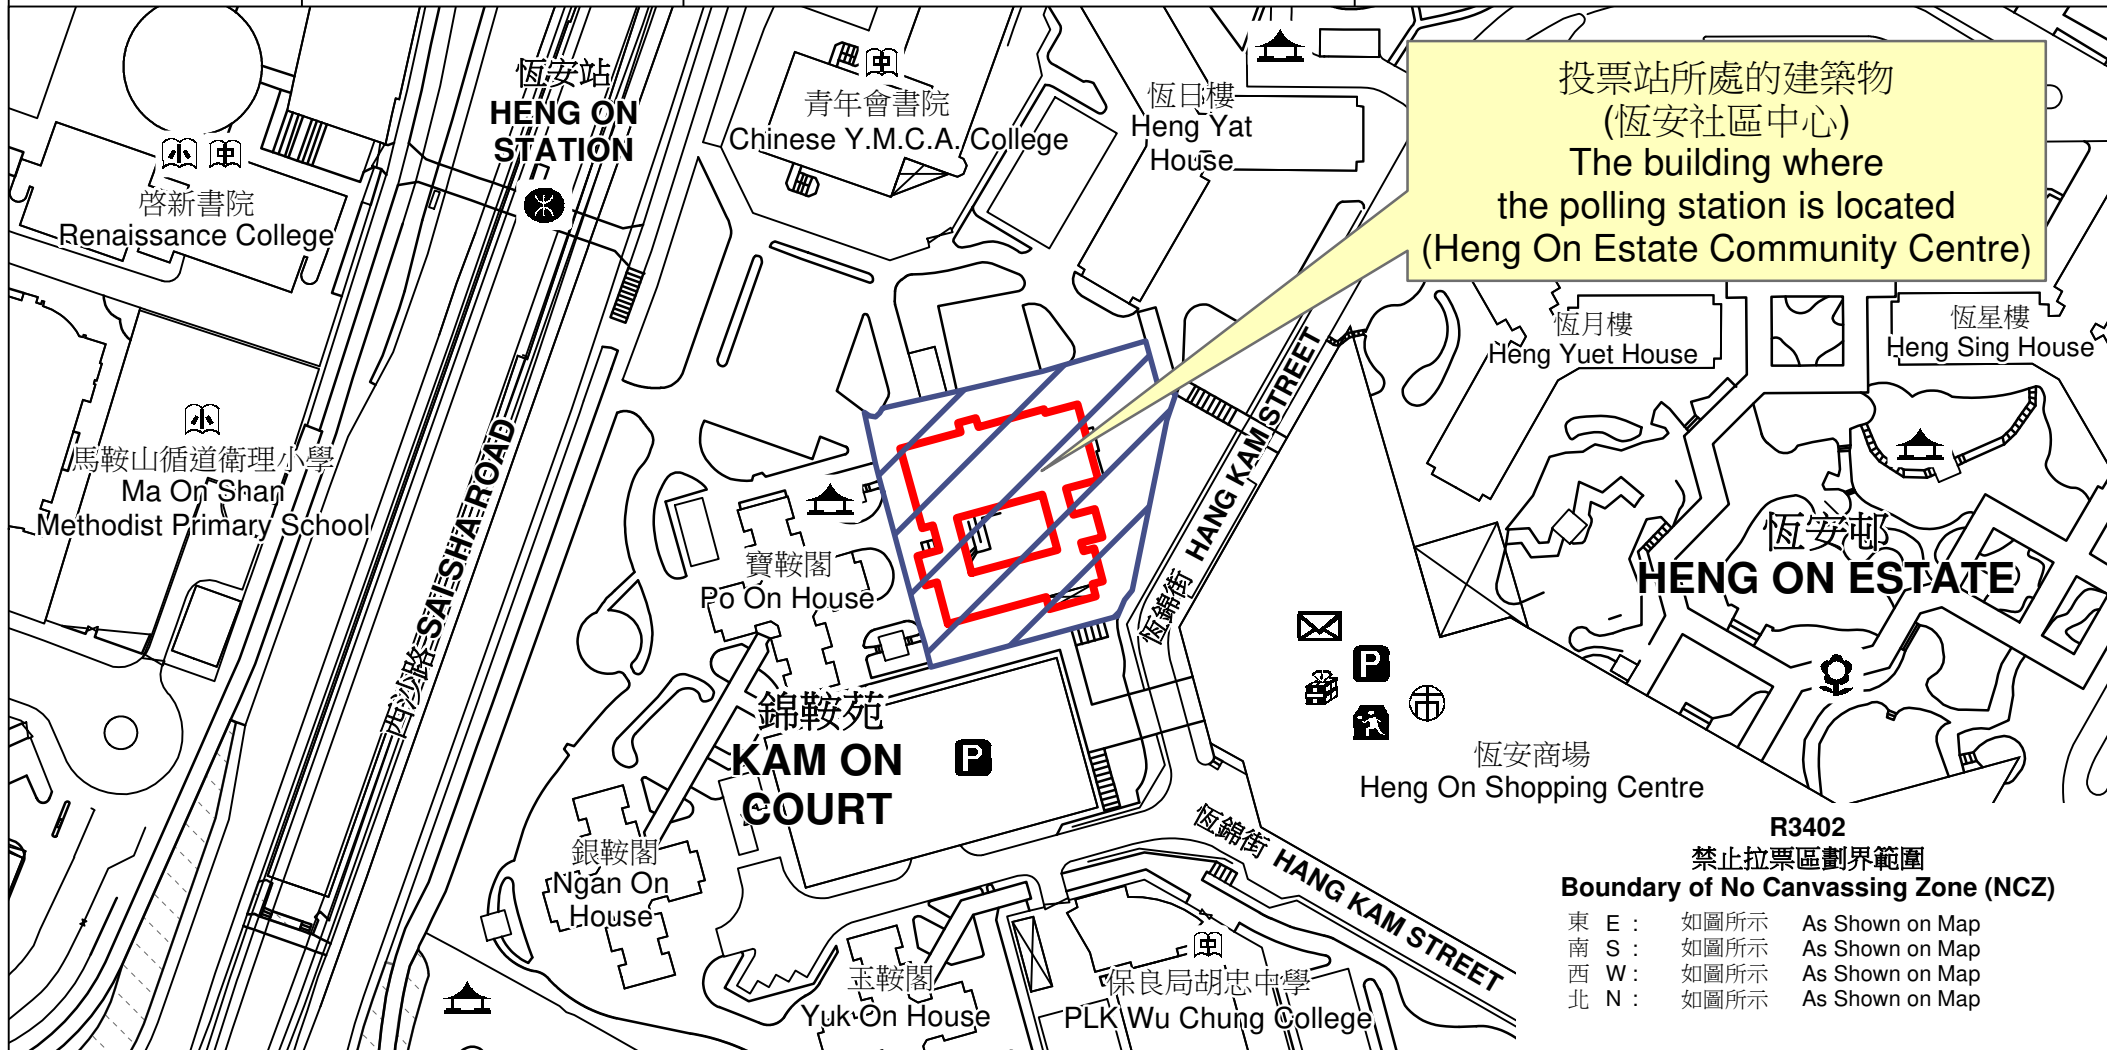

投票站位置圖和禁止拉票區 Polling Station - Location Plan & No Canvassing Zone

投票站編號 Polling Station Code	區議會名稱 Name of District Council	2023年區議會一般選舉區議會地方選區代號及名稱 Code & Name of District Council Geographical Constituency for 2023 District Council Ordinary Election	名稱及地址 Name & Address
R3402	沙田 SHA TIN	R4 沙田北 SHA TIN NORTH	恆安社區中心 新界沙田馬鞍山恆安邨恆安社區中心地下 Heng On Estate Community Centre G/F, Heng On Estate Community Centre, Heng On Estate, Ma On Shan, Sha Tin, New Territories

禁止拉票區
No Canvassing Zone