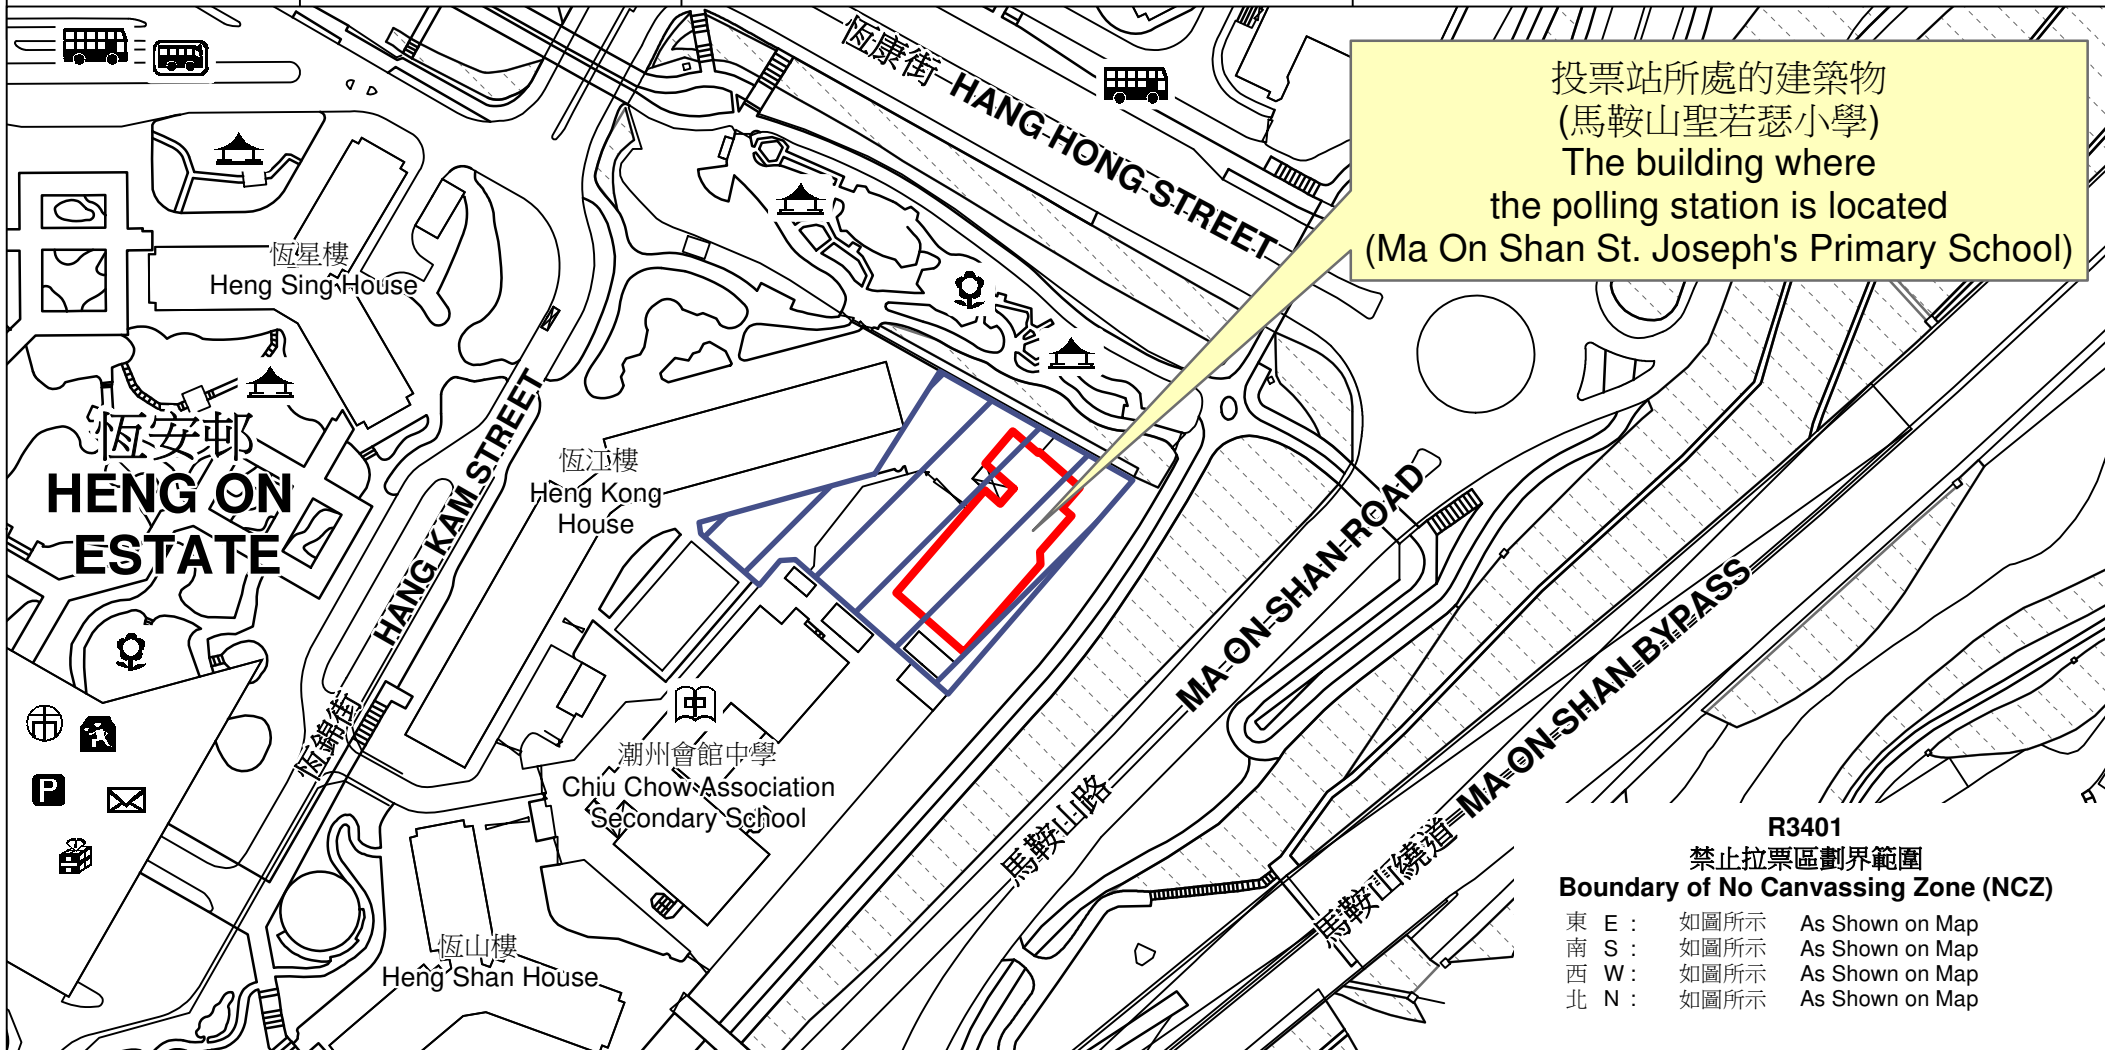

# 投票站位置圖和禁止拉票區 Polling Station - Location Plan & No Canvassing Zone

投票站編號 Polling Station Code	區議會名稱 Name of District Council	2023年區議會一般選舉區議會地方選區代號及名稱 Code & Name of District Council Geographical Constituency for 2023 District Council Ordinary Election	名稱及地址 Name & Address
<b>R3401</b>	<b>沙田 SHA TIN</b>	<b>R4 沙田北 SHA TIN NORTH</b>	馬鞍山聖若瑟小學 新界沙田馬鞍山恆安邨第1座校舍地下 <b>Ma On Shan St. Joseph's Primary School</b> G/F, School No. 1, Heng On Estate, Ma On Shan, Sha Tin, New Territories

禁止拉票區  
No Canvassing Zone