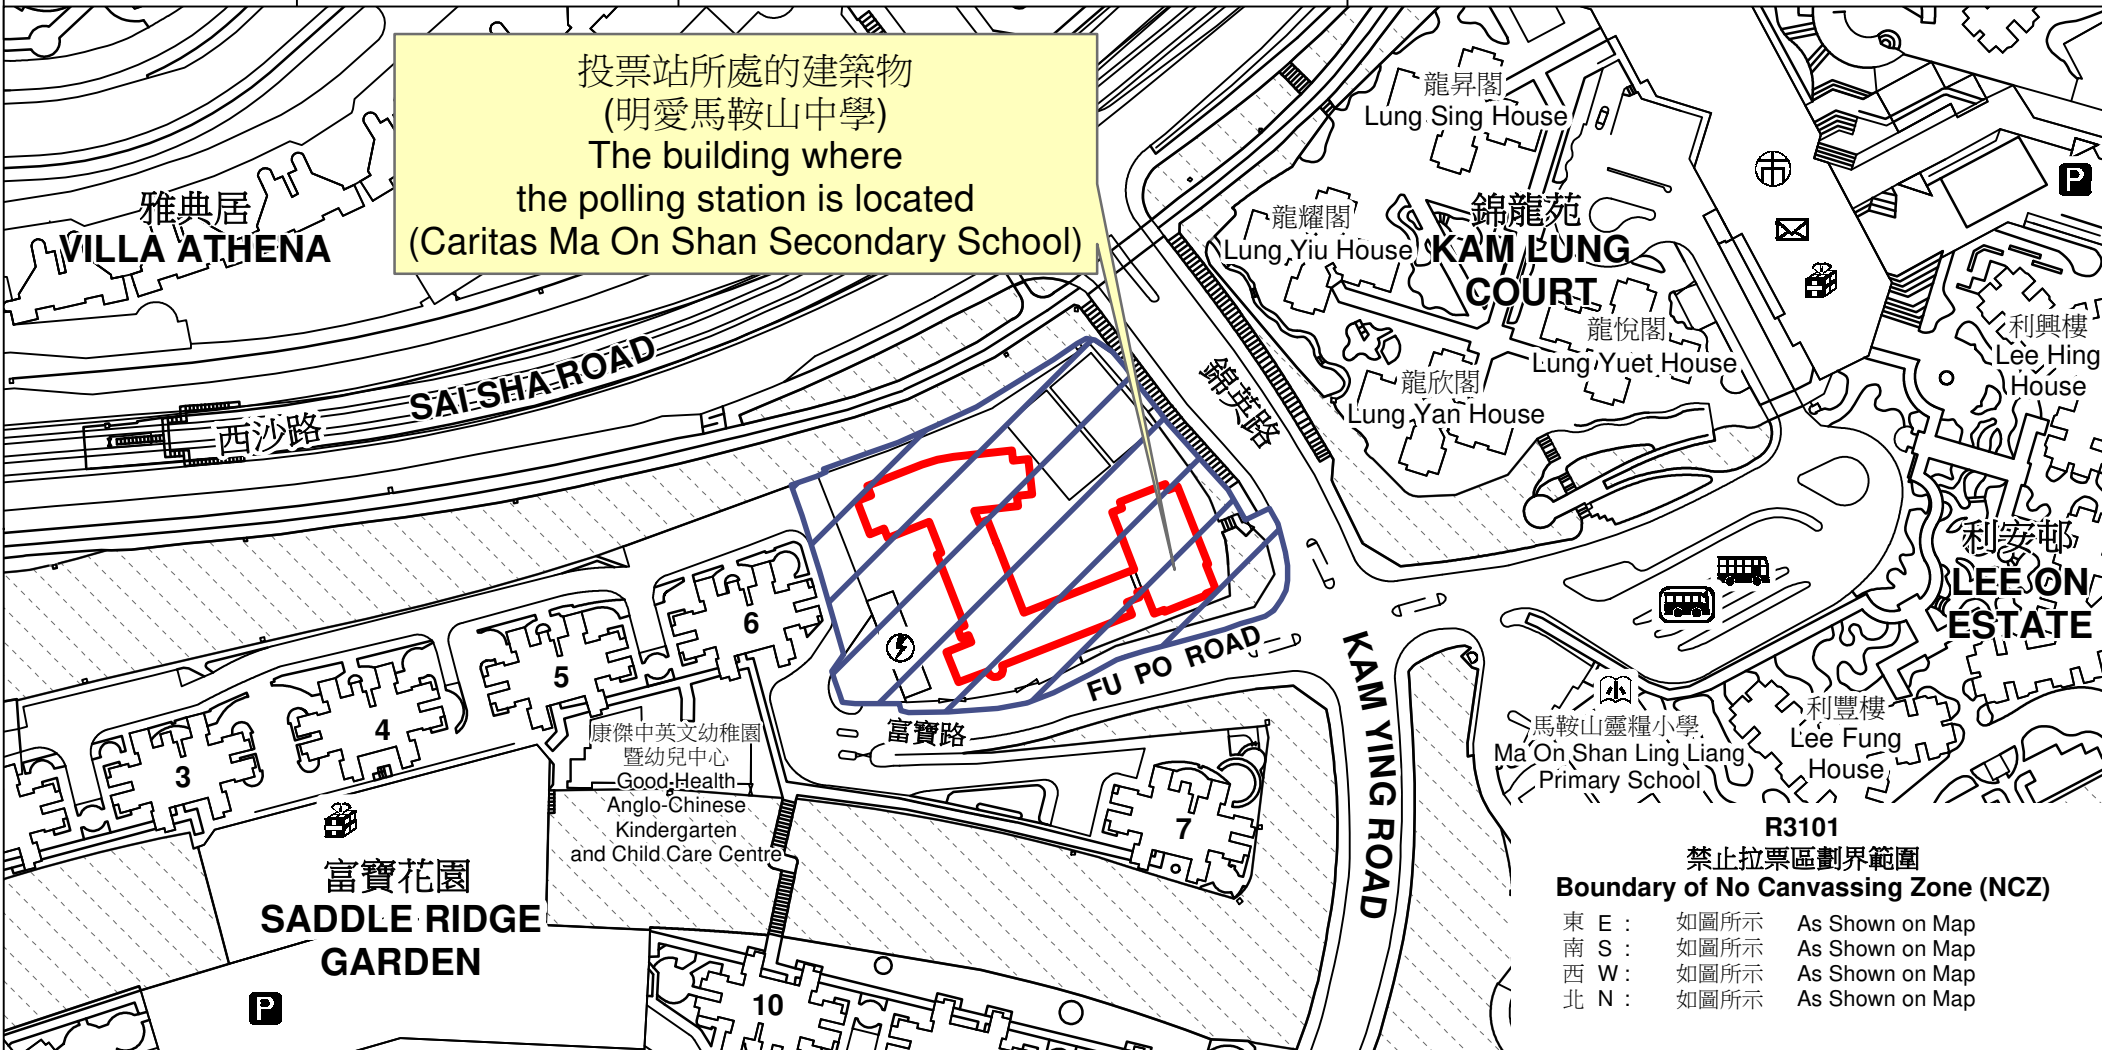

投票站位置圖和禁止拉票區 Polling Station - Location Plan & No Canvassing Zone

投票站編號 Polling Station Code	區議會名稱 Name of District Council	2023年區議會一般選舉區議會地方選區代號及名稱 Code & Name of District Council Geographical Constituency for 2023 District Council Ordinary Election	名稱及地址 Name & Address
R3101	沙田 SHA TIN	R4 沙田北 SHA TIN NORTH	明愛馬鞍山中學 新界沙田馬鞍山錦英路2號地下 Caritas Ma On Shan Secondary School G/F, 2 Kam Ying Road, Ma On Shan, Sha Tin, New Territories

R3101
禁止拉票區劃界範圍
Boundary of No Canvassing Zone (NCZ)

東 E :	如圖所示	As Shown on Map
南 S :	如圖所示	As Shown on Map
西 W :	如圖所示	As Shown on Map
北 N :	如圖所示	As Shown on Map

 禁止拉票區
No Canvassing Zone