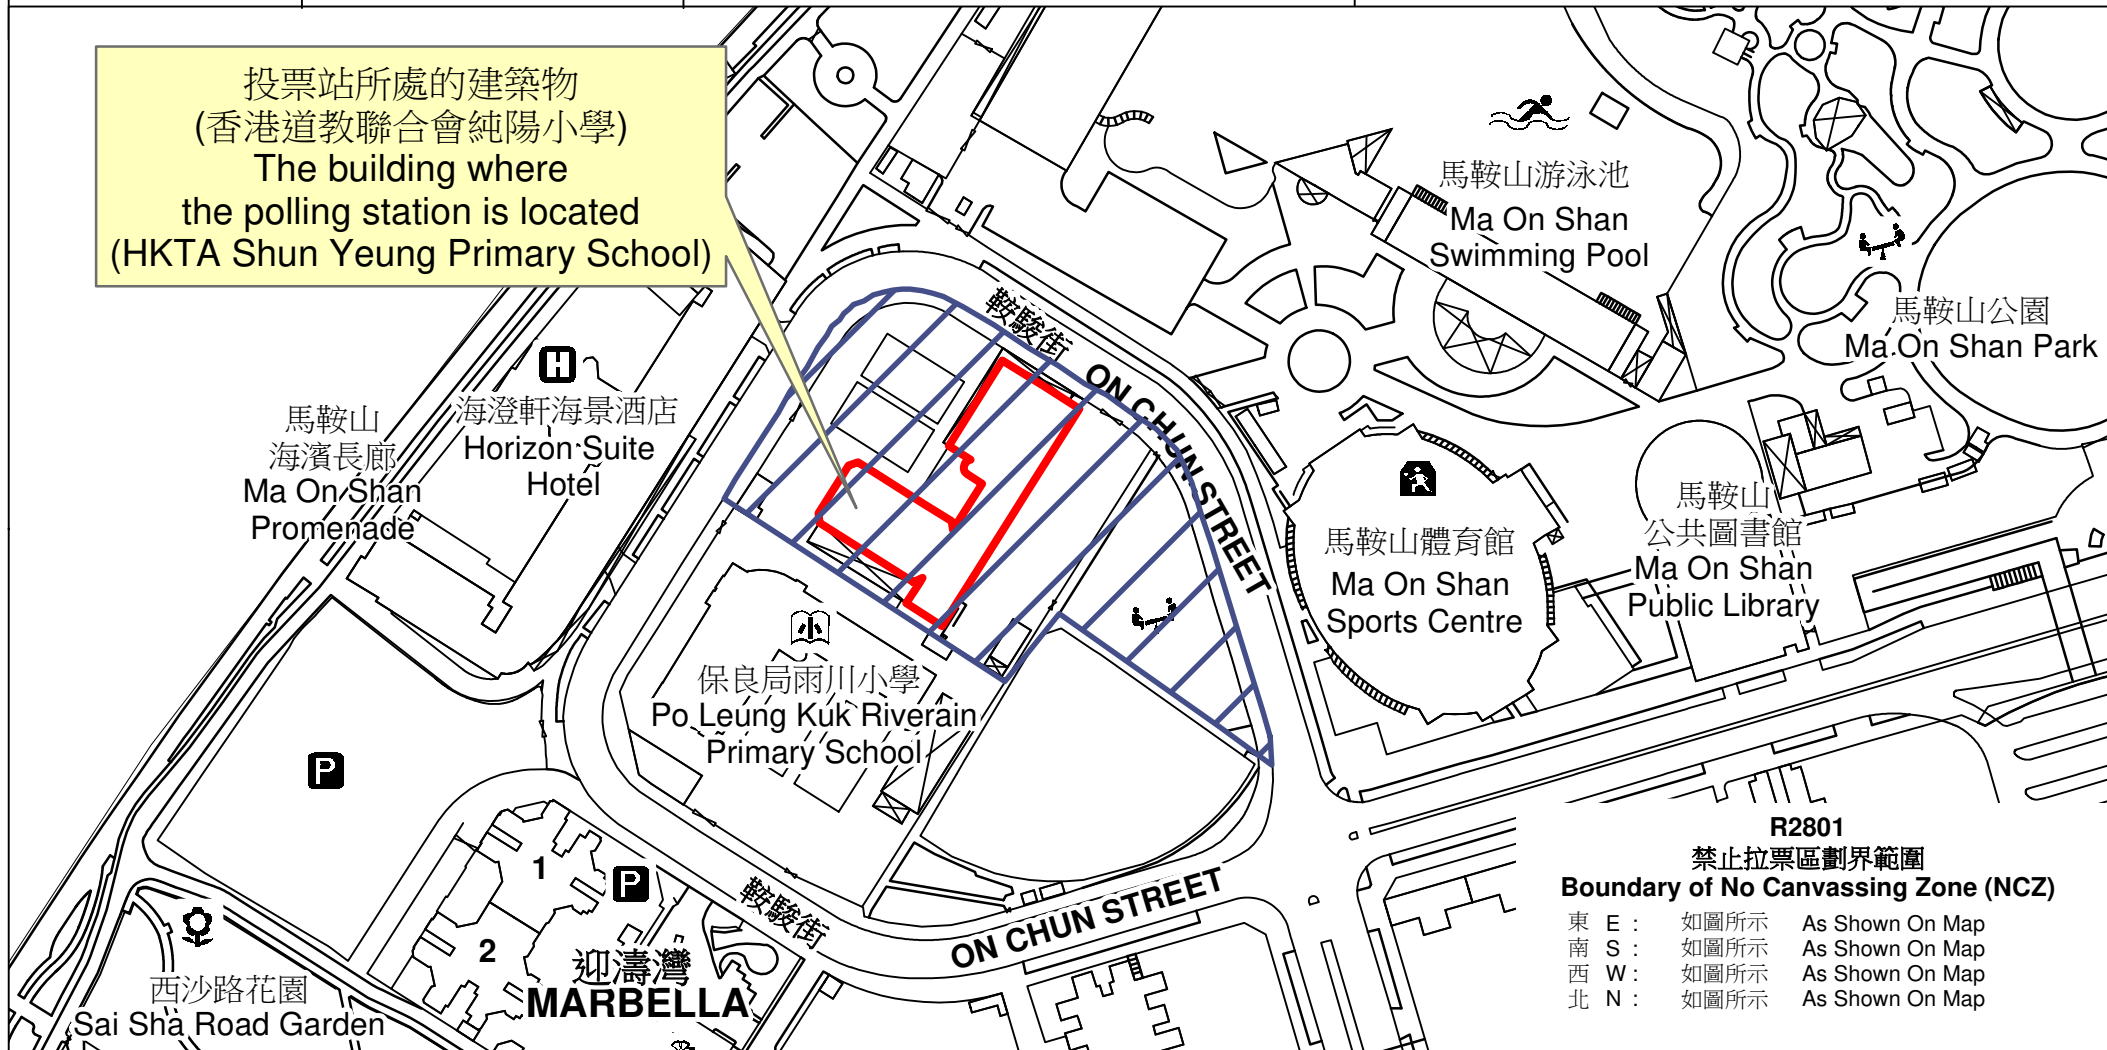

投票站位置圖和禁止拉票區 Polling Station - Location Plan & No Canvassing Zone

投票站編號 Polling Station Code	區議會名稱 Name of District Council	2023年區議會一般選舉區議會地方選區代號及名稱 Code & Name of District Council Geographical Constituency for 2023 District Council Ordinary Election	名稱及地址 Name & Address
R2801	沙田 SHA TIN	R4 沙田北 SHA TIN NORTH	香港道教聯合會純陽小學 新界沙田馬鞍山鞍駿街30號地下 HKTA Shun Yeung Primary School G/F, 30 On Chun Street, Ma On Shan, Sha Tin, New Territories

禁止拉票區
No Canvassing Zone