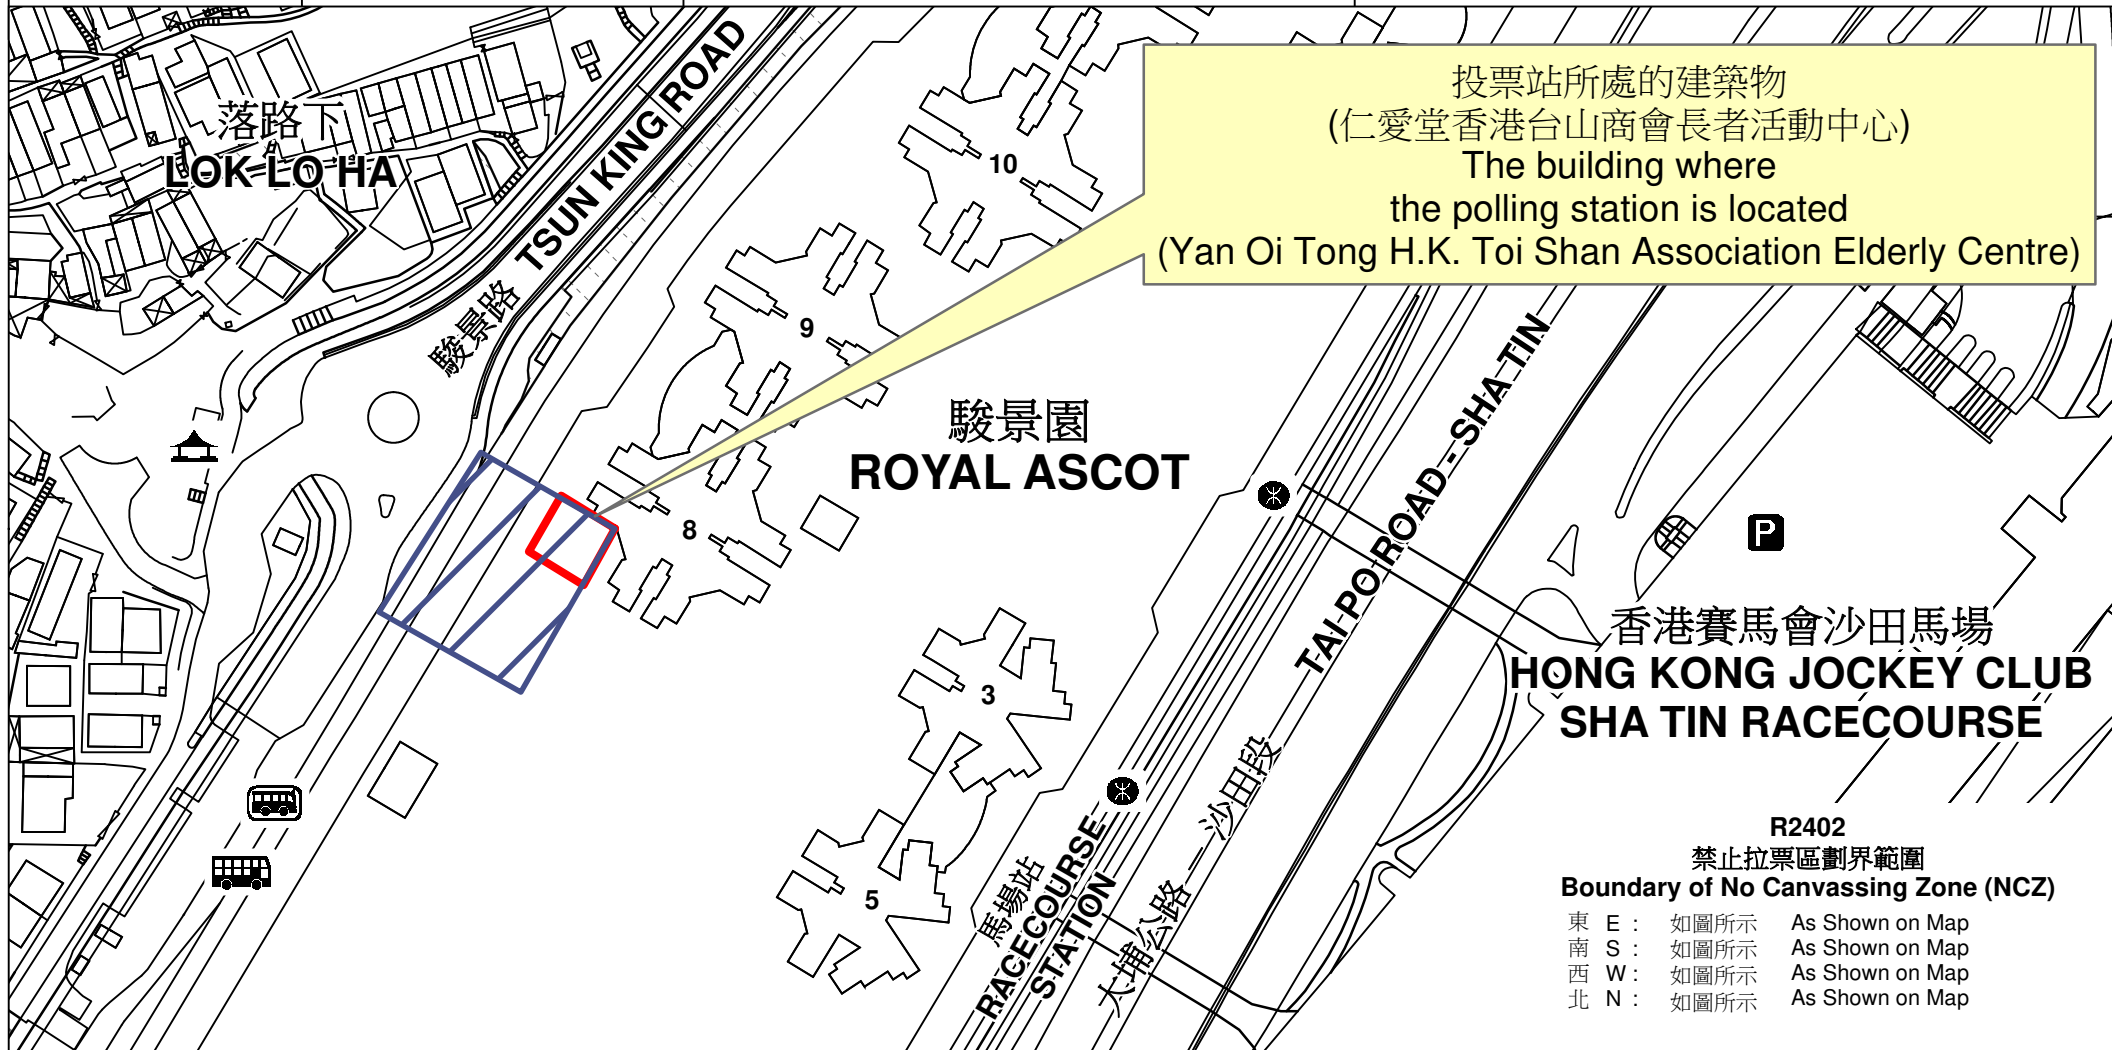

投票站位置圖和禁止拉票區 Polling Station - Location Plan & No Canvassing Zone

投票站編號 Polling Station Code	區議會名稱 Name of District Council	2023年區議會一般選舉區議會地方選區代號及名稱 Code & Name of District Council Geographical Constituency for 2023 District Council Ordinary Election	名稱及地址 Name & Address
R2402	沙田 SHA TIN	R1 沙田西 SHA TIN WEST	仁愛堂香港台山商會長者活動中心 新界沙田火炭駿景園駿景路1號地下 Yan Oi Tong H.K. Toi Shan Association Elderly Centre G/F, 1 Tsun King Road, Royal Ascot, Fo Tan, Sha Tin, New Territories

禁止拉票區
No Canvassing Zone