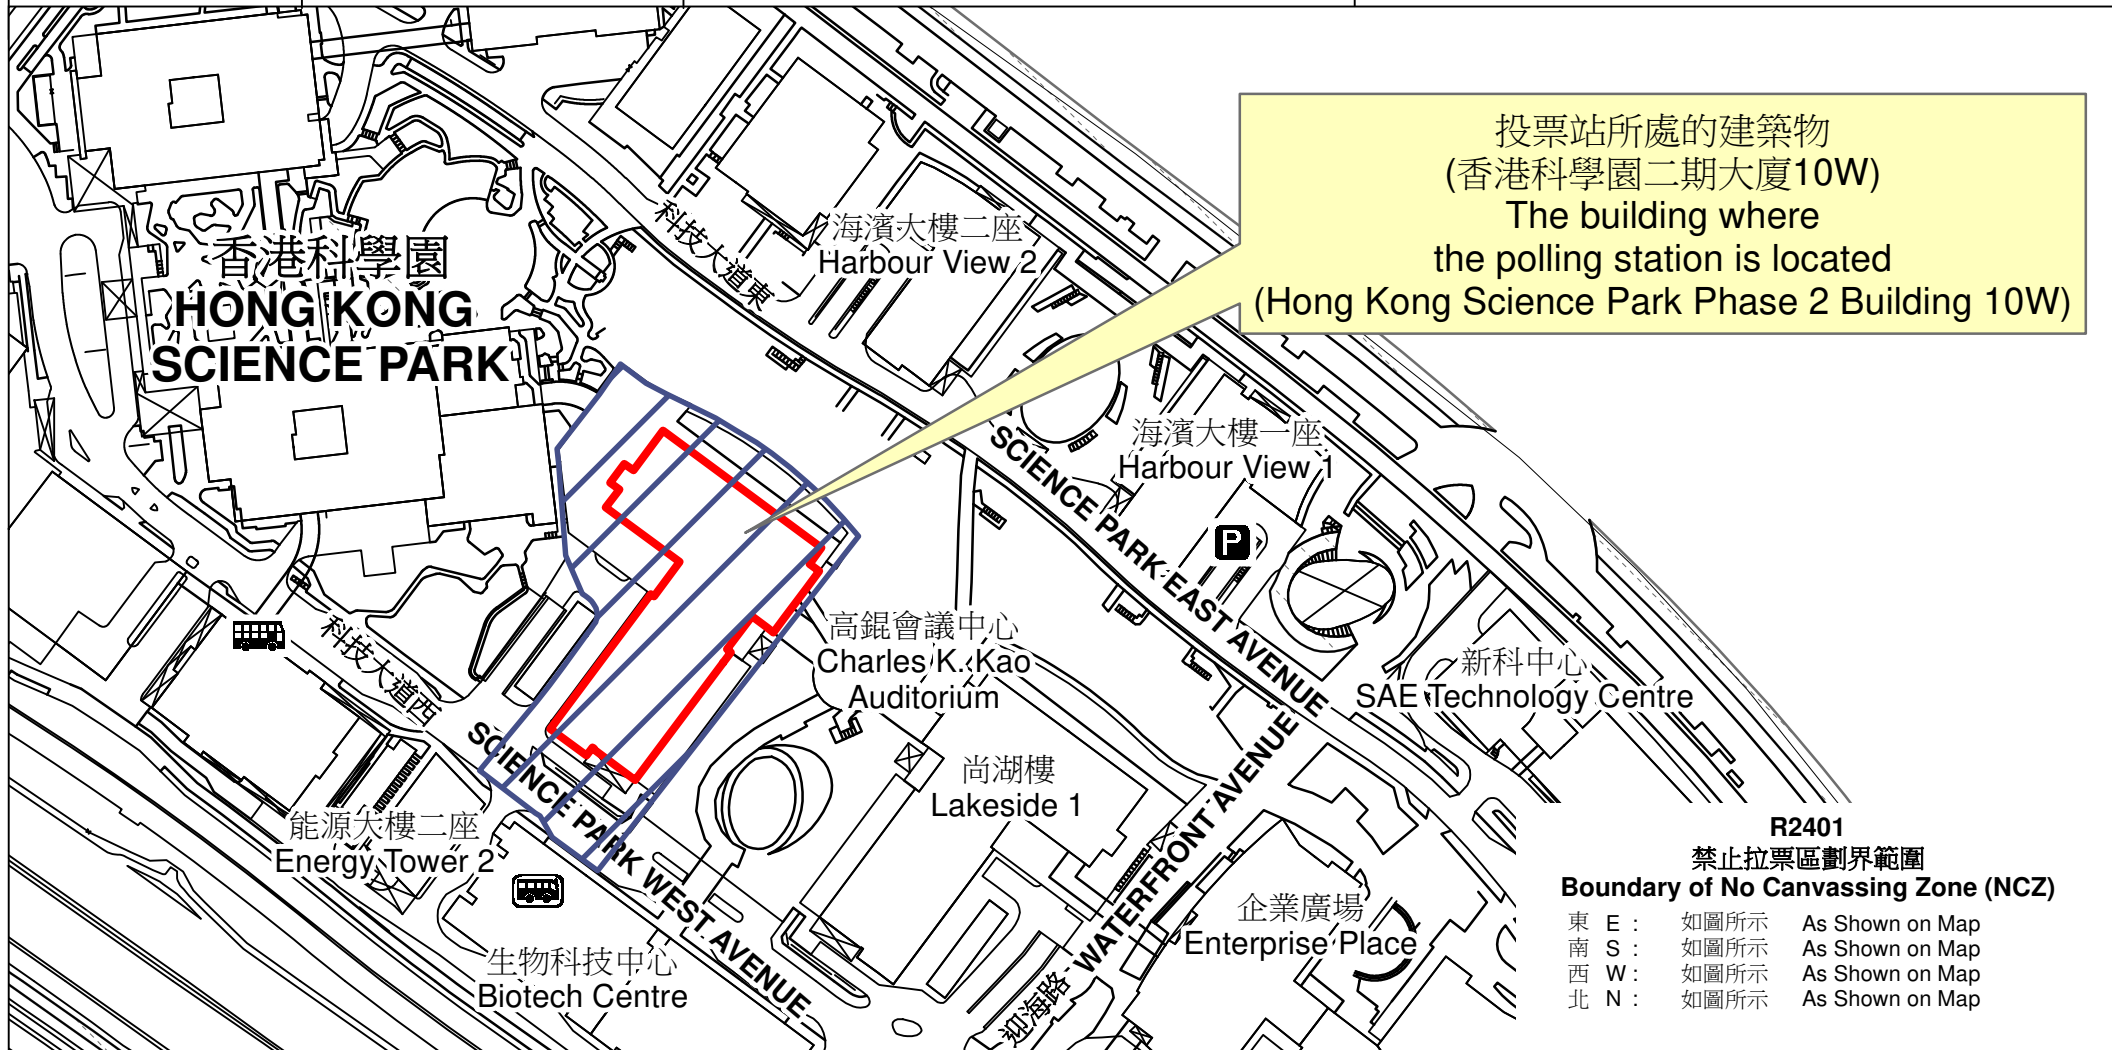

投票站位置圖和禁止拉票區 Polling Station - Location Plan & No Canvassing Zone

投票站編號 Polling Station Code	區議會名稱 Name of District Council	2023年區議會一般選舉區議會地方選區代號及名稱 Code & Name of District Council Geographical Constituency for 2023 District Council Ordinary Election	名稱及地址 Name & Address
R2401	沙田 SHA TIN	R1 沙田西 SHA TIN WEST	香港科學園二期大廈10W 新界沙田香港科學園二期大廈10W 2樓 Hong Kong Science Park Phase 2 Building 10W 2/F, Building 10W, Phase 2, Hong Kong Science Park, Sha Tin, New Territories

R2401
禁止拉票區劃界範圍
Boundary of No Canvassing Zone (NCZ)

東 E :	如圖所示	As Shown on Map
南 S :	如圖所示	As Shown on Map
西 W :	如圖所示	As Shown on Map
北 N :	如圖所示	As Shown on Map

 禁止拉票區
No Canvassing Zone