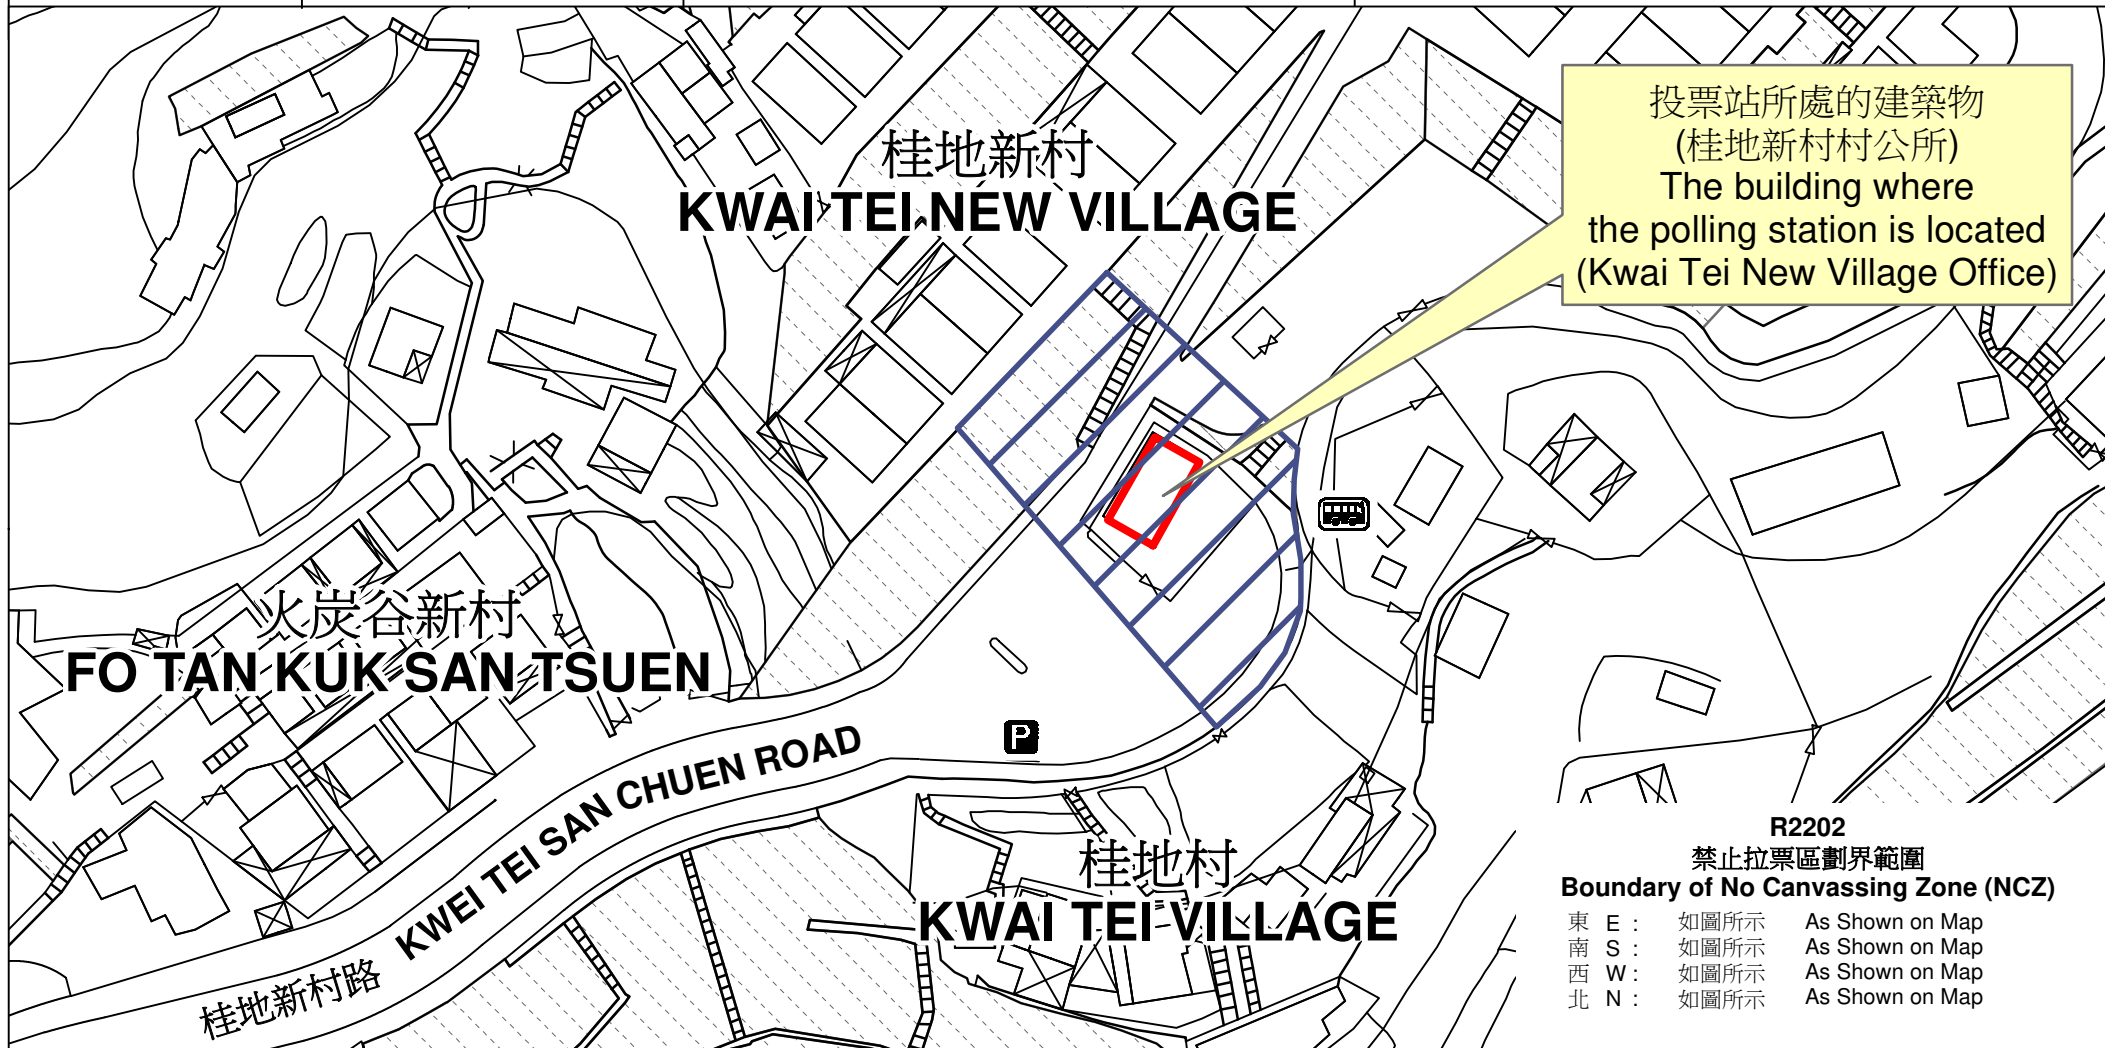

投票站位置圖和禁止拉票區 Polling Station - Location Plan & No Canvassing Zone

投票站編號 Polling Station Code	區議會名稱 Name of District Council	2023年區議會一般選舉區議會地方選區代號及名稱 Code & Name of District Council Geographical Constituency for 2023 District Council Ordinary Election	名稱及地址 Name & Address
R2202	沙田 SHA TIN	R1 沙田西 SHA TIN WEST	桂地新村村公所 新界沙田火炭桂地新村1號地下 Kwai Tei New Village Office G/F, 1 Kwai Tei New Village, Fo Tan, Sha Tin, New Territories

R2202
禁止拉票區劃界範圍
Boundary of No Canvassing Zone (NCZ)

東 E :	如圖所示	As Shown on Map
南 S :	如圖所示	As Shown on Map
西 W :	如圖所示	As Shown on Map
北 N :	如圖所示	As Shown on Map

 禁止拉票區
No Canvassing Zone