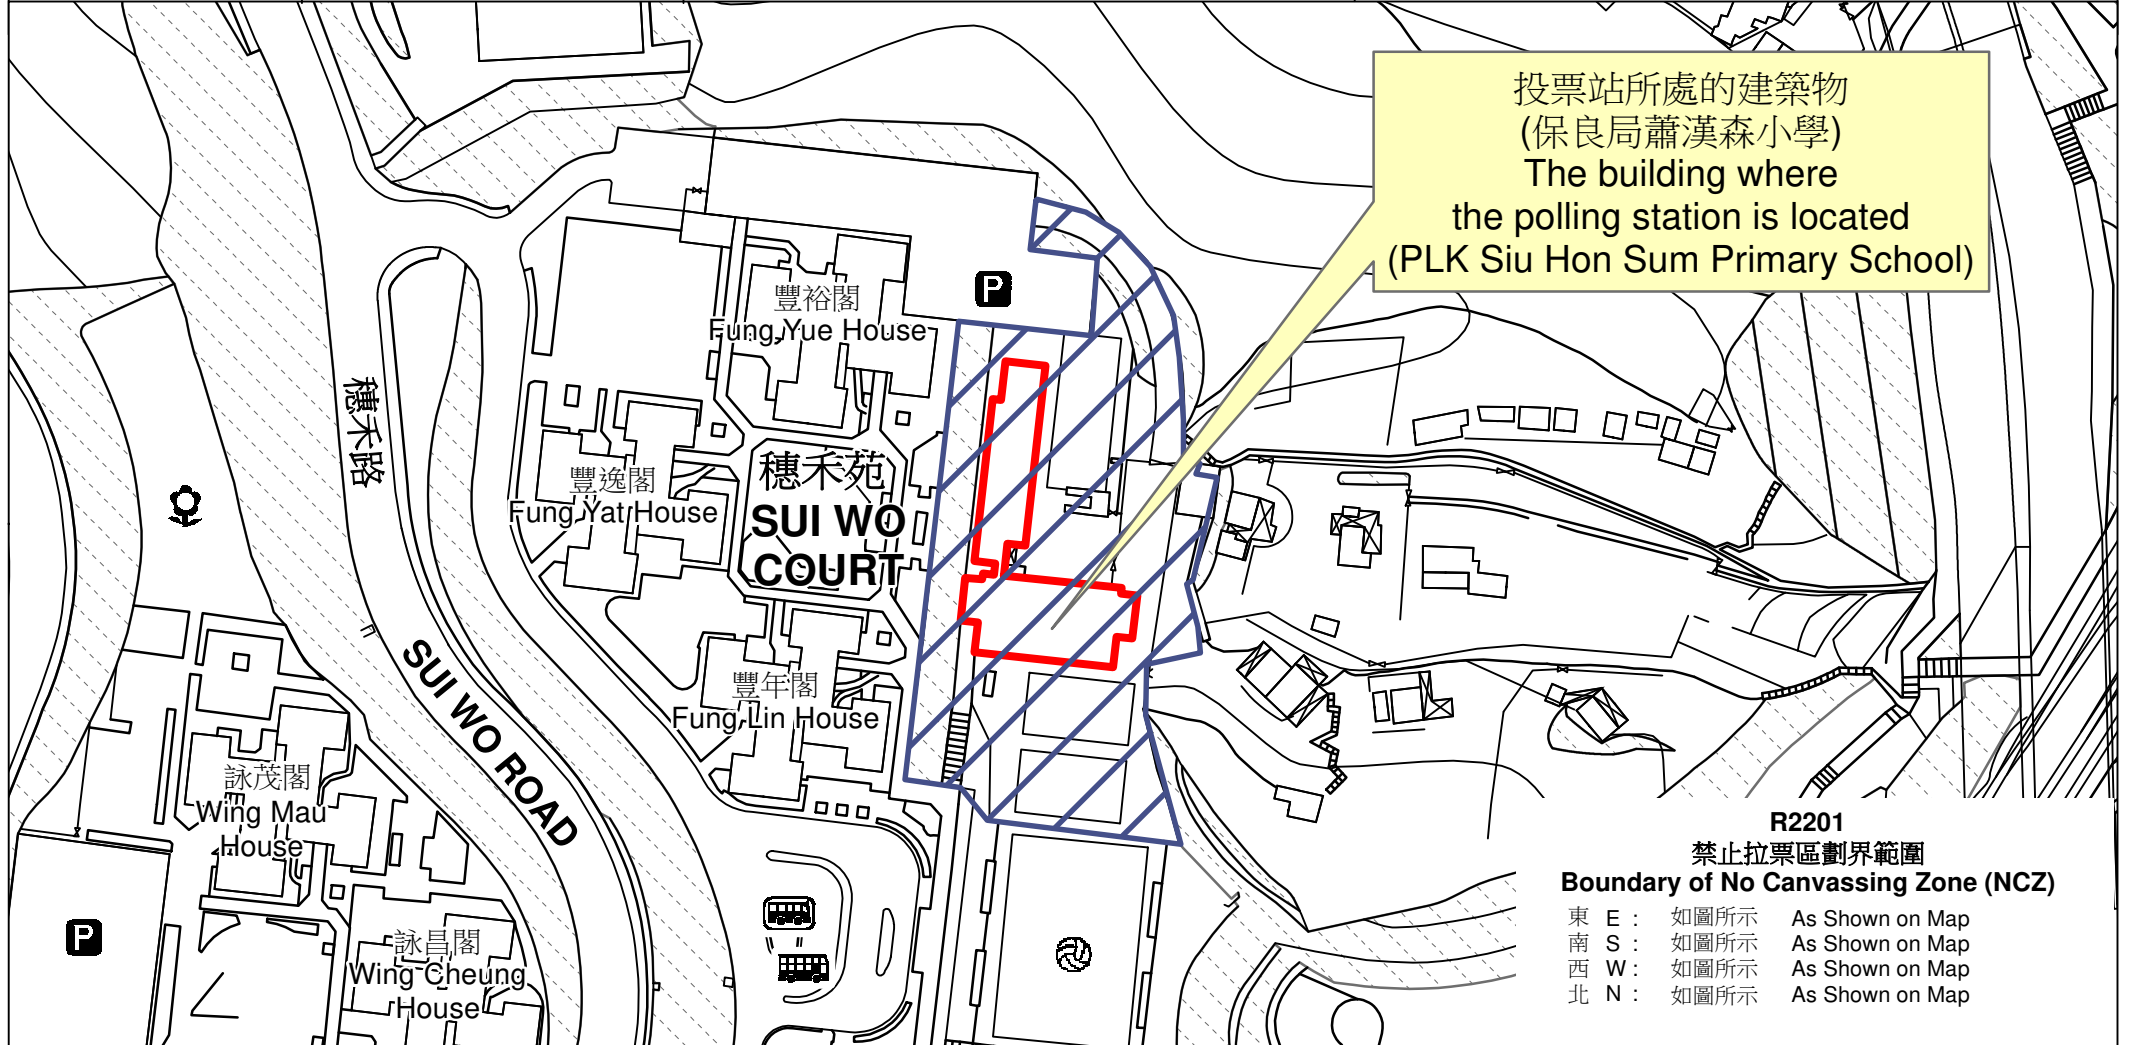

投票站位置圖和禁止拉票區 Polling Station - Location Plan & No Canvassing Zone

投票站編號 Polling Station Code	區議會名稱 Name of District Council	2023年區議會一般選舉區議會地方選區代號及名稱 Code & Name of District Council Geographical Constituency for 2023 District Council Ordinary Election	名稱及地址 Name & Address
R2201	沙田 SHA TIN	R1 沙田西 SHA TIN WEST	保良局蕭漢森小學 新界沙田穗禾苑42A地段地下 PLK Siu Hon Sum Primary School G/F, Area 42A, Sui Wo Court, Sha Tin, New Territories

R2201
禁止拉票區劃界範圍
Boundary of No Canvassing Zone (NCZ)

東 E :	如圖所示	As Shown on Map
南 S :	如圖所示	As Shown on Map
西 W :	如圖所示	As Shown on Map
北 N :	如圖所示	As Shown on Map

 禁止拉票區
No Canvassing Zone