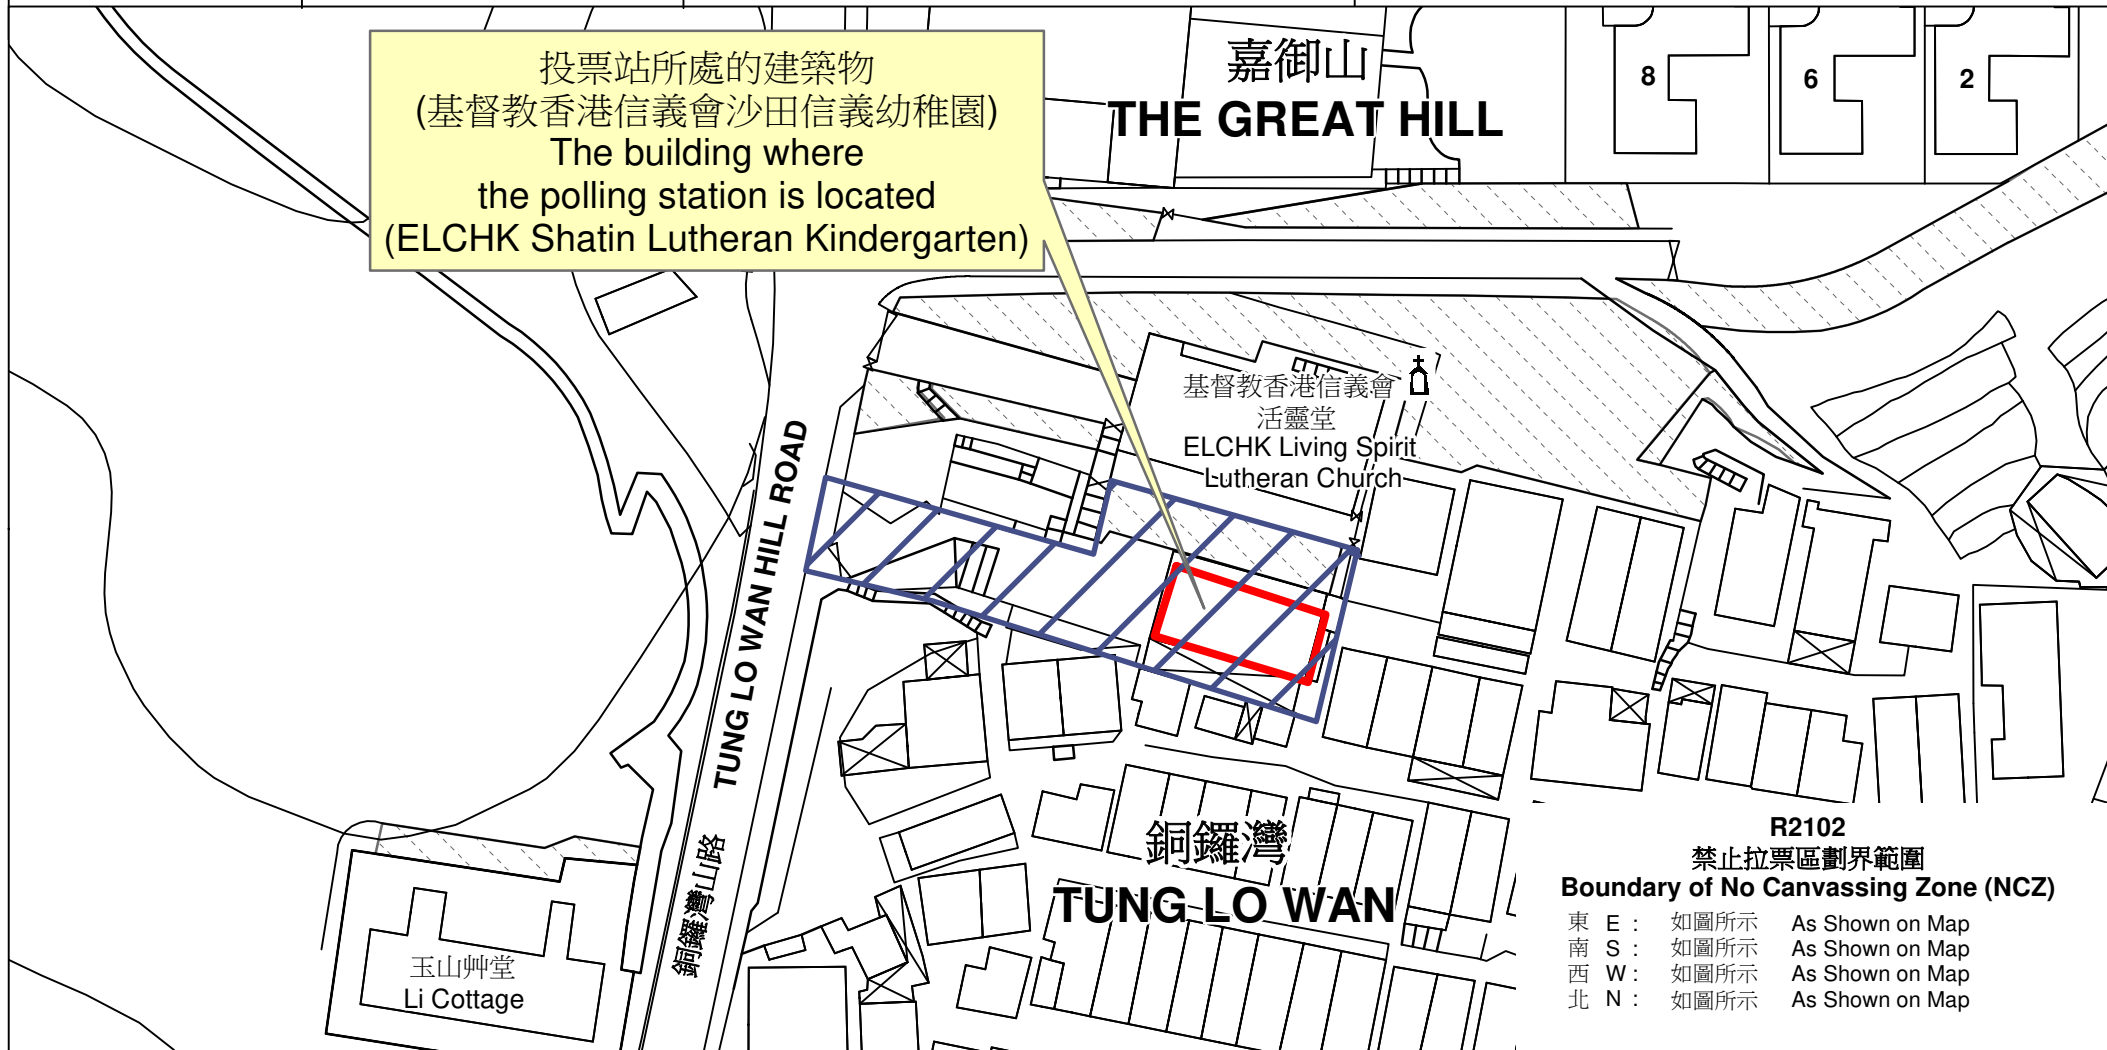

投票站位置圖和禁止拉票區 Polling Station - Location Plan & No Canvassing Zone

<p>投票站編號 Polling Station Code</p> <p>R2102</p>	<p>區議會名稱 Name of District Council</p> <p>沙田 SHA TIN</p>	<p>2023年區議會一般選舉區議會地方選區代號及名稱 Code & Name of District Council Geographical Constituency for 2023 District Council Ordinary Election</p> <p>R1 沙田西 SHA TIN WEST</p>	<p>名稱及地址 Name & Address</p> <p>基督教香港信義會沙田信義幼稚園 新界沙田大圍銅鑼灣山路1號地下 ELCHK Shatin Lutheran Kindergarten G/F, 1 Tung Lo Wan Hill Road, Tai Wai, Sha Tin, New Territories</p>
---	--	---	--

禁止拉票區
No Canvassing Zone