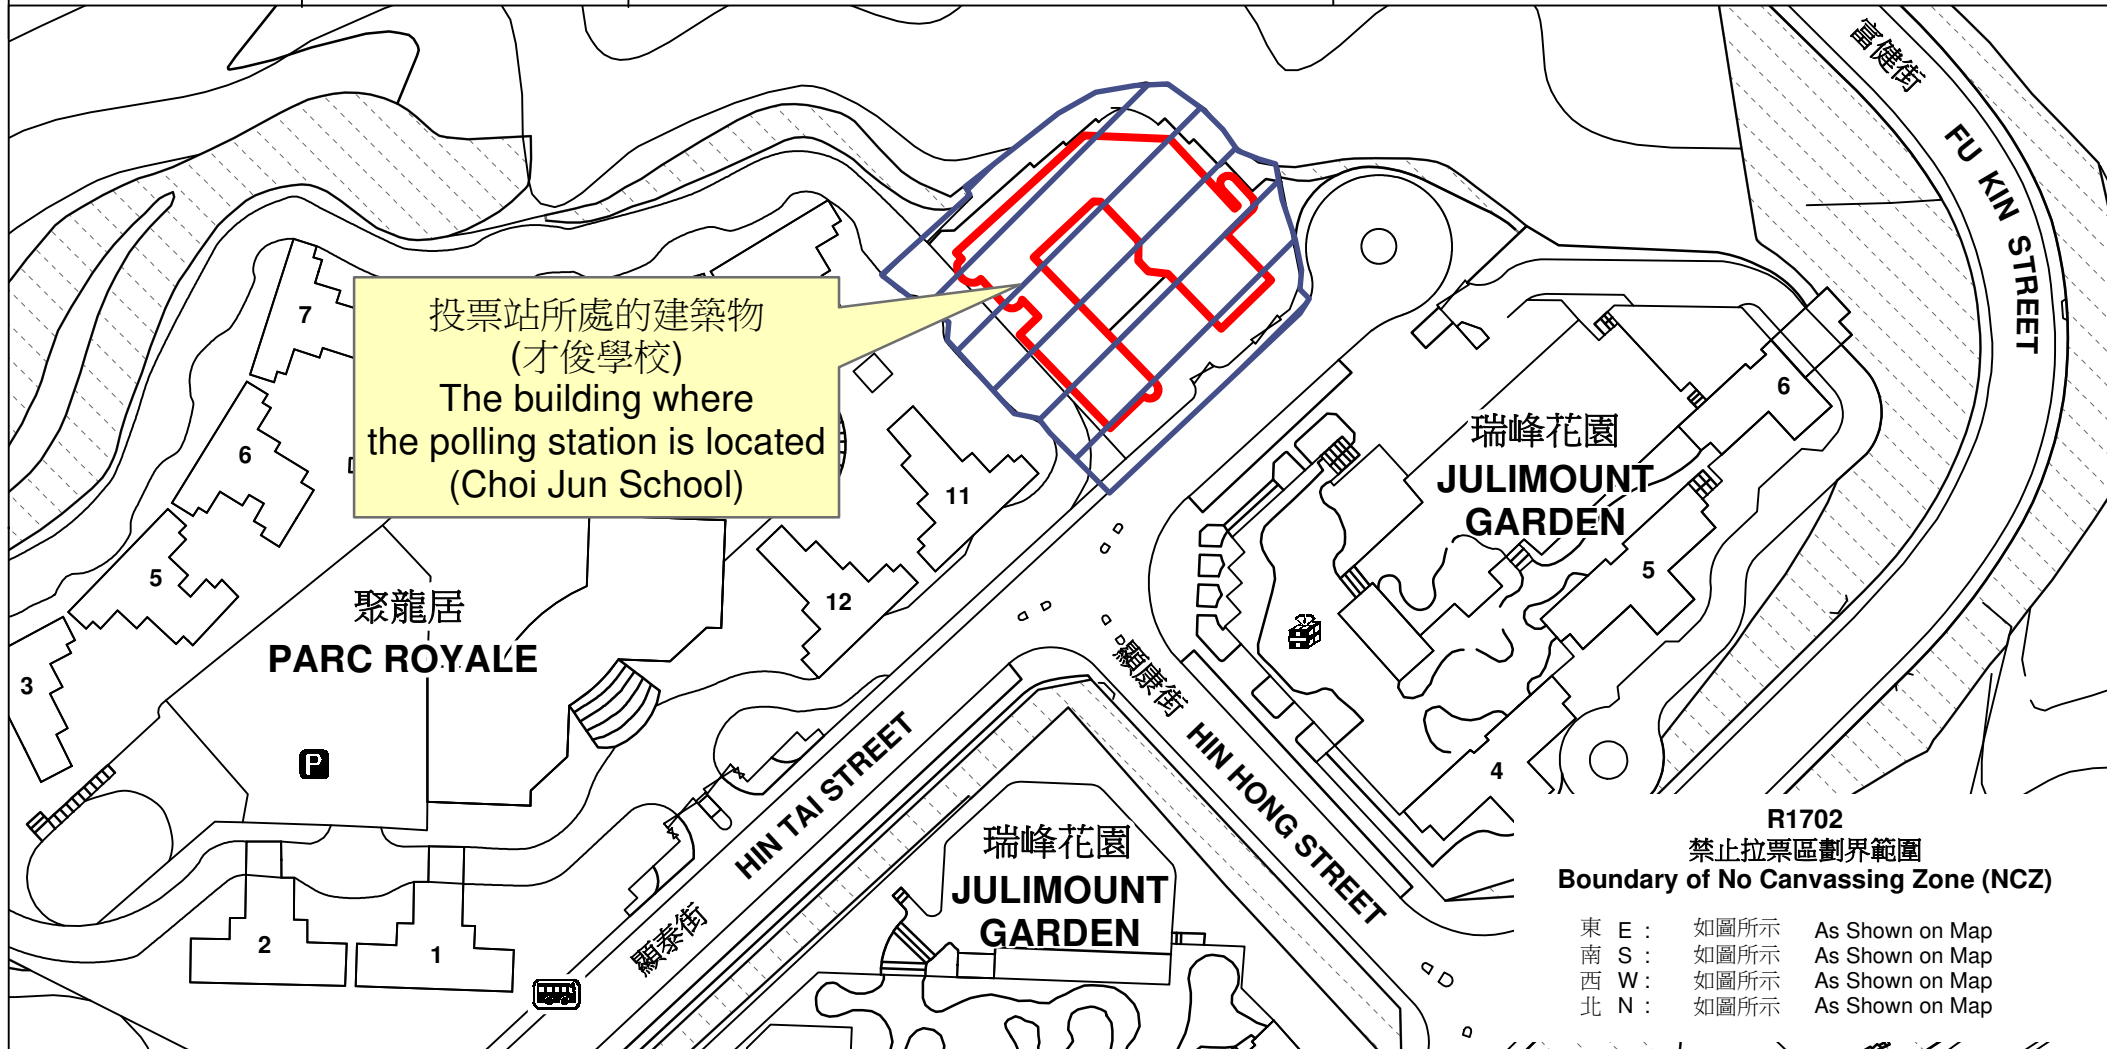

投票站位置圖和禁止拉票區 Polling Station - Location Plan & No Canvassing Zone

投票站編號 Polling Station Code	區議會名稱 Name of District Council	2023年區議會一般選舉區議會地方選區代號及名稱 Code & Name of District Council Geographical Constituency for 2023 District Council Ordinary Election	名稱及地址 Name & Address
R1702	沙田 SHA TIN	R3 沙田南 SHA TIN SOUTH	才俊學校 新界沙田大圍顯泰街2號地下 Choi Jun School G/F, 2 Hin Tai Street, Tai Wai, Sha Tin, New Territories

禁止拉票區
No Canvassing Zone