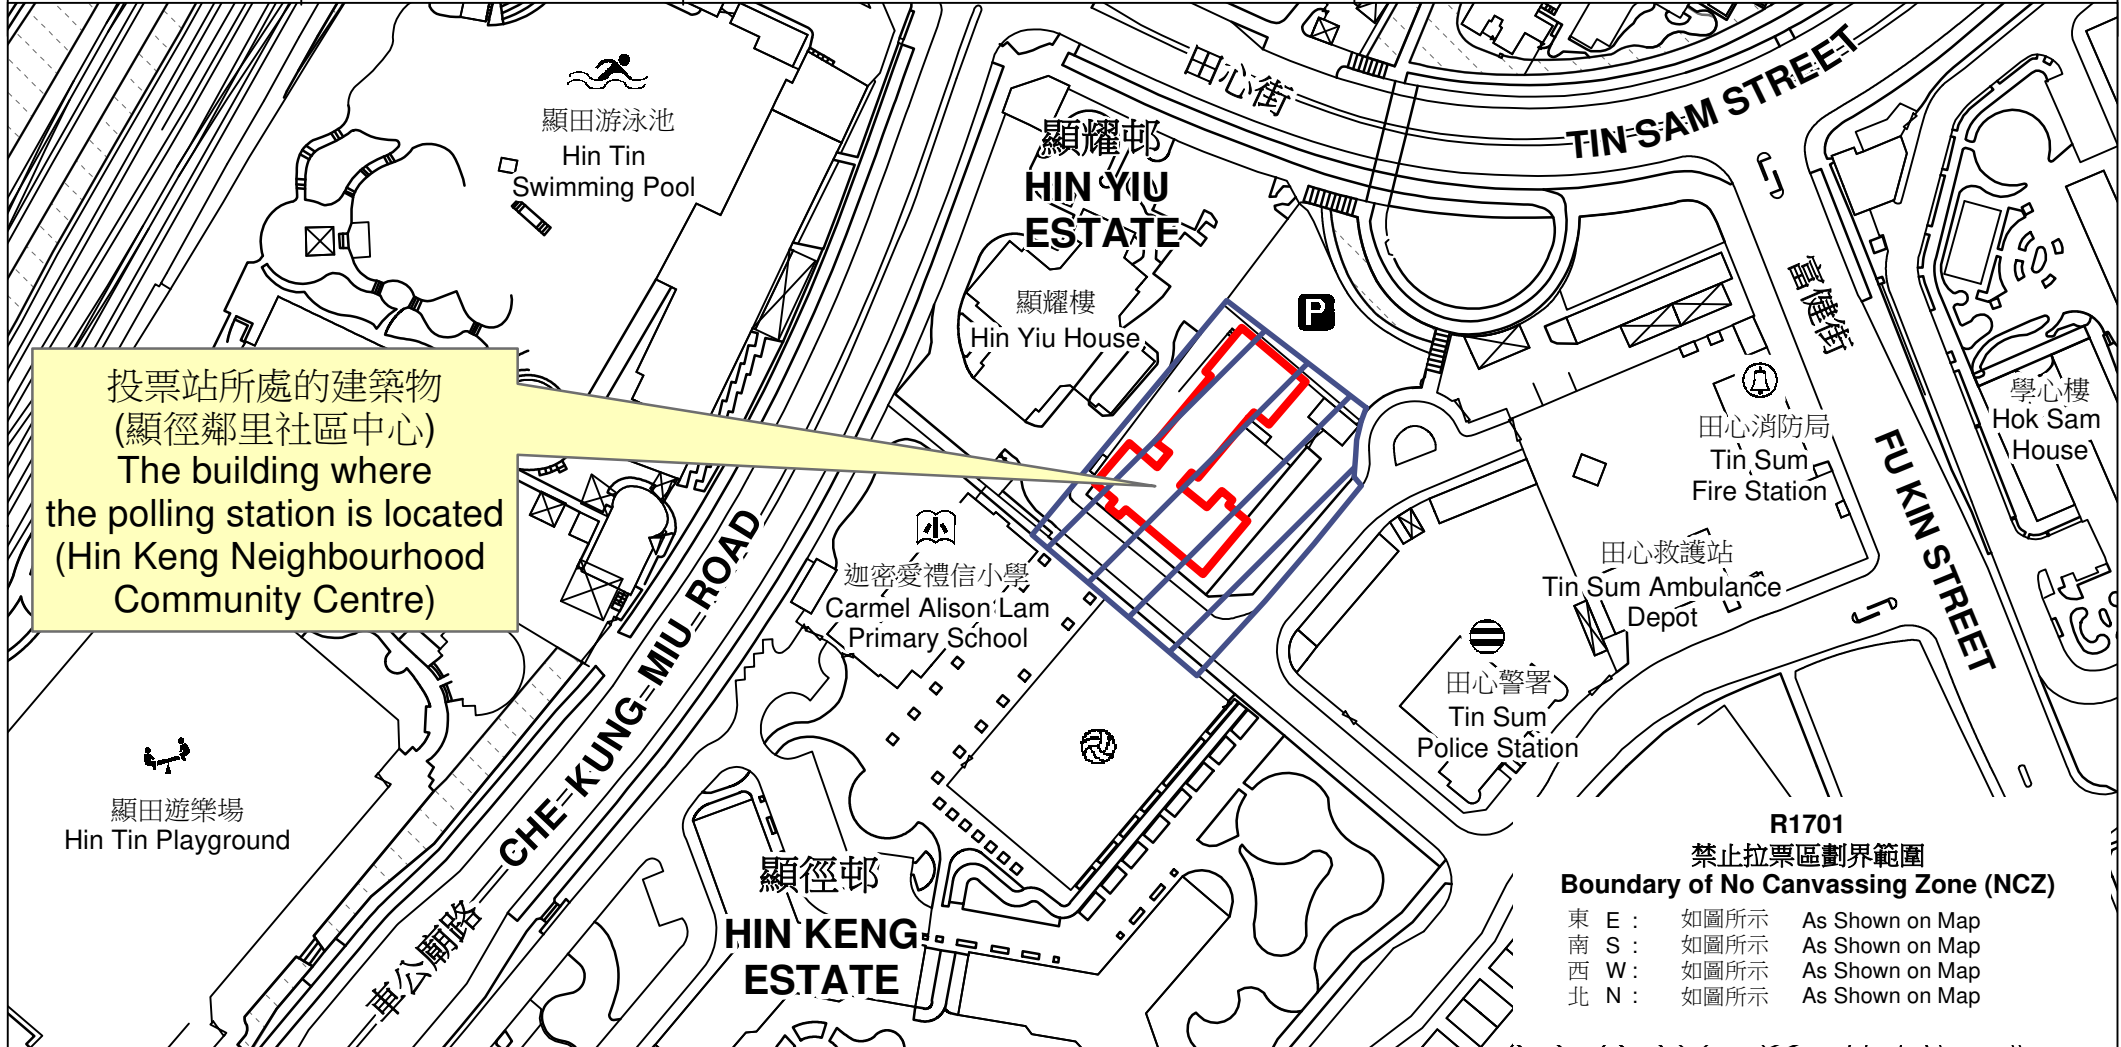

投票站位置圖和禁止拉票區 Polling Station - Location Plan & No Canvassing Zone

投票站編號 Polling Station Code	區議會名稱 Name of District Council	2023年區議會一般選舉區議會地方選區代號及名稱 Code & Name of District Council Geographical Constituency for 2023 District Council Ordinary Election	名稱及地址 Name & Address
R1701	沙田 SHA TIN	R3 沙田南 SHA TIN SOUTH	顯徑鄰里社區中心 新界沙田顯和里5號地下 Hin Keng Neighbourhood Community Centre G/F, 5 Hin Wo Lane, Sha Tin, New Territories

禁止拉票區
No Canvassing Zone