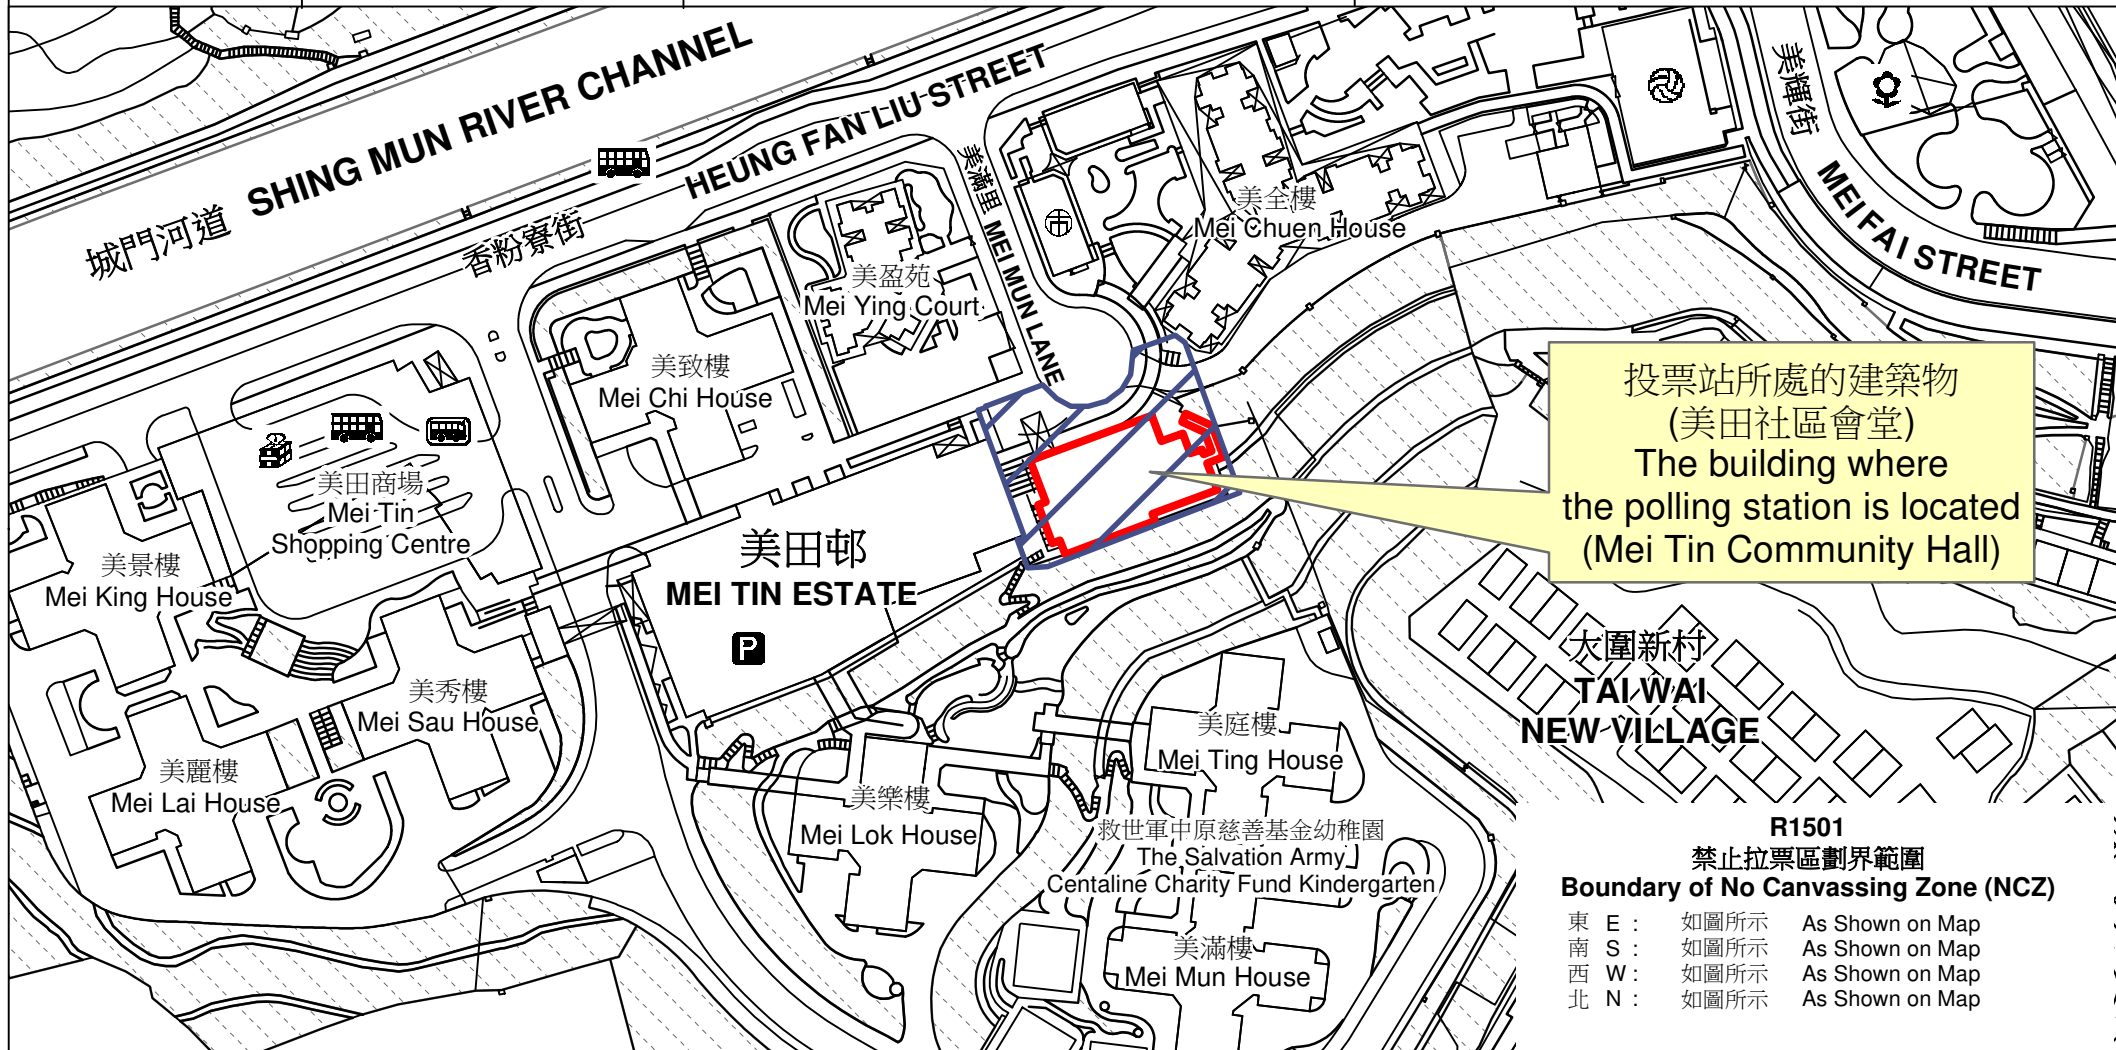

# 投票站位置圖和禁止拉票區 Polling Station - Location Plan & No Canvassing Zone

投票站編號 Polling Station Code	區議會名稱 Name of District Council	2023年區議會一般選舉區議會地方選區代號及名稱 Code & Name of District Council Geographical Constituency for 2023 District Council Ordinary Election	名稱及地址 Name & Address
<b>R1501</b>	<b>沙田 SHA TIN</b>	<b>R1 沙田西 SHA TIN WEST</b>	美田社區會堂 新界沙田大圍美滿里9號1樓 <b>Mei Tin Community Hall</b> 1/F, 9 Mei Mun Lane, Tai Wai, Sha Tin, New Territories

禁止拉票區  
No Canvassing Zone