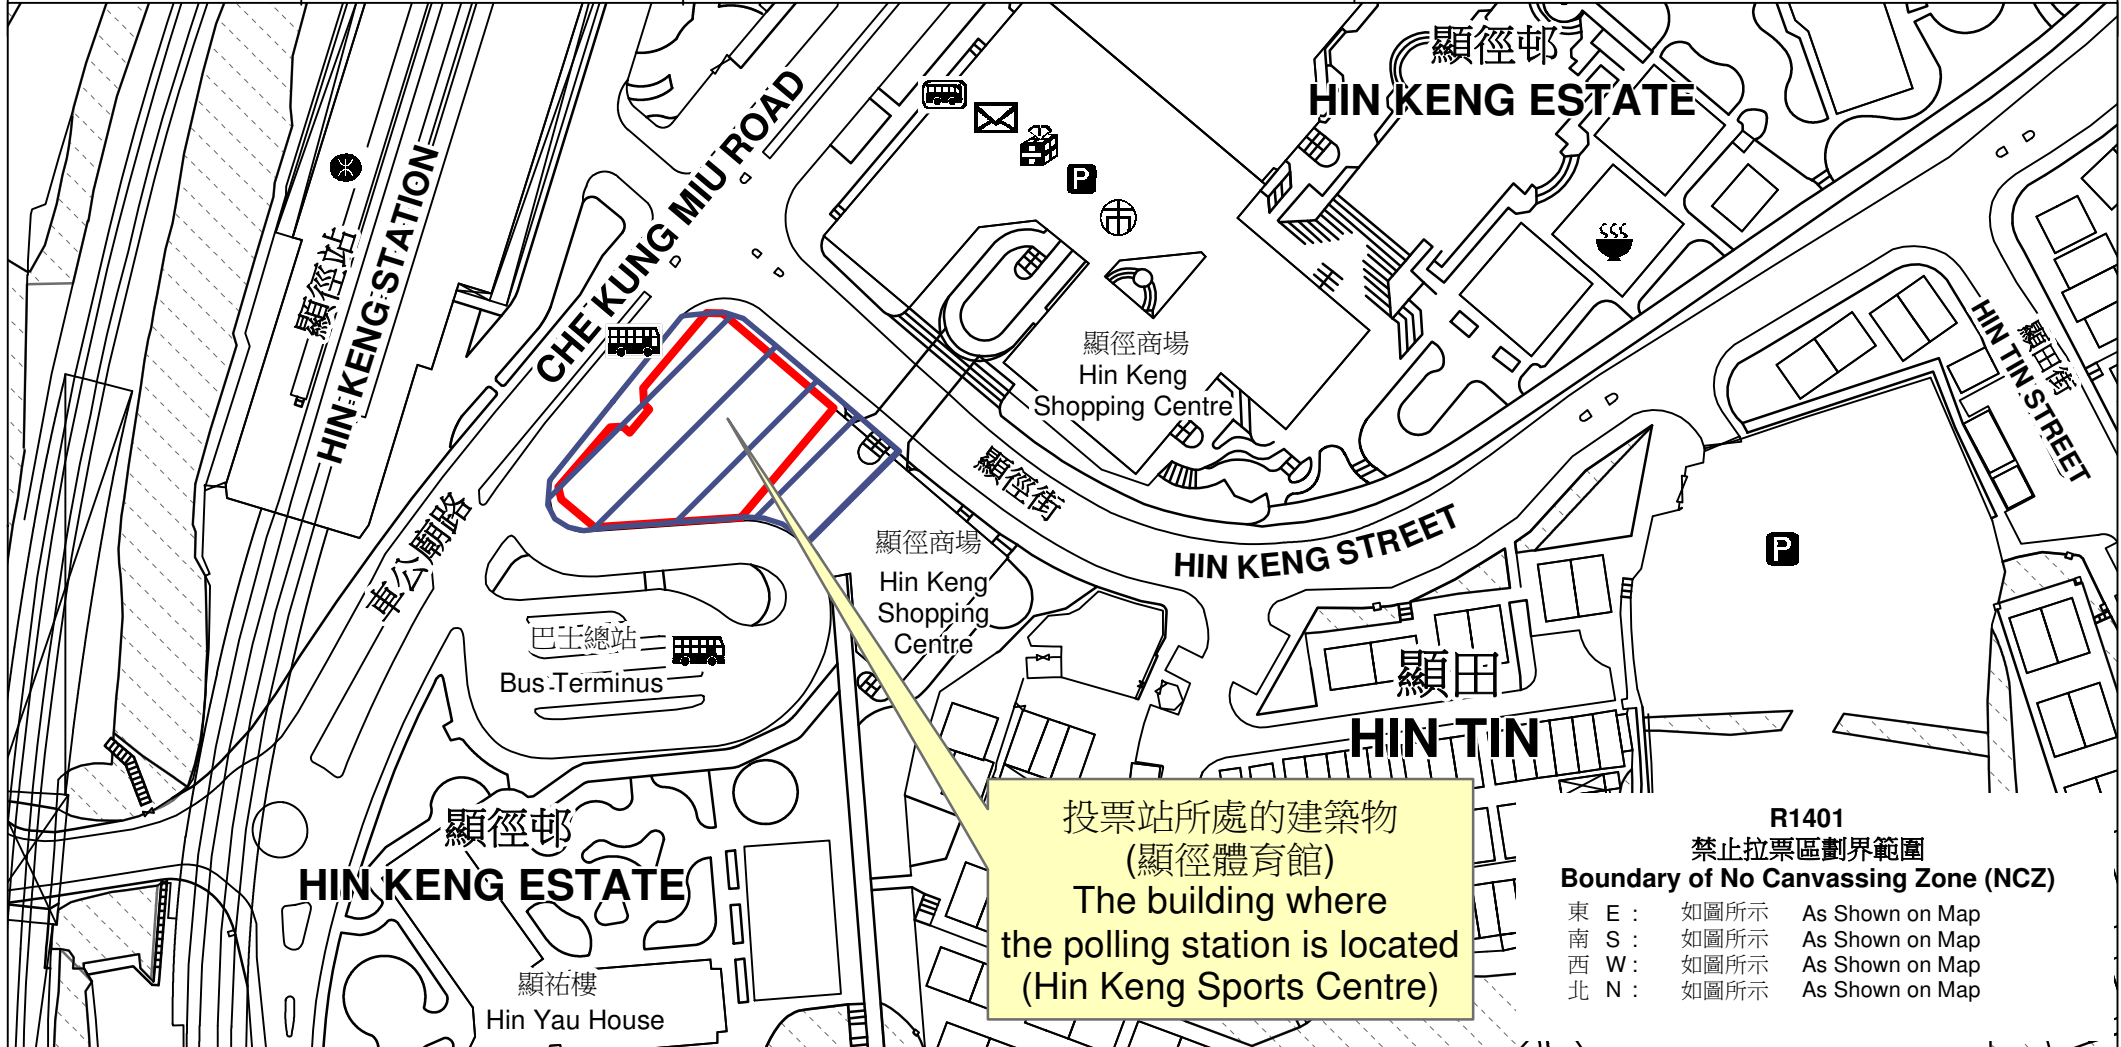

# 投票站位置圖和禁止拉票區 Polling Station - Location Plan & No Canvassing Zone

投票站編號 Polling Station Code	區議會名稱 Name of District Council	2023年區議會一般選舉區議會地方選區代號及名稱 Code & Name of District Council Geographical Constituency for 2023 District Council Ordinary Election	名稱及地址 Name & Address
<b>R1401</b>	<b>沙田 SHA TIN</b>	<b>R1 沙田西 SHA TIN WEST</b>	<b>顯徑體育館 新界沙田顯徑邨顯徑商場1樓 Hin Keng Sports Centre 1/F, Hin Keng Shopping Centre, Hin Keng Estate, Sha Tin, New Territories</b>

**R1401**  
禁止拉票區劃界範圍  
Boundary of No Canvassing Zone (NCZ)

東 E :	如圖所示	As Shown on Map
南 S :	如圖所示	As Shown on Map
西 W :	如圖所示	As Shown on Map
北 N :	如圖所示	As Shown on Map

 禁止拉票區  
No Canvassing Zone