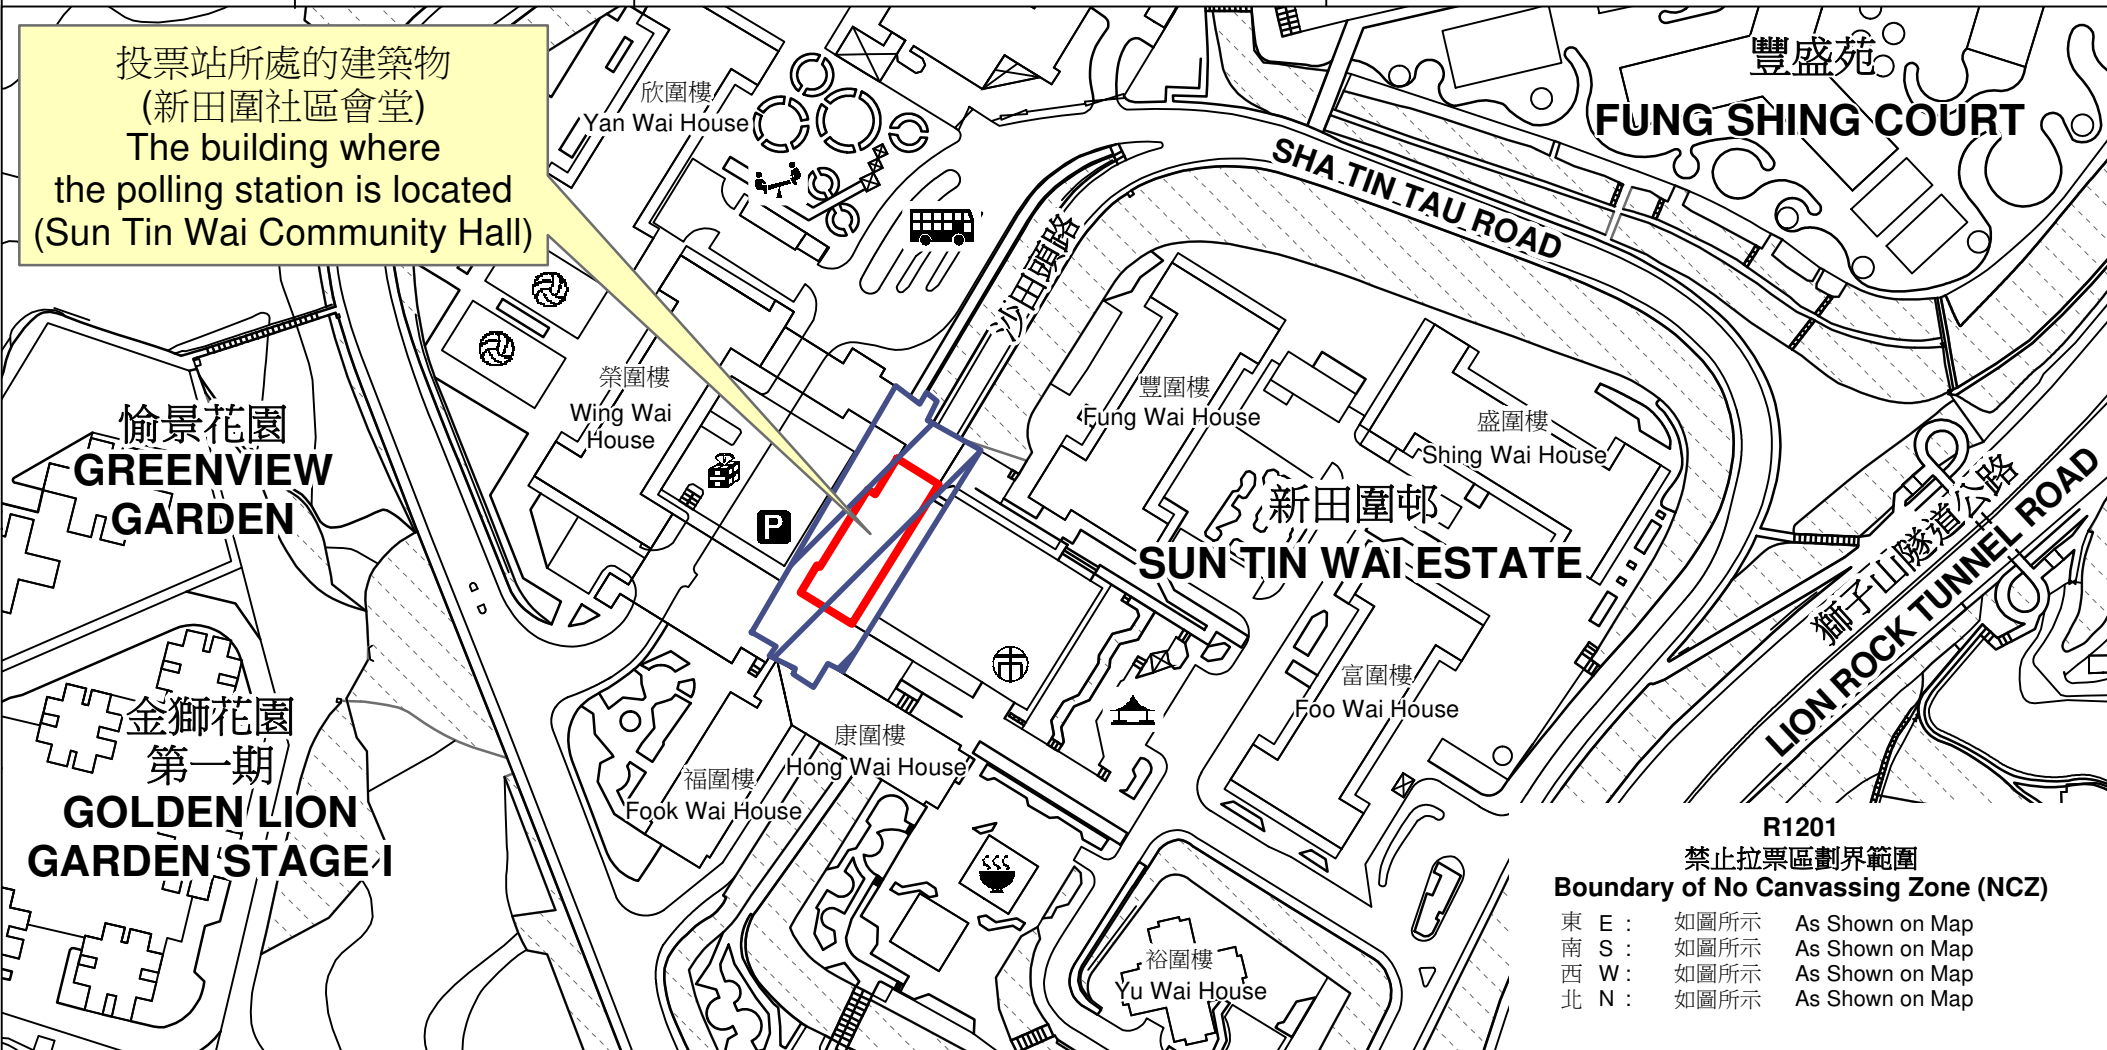

投票站位置圖和禁止拉票區 Polling Station - Location Plan & No Canvassing Zone

投票站編號 Polling Station Code	區議會名稱 Name of District Council	2023年區議會一般選舉區議會地方選區代號及名稱 Code & Name of District Council Geographical Constituency for 2023 District Council Ordinary Election	名稱及地址 Name & Address
R1201	沙田 SHA TIN	R3 沙田南 SHA TIN SOUTH	新田圍社區會堂 新界沙田新田圍邨新田圍商場平台 Sun Tin Wai Community Hall Podium Level, Sun Tin Wai Shopping Centre, Sun Tin Wai Estate, Sha Tin, New Territories

 禁止拉票區
No Canvassing Zone